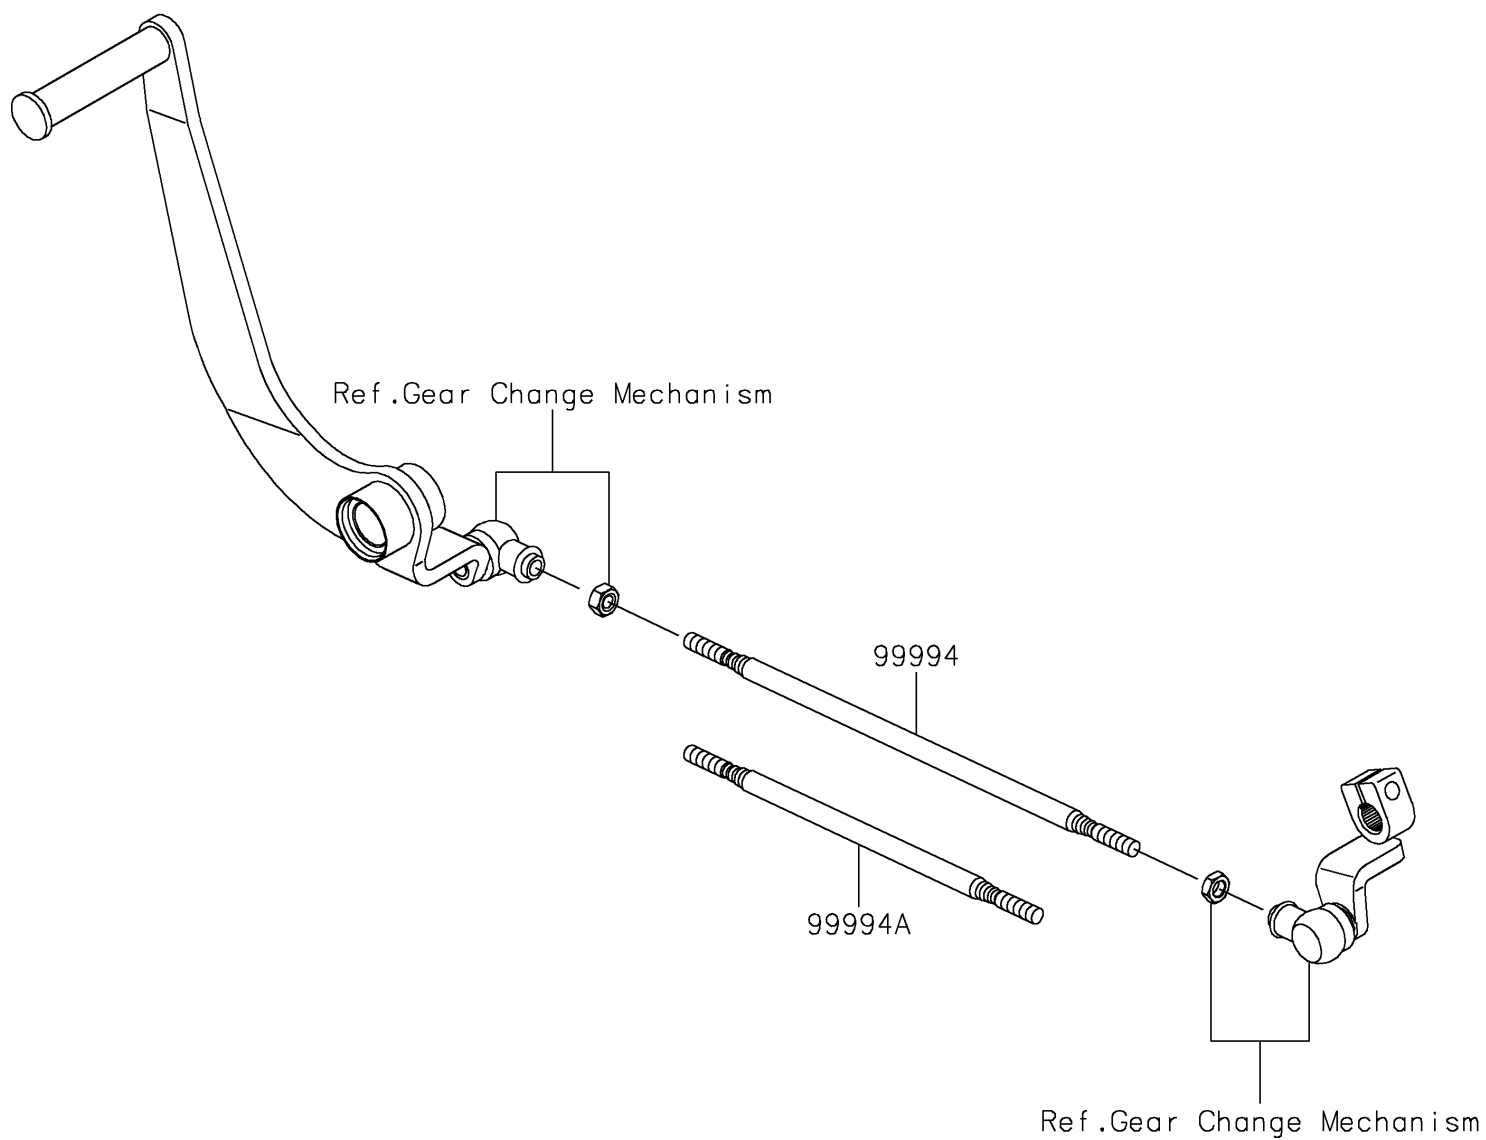

## PARTS DIAGRAM

### Accessory(Tie Rod)

F2910A

## PARTS LIST

### Accessory(Tie Rod)

ITEM NAME	PART NUMBER	QUANTITY
SHIFT ROD KIT,L=230MM (Ref # 99994)	99994-0659	1
SHIFT ROD KIT,L=180MM (Ref # 99994A)	99994-0674	1