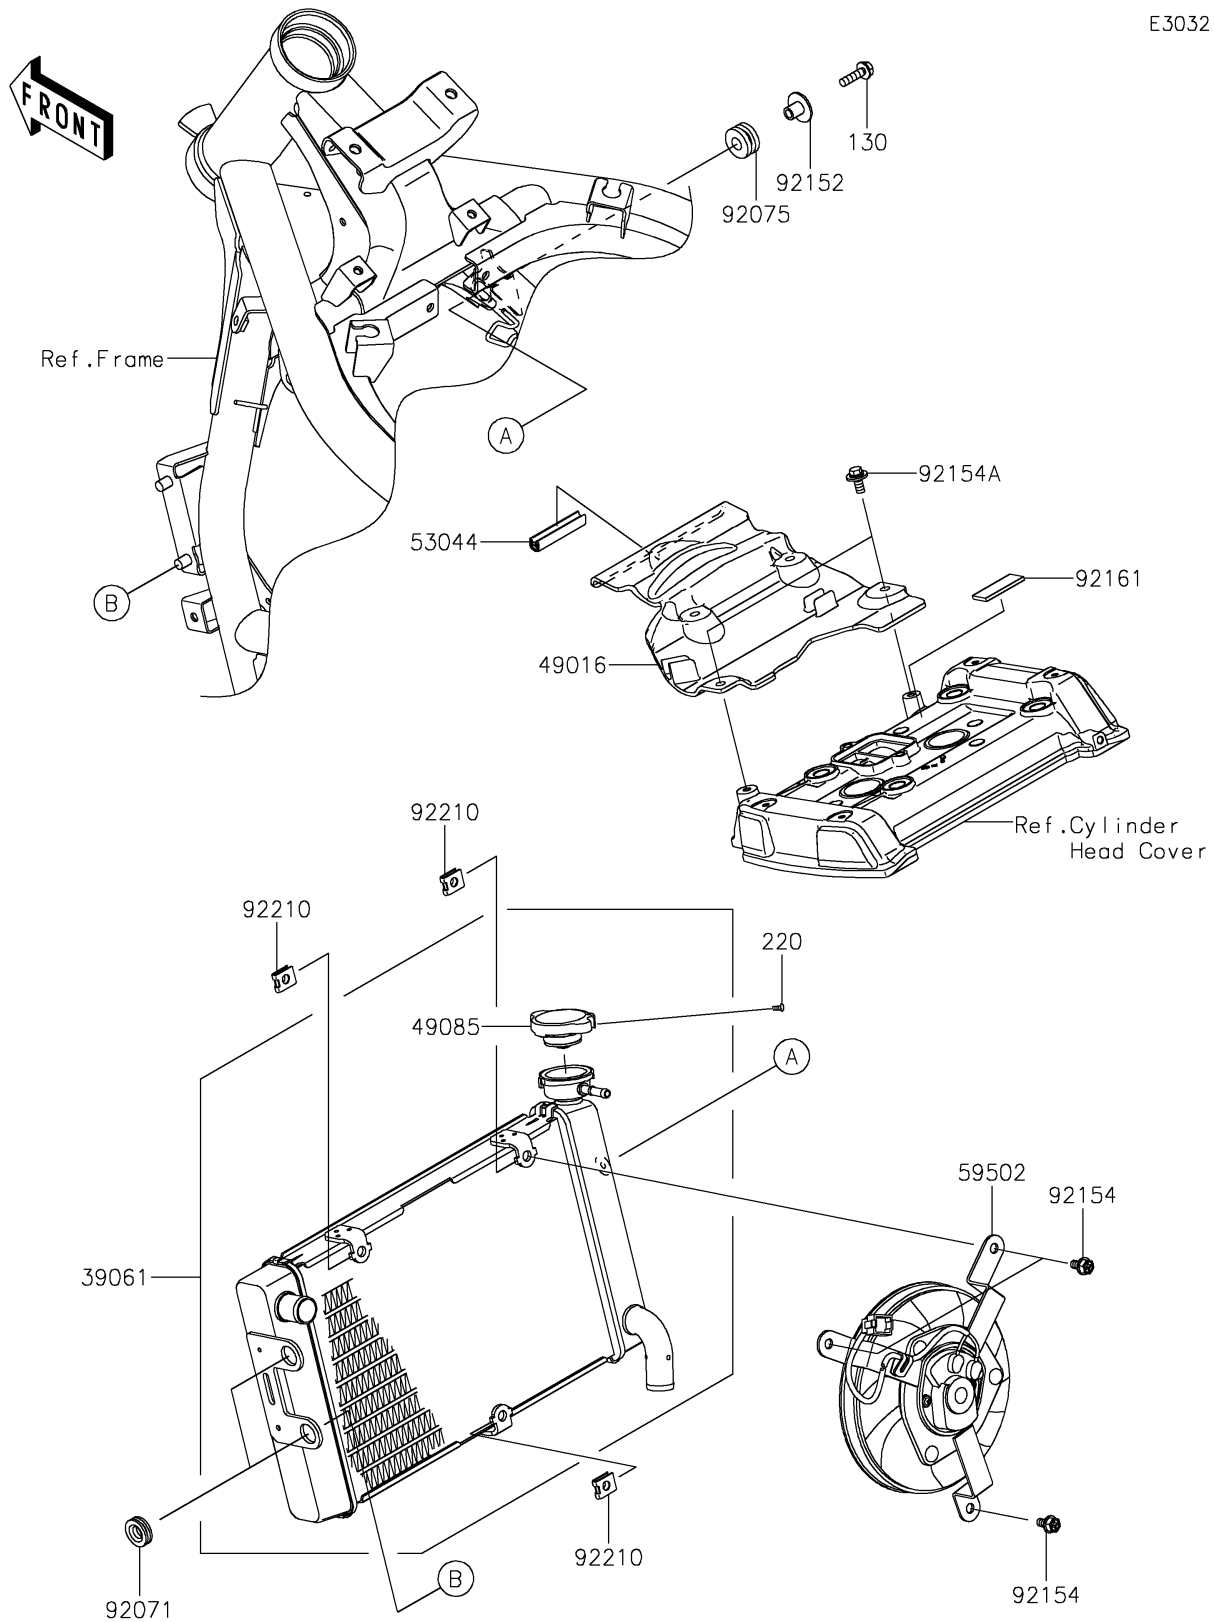

2026 VULCAN® S

PARTS DIAGRAM

Radiator

E3032

2026 VULCAN® S

PARTS LIST

Radiator

ITEM NAME	PART NUMBER	QUANTITY
RADIATOR-ASSY (Ref # 39061)	39061-0910	1
COVER-SEAL (Ref # 49016)	49016-0622	1
CAP-ASSY-PRESSURE (Ref # 49085)	49085-0016	1
TRIM,L=50 (Ref # 53044)	53044-1185	1
FAN-ASSY (Ref # 59502)	59502-0613	1
GROMMET (Ref # 92071)	92071-1115	2
DAMPER,10X24X12 (Ref # 92075)	92075-1690	1
COLLAR,6.5X10X13.1 (Ref # 92152)	92152-0910	1
BOLT (Ref # 92154)	92154-1429	3
BOLT,FLANGED-WP,6X14 (Ref # 92154A)	92154-1576	2
DAMPER (Ref # 92161)	92161-0301	1
NUT (Ref # 92210)	92210-1323	3
BOLT-FLANGED,6X22 (Ref # 130)	130BA0622	1
SCREW-PAN-CROS,3X6 (Ref # 220)	220AB0306	1