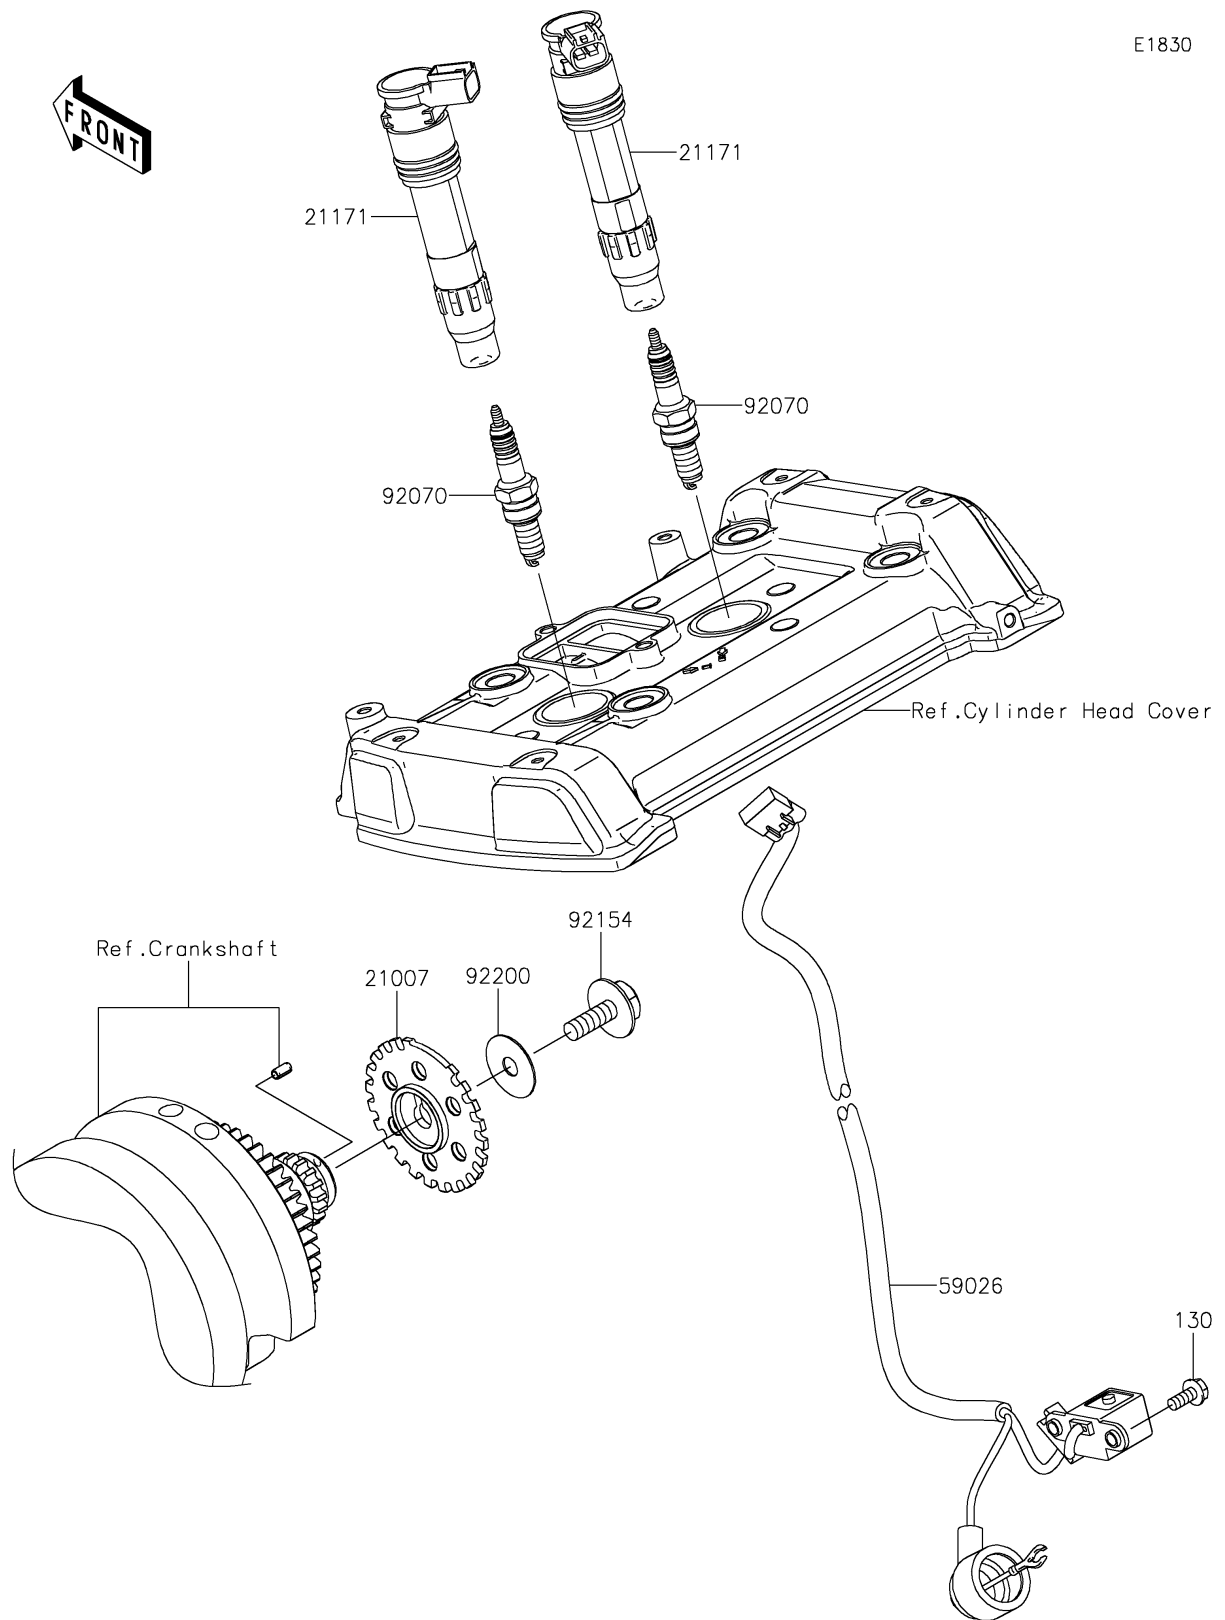

2026 VULCAN[®] S

PARTS DIAGRAM

Ignition System

E1830

2026 VULCAN® S

PARTS LIST

Ignition System

ITEM NAME	PART NUMBER	QUANTITY
ROTOR (Ref # 21007)	21007-0623	1
COIL-ASSY-IGNITION (Ref # 21171)	21171-0033	2
COIL-PULSING (Ref # 59026)	59026-0040	1
PLUG-SPARK,CR9EIA(NGK) (Ref # 92070)	92070-0014	2
BOLT,FLANGED,8X23 (Ref # 92154)	92154-0187	1
WASHER,8.5X28X0.8 (Ref # 92200)	92200-0274	1
BOLT-FLANGED,5X12 (Ref # 130)	130BA0512	2