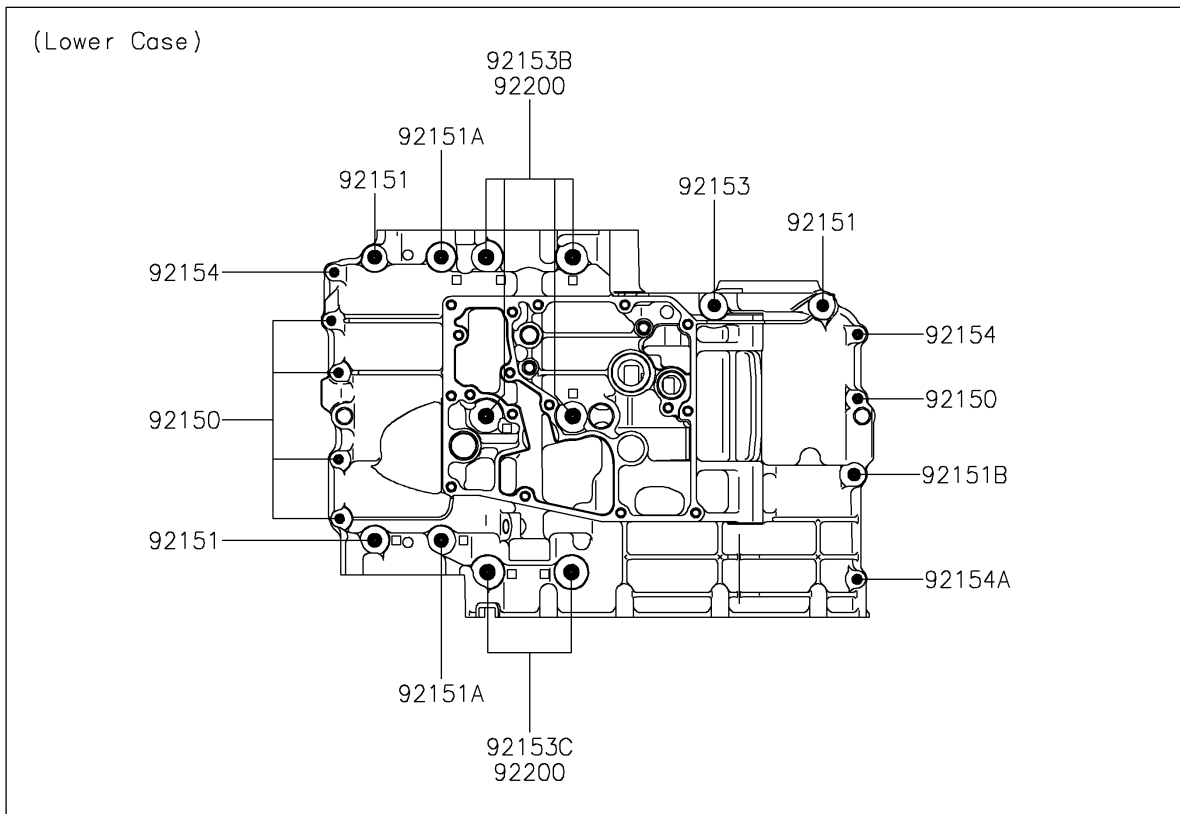

2026 VULCAN® S

PARTS DIAGRAM

Crankcase Bolt Pattern

E1412

2026 VULCAN® S

PARTS LIST

Crankcase Bolt Pattern

ITEM NAME	PART NUMBER	QUANTITY
BOLT,6X38 (Ref # 92150)	92150-1301	5
BOLT,8X60 (Ref # 92151)	92151-1461	3
BOLT,8X73 (Ref # 92151A)	92151-1462	2
BOLT,8X50 (Ref # 92151B)	92151-1463	1
BOLT,FLANGED,8X110 (Ref # 92153)	92153-0959	3
BOLT,FLANGED,8X120 (Ref # 92153A)	92153-0960	1
BOLT,FLANGED,9X113 (Ref # 92153B)	92153-1449	4
BOLT,FLANGED,9X83 (Ref # 92153C)	92153-1450	2
BOLT,FLANGED,6X45 (Ref # 92154)	92154-0966	2
BOLT,FLANGED,6X32 (Ref # 92154A)	92154-0967	1
WASHER,9.2X19X2.3 (Ref # 92200)	92200-0115	6
WASHER,8.5X16X1.2 (Ref # 92200A)	92200-1063	3