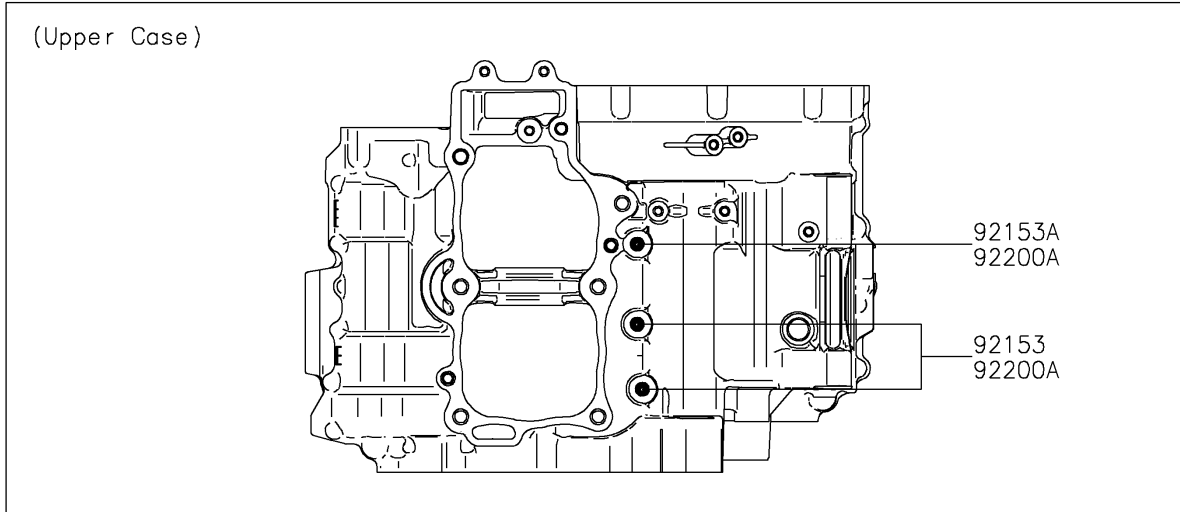

2026 VULCAN® S

PARTS DIAGRAM

Crankcase Bolt Pattern

E1412

2026 VULCAN® S

PARTS LIST

Crankcase Bolt Pattern

ITEM NAME	PART NUMBER	QUANTITY
BOLT,6X38 (Ref # 92150)	92150-1301	5
BOLT,8X60 (Ref # 92151)	92151-1461	3
BOLT,8X73 (Ref # 92151A)	92151-1462	2
BOLT,8X50 (Ref # 92151B)	92151-1463	1
BOLT,FLANGED,8X110 (Ref # 92153)	92153-0959	3
BOLT,FLANGED,8X120 (Ref # 92153A)	92153-0960	1
BOLT,FLANGED,9X113 (Ref # 92153B)	92153-1449	4
BOLT,FLANGED,9X83 (Ref # 92153C)	92153-1450	2
BOLT,FLANGED,6X45 (Ref # 92154)	92154-0966	2
BOLT,FLANGED,6X32 (Ref # 92154A)	92154-0967	1
WASHER,9.2X19X2.3 (Ref # 92200)	92200-0115	6
WASHER,8.5X16X1.2 (Ref # 92200A)	92200-1063	3