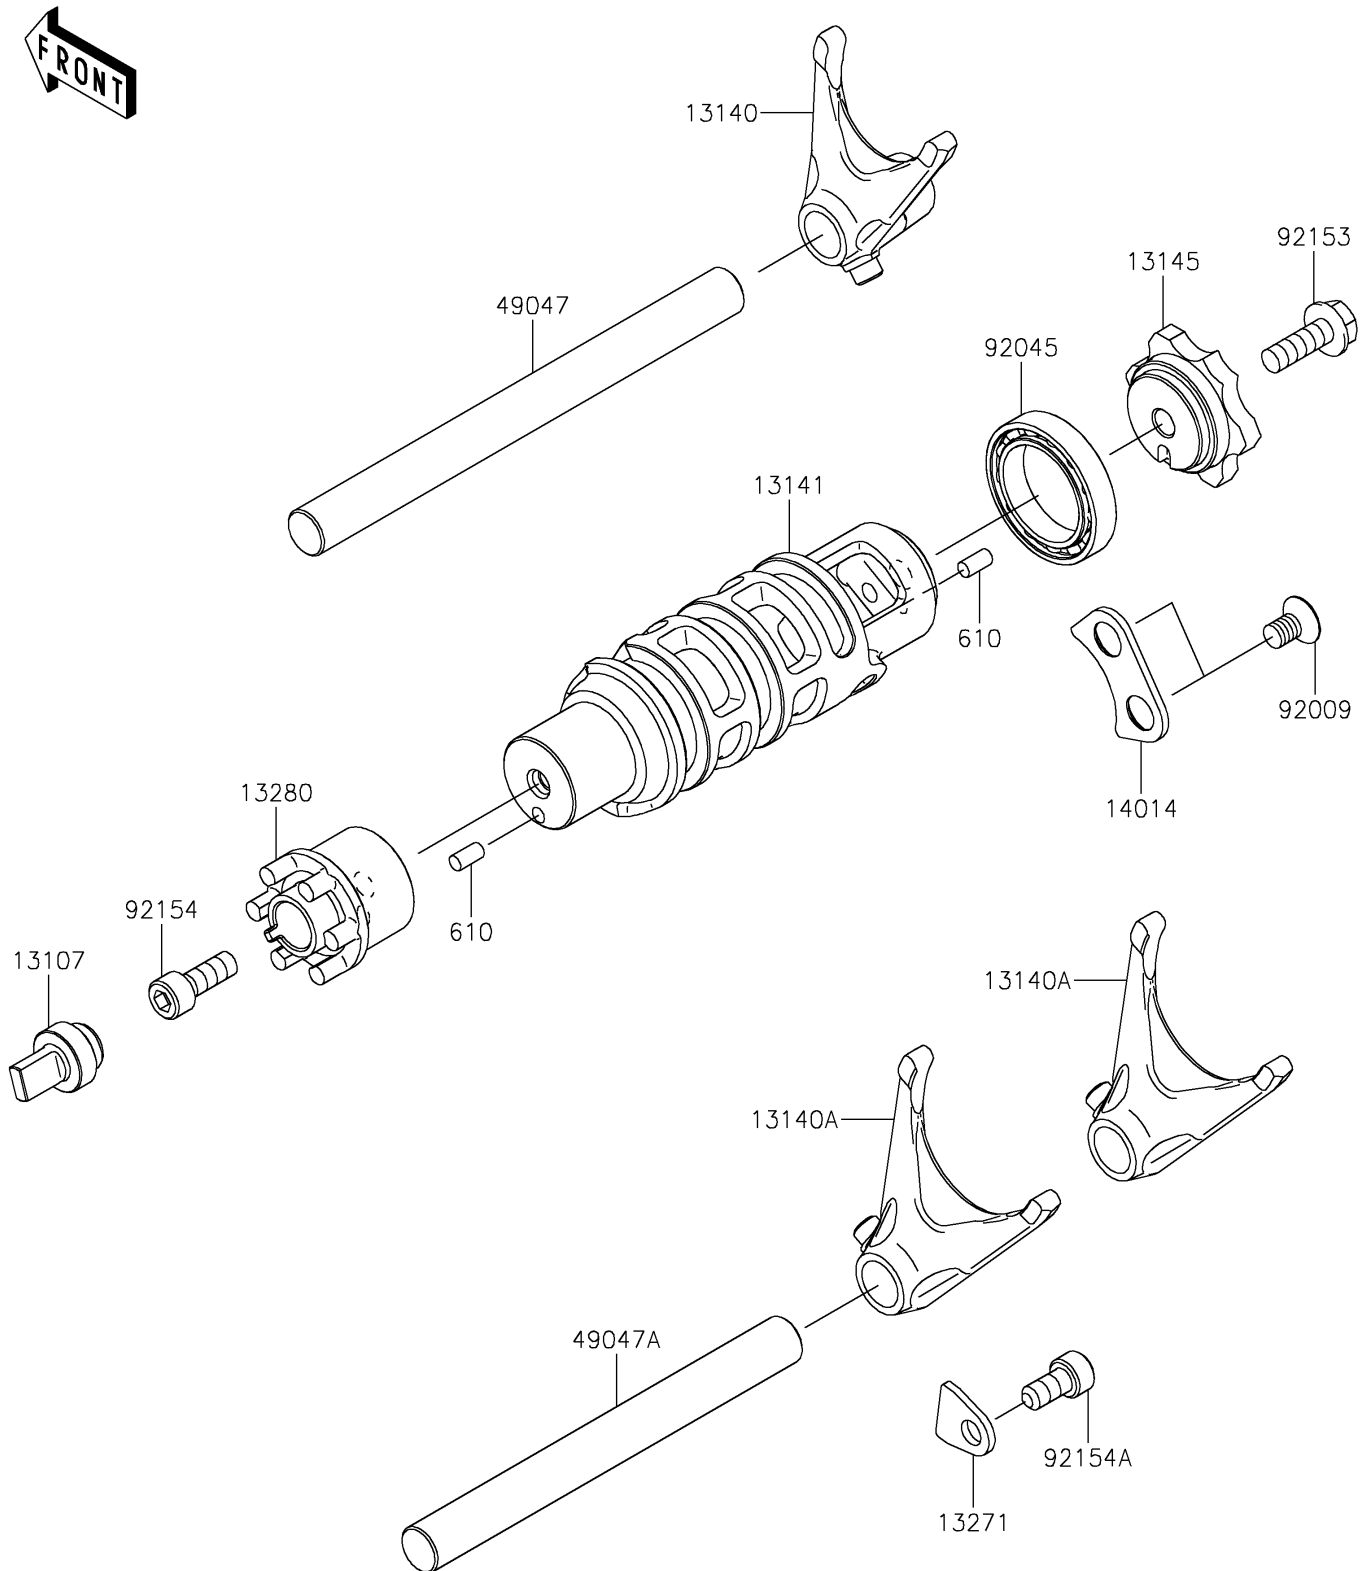

2026 VULCAN® S

PARTS DIAGRAM

Gear Change Drum/Shift Fork(s)

E1362

2026 VULCAN® S

PARTS LIST

Gear Change Drum/Shift Fork(s)

ITEM NAME

PART NUMBER

QUANTITY
