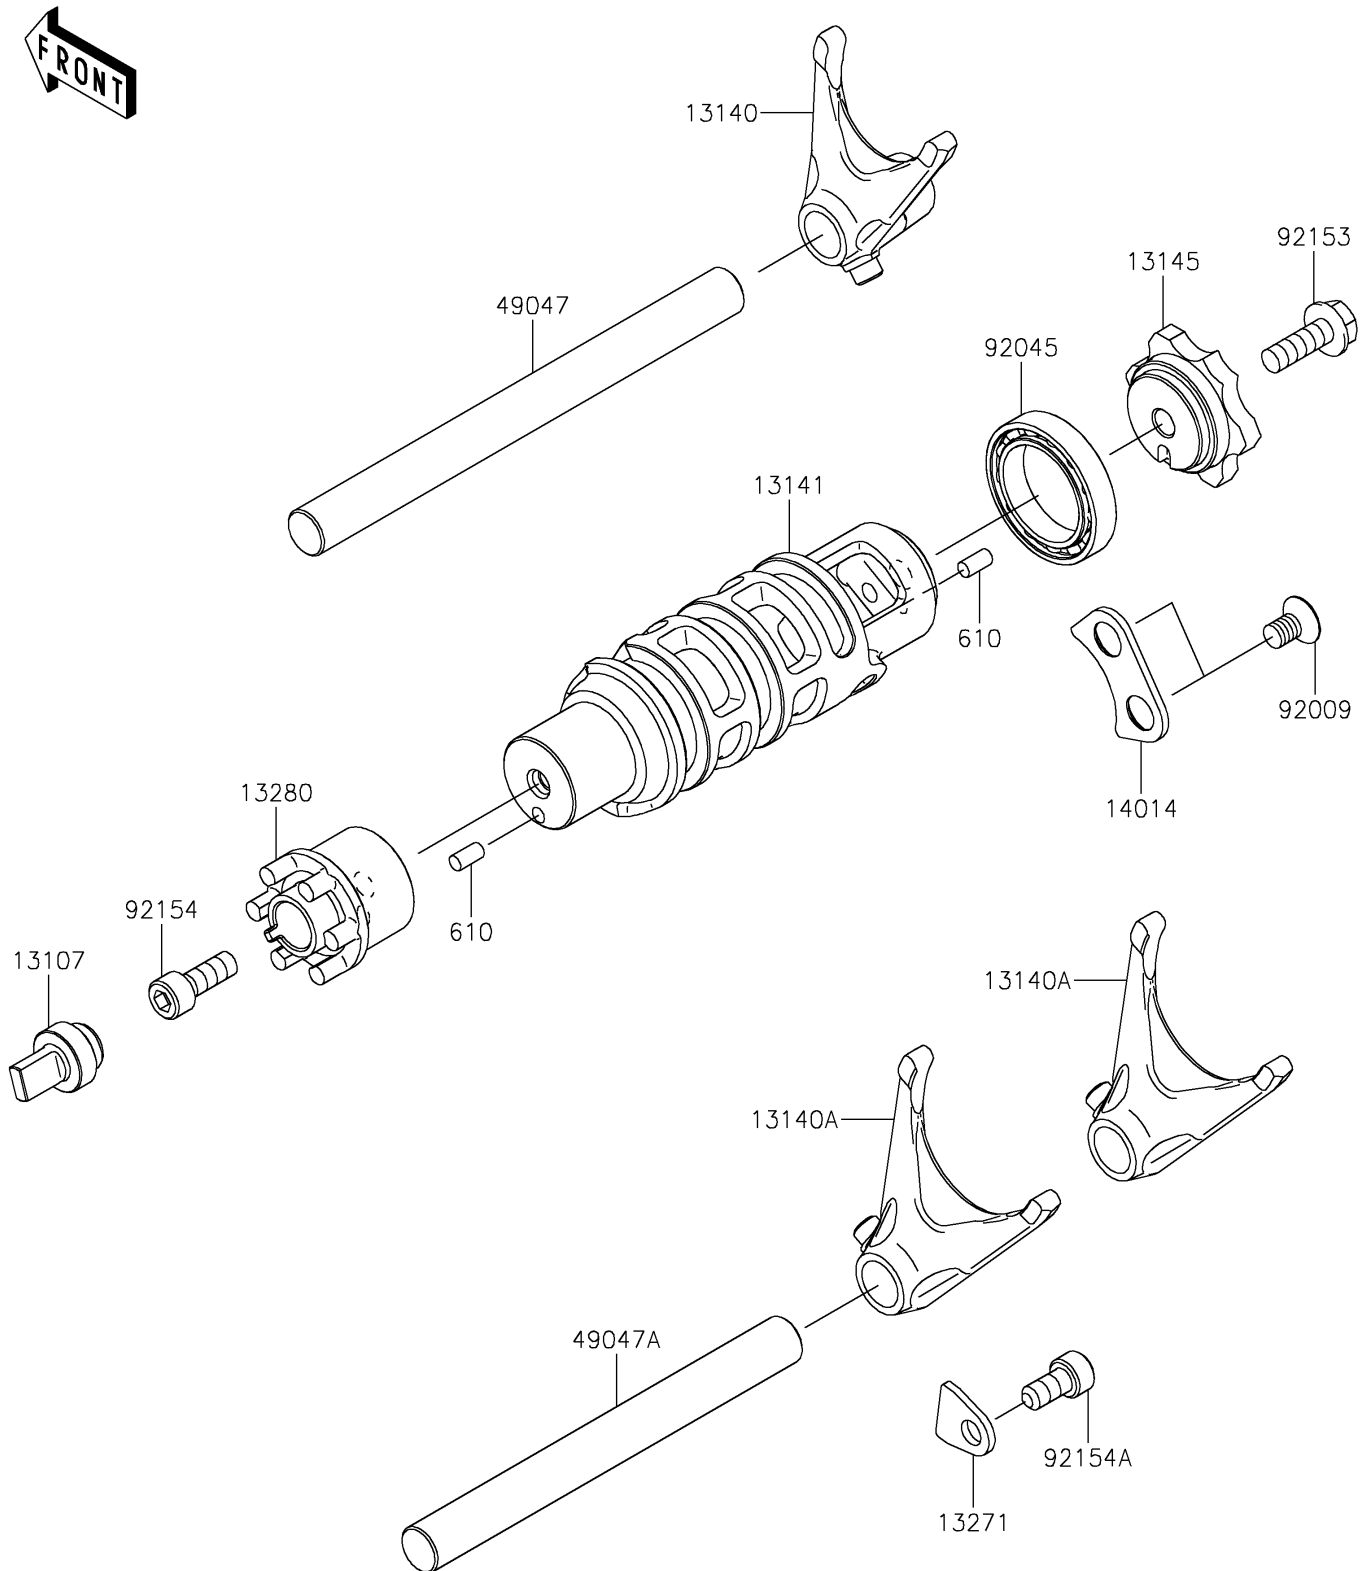

2026 VULCAN® S

PARTS DIAGRAM

Gear Change Drum/Shift Fork(s)

E1362

2026 VULCAN® S

PARTS LIST

Gear Change Drum/Shift Fork(s)

ITEM NAME	PART NUMBER	QUANTITY
SHAFT (Ref # 13107)	13107-0843	1
FORK-SHIFT,INPUT (Ref # 13140)	13140-0025	1
FORK-SHIFT,OUTPUT (Ref # 13140A)	13140-0026	2
DRUM-CHANGE (Ref # 13141)	13141-0584	1
CAM-CHANGE DRUM (Ref # 13145)	13145-0020	1
PLATE (Ref # 13271)	13271-0626	1
HOLDER (Ref # 13280)	13280-0875	1
PLATE-POSITION (Ref # 14014)	14014-0018	1
ROD-SHIFT,INPUT (Ref # 49047)	49047-0029	1
ROD-SHIFT,OUTPUT (Ref # 49047A)	49047-0030	1
SCREW,6X10 (Ref # 92009)	92009-1375	2
BEARING-BALL,6805 (Ref # 92045)	92045-1122	1
BOLT,FLANGED,6X18 (Ref # 92153)	92153-0958	1
BOLT,SOCKET,6X16 (Ref # 92154)	92154-0484	1
BOLT,SOCKET,6X12 (Ref # 92154A)	92154-0812	1
ROLLER,4X8 (Ref # 610)	610A0408	2