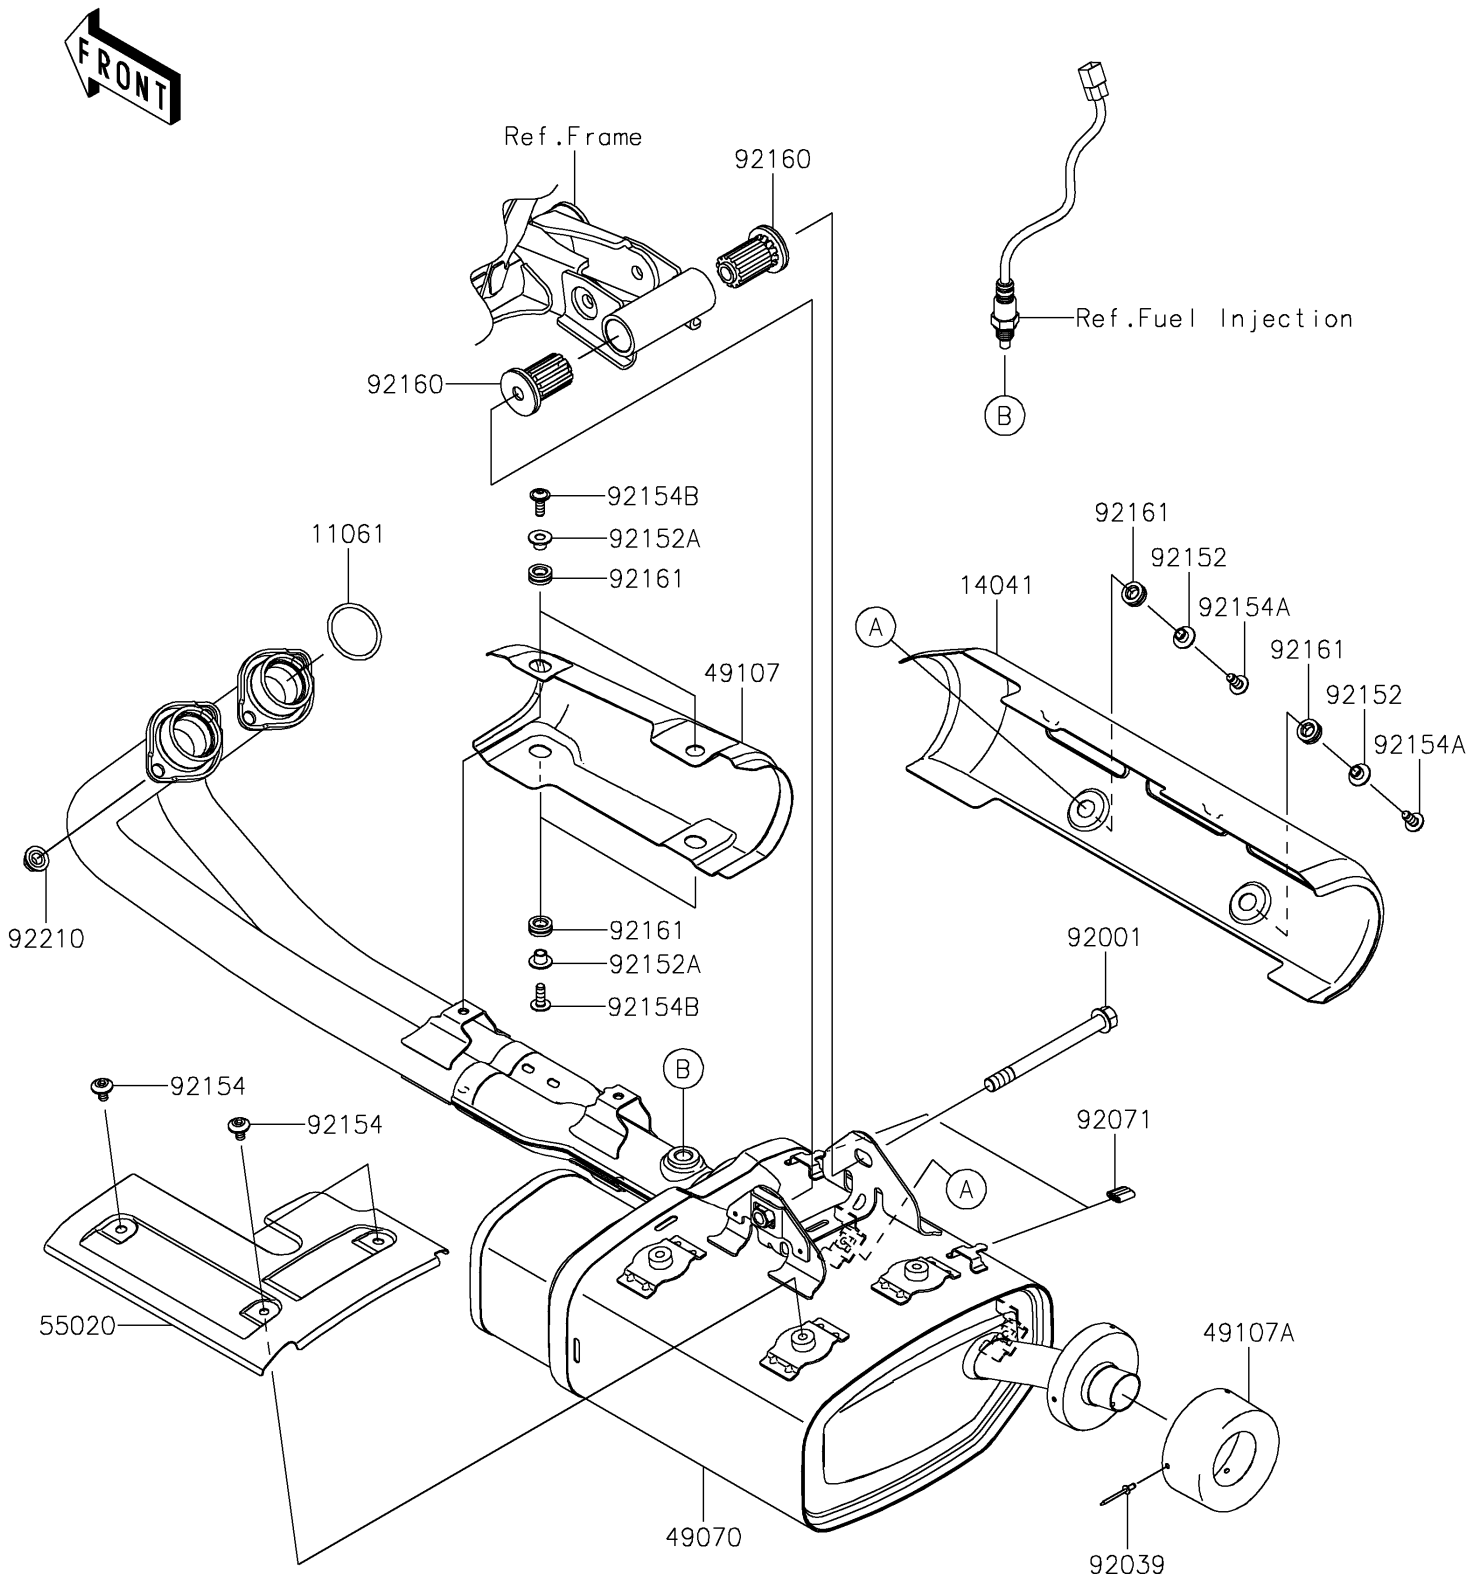

2026 VULCAN® S

PARTS DIAGRAM

Muffler(s)

E1140

2026 VULCAN® S

PARTS LIST

Muffler(s)

ITEM NAME	PART NUMBER	QUANTITY
GASKET,EXHAUST PIPE HOLDER (Ref # 11061)	11061-1373	2
COVER-COMP,MUFFLER (Ref # 14041)	14041-0581	1
MUFFLER-COMP (Ref # 49070)	49070-0983	1
COVER-EXHAUST PIPE,FR (Ref # 49107)	49107-0776	1
COVER-EXHAUST PIPE,END (Ref # 49107A)	49107-0777	1
GUARD,MUFFLER (Ref # 55020)	55020-1855	1
BOLT,FLANGED,10X110 (Ref # 92001)	92001-1602	1
RIVET (Ref # 92039)	92039-0088	3
GROMMET (Ref # 92071)	92071-1270	2
COLLAR,6.3X8.3X16 (Ref # 92152)	92152-1602	2
COLLAR (Ref # 92152A)	92152-1988	4
BOLT,SOCKET,6X10 (Ref # 92154)	92154-0774	3
BOLT,SOCKET,6X14 (Ref # 92154A)	92154-0856	2
BOLT,SOCKET,6X16 (Ref # 92154B)	92154-1678	4
DAMPER (Ref # 92160)	92160-1423	2
DAMPER (Ref # 92161)	92161-1475	6
NUT,8MM (Ref # 92210)	92210-1114	4