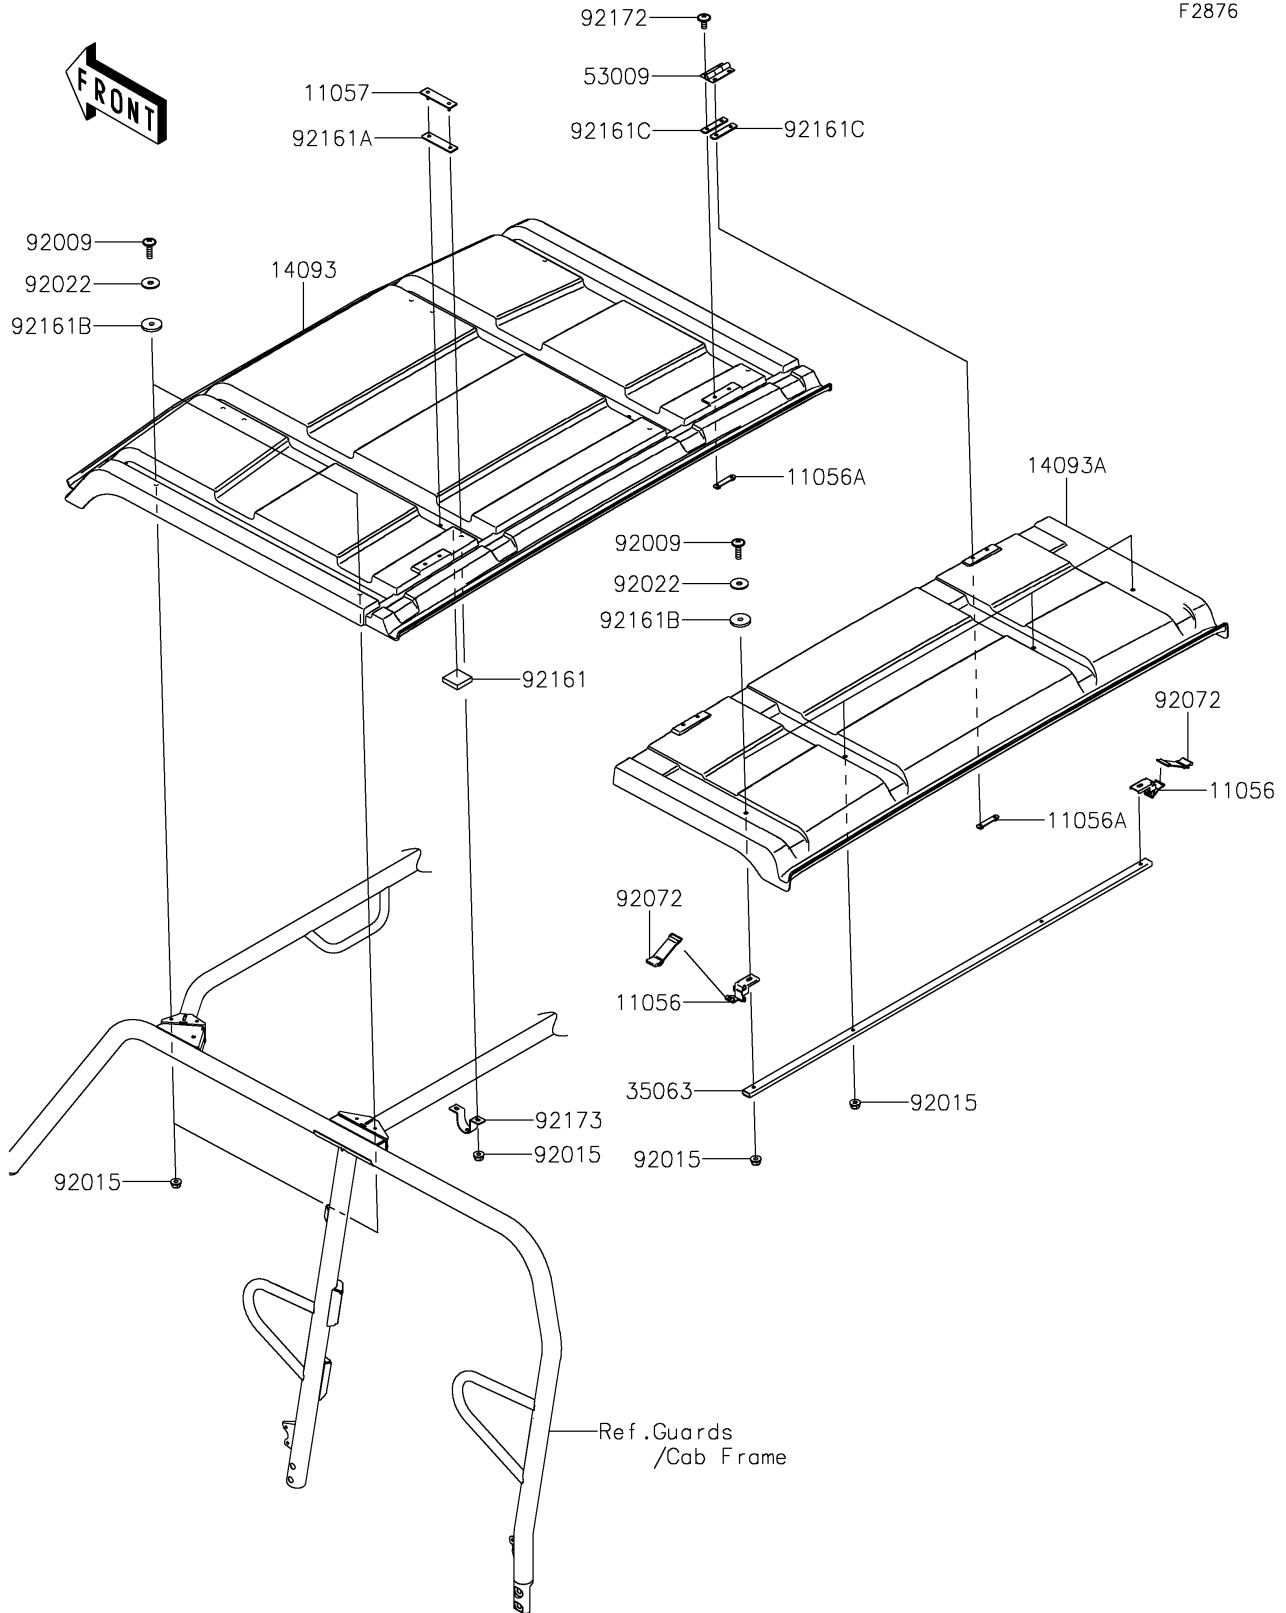

2024 MULE PRO-FXT™ 1000 LE RANCH EDITION

PARTS DIAGRAM

Sun Top

F2876

2024 MULE PRO-FXT™ 1000 LE RANCH EDITION

PARTS LIST

Sun Top

ITEM NAME	PART NUMBER	QUANTITY
-----------	-------------	----------
