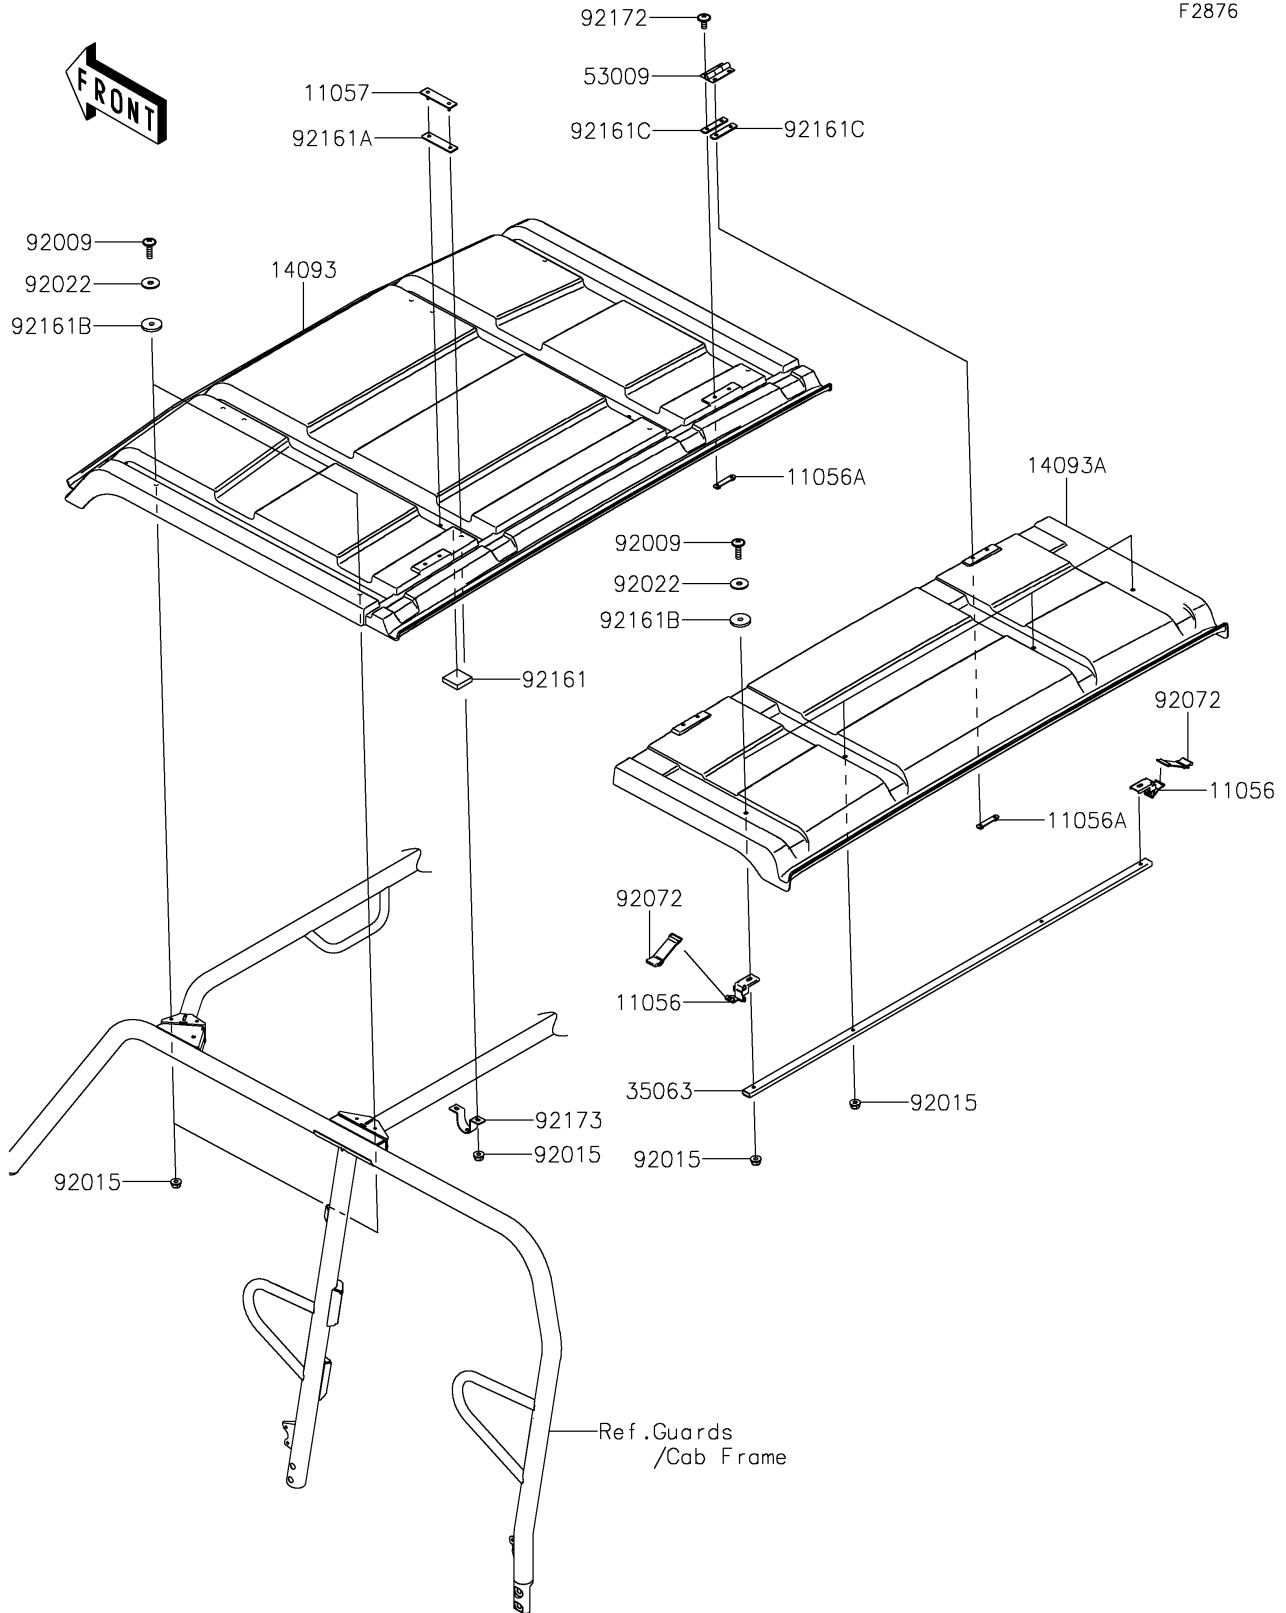

2024 MULE PRO-FXT 1000 LE Ranch Edition

PARTS DIAGRAM

Sun Top

F2876

2024 MULE PRO-FXT 1000 LE Ranch Edition

PARTS LIST

Sun Top

ITEM NAME	PART NUMBER	QUANTITY
-----------	-------------	----------
