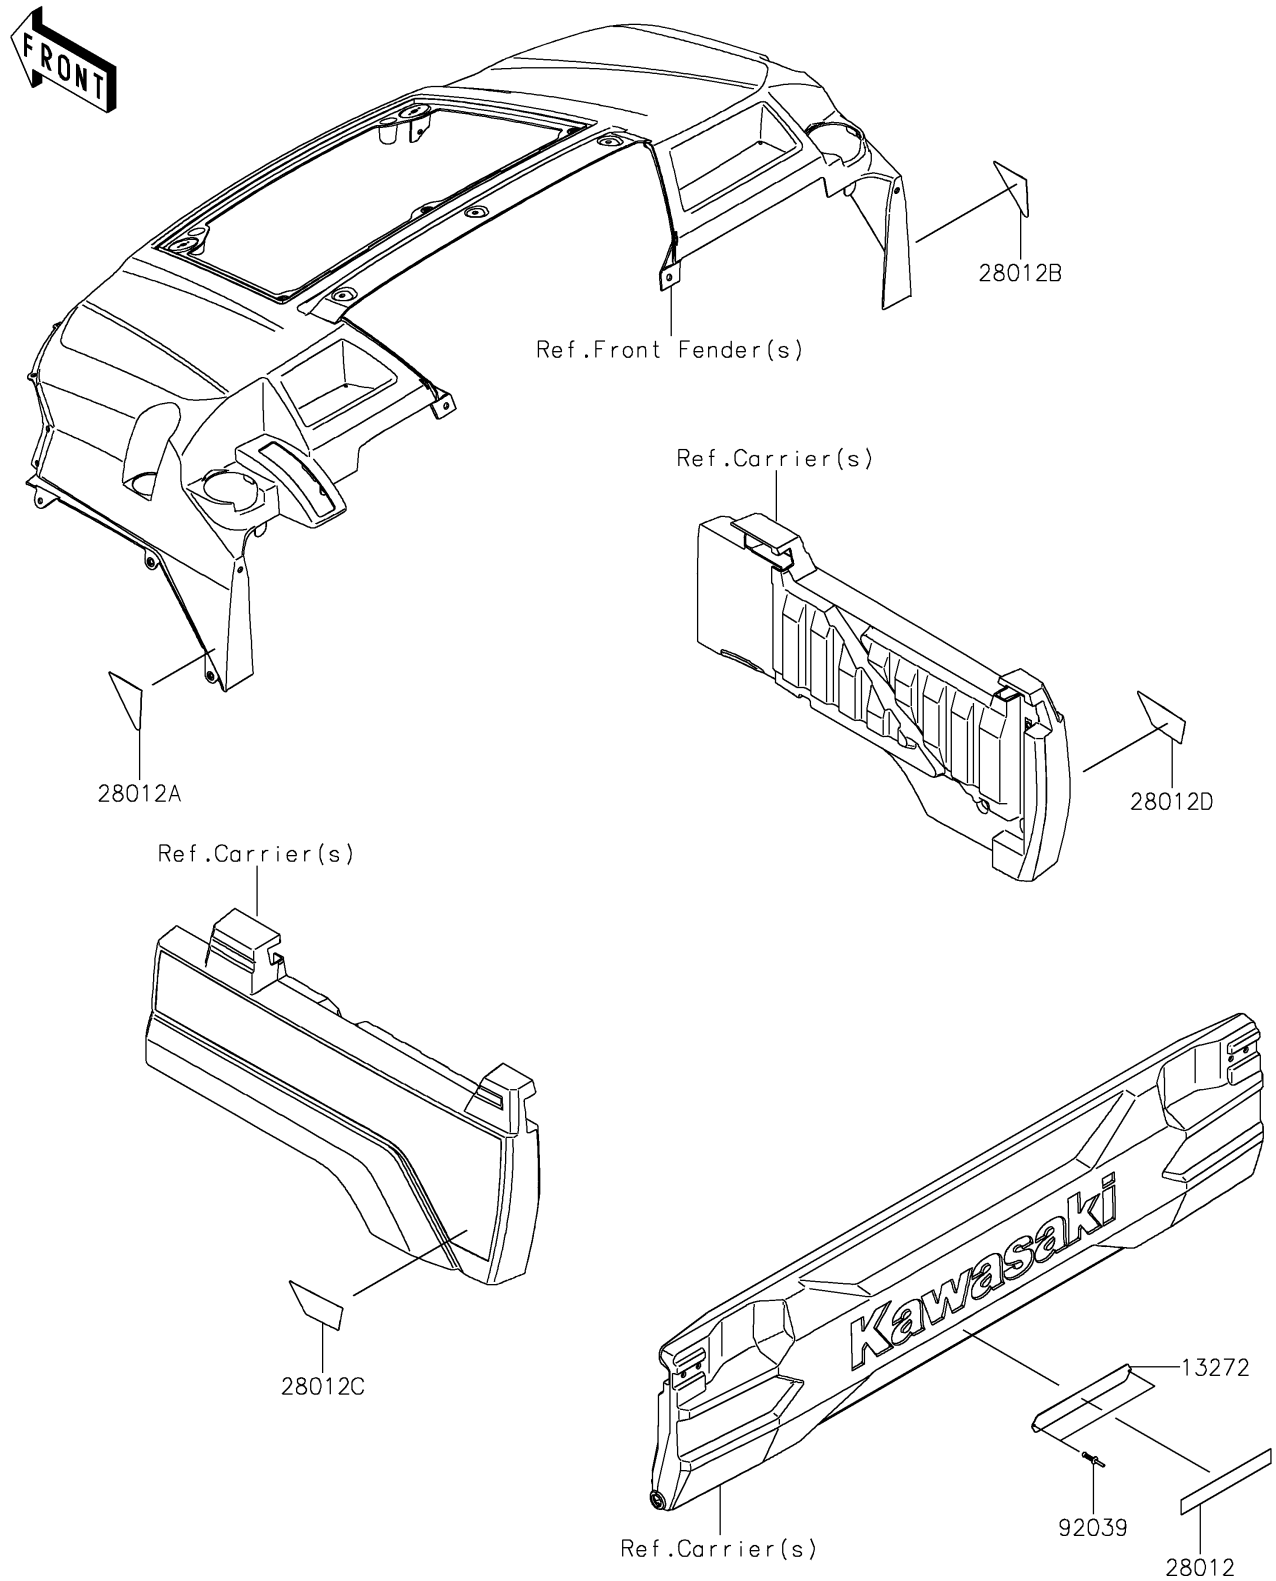

2026 MULE PRO-FXT™ 1000 LE RANCH EDITION

PARTS DIAGRAM

Reflectors

F2790

2026 MULE PRO-FXT™ 1000 LE RANCH EDITION

PARTS LIST

Reflectors

ITEM NAME	PART NUMBER	QUANTITY
PLATE,REFLECTOR (Ref # 13272)	13272-1819	1
REFLECTOR-REFLEX,RR,RED (Ref # 28012)	28012-0023	1
REFLECTOR-REFLEX,LH,YELLOW (Ref # 28012A)	28012-0031	1
REFLECTOR-REFLEX,RH,YELLOW (Ref # 28012B)	28012-0032	1
REFLECTOR-REFLEX,LH,RED (Ref # 28012C)	28012-0037	1
REFLECTOR-REFLEX,RH,RED (Ref # 28012D)	28012-0038	1
RIVET,3.2X14.2 (Ref # 92039)	92039-0744	2