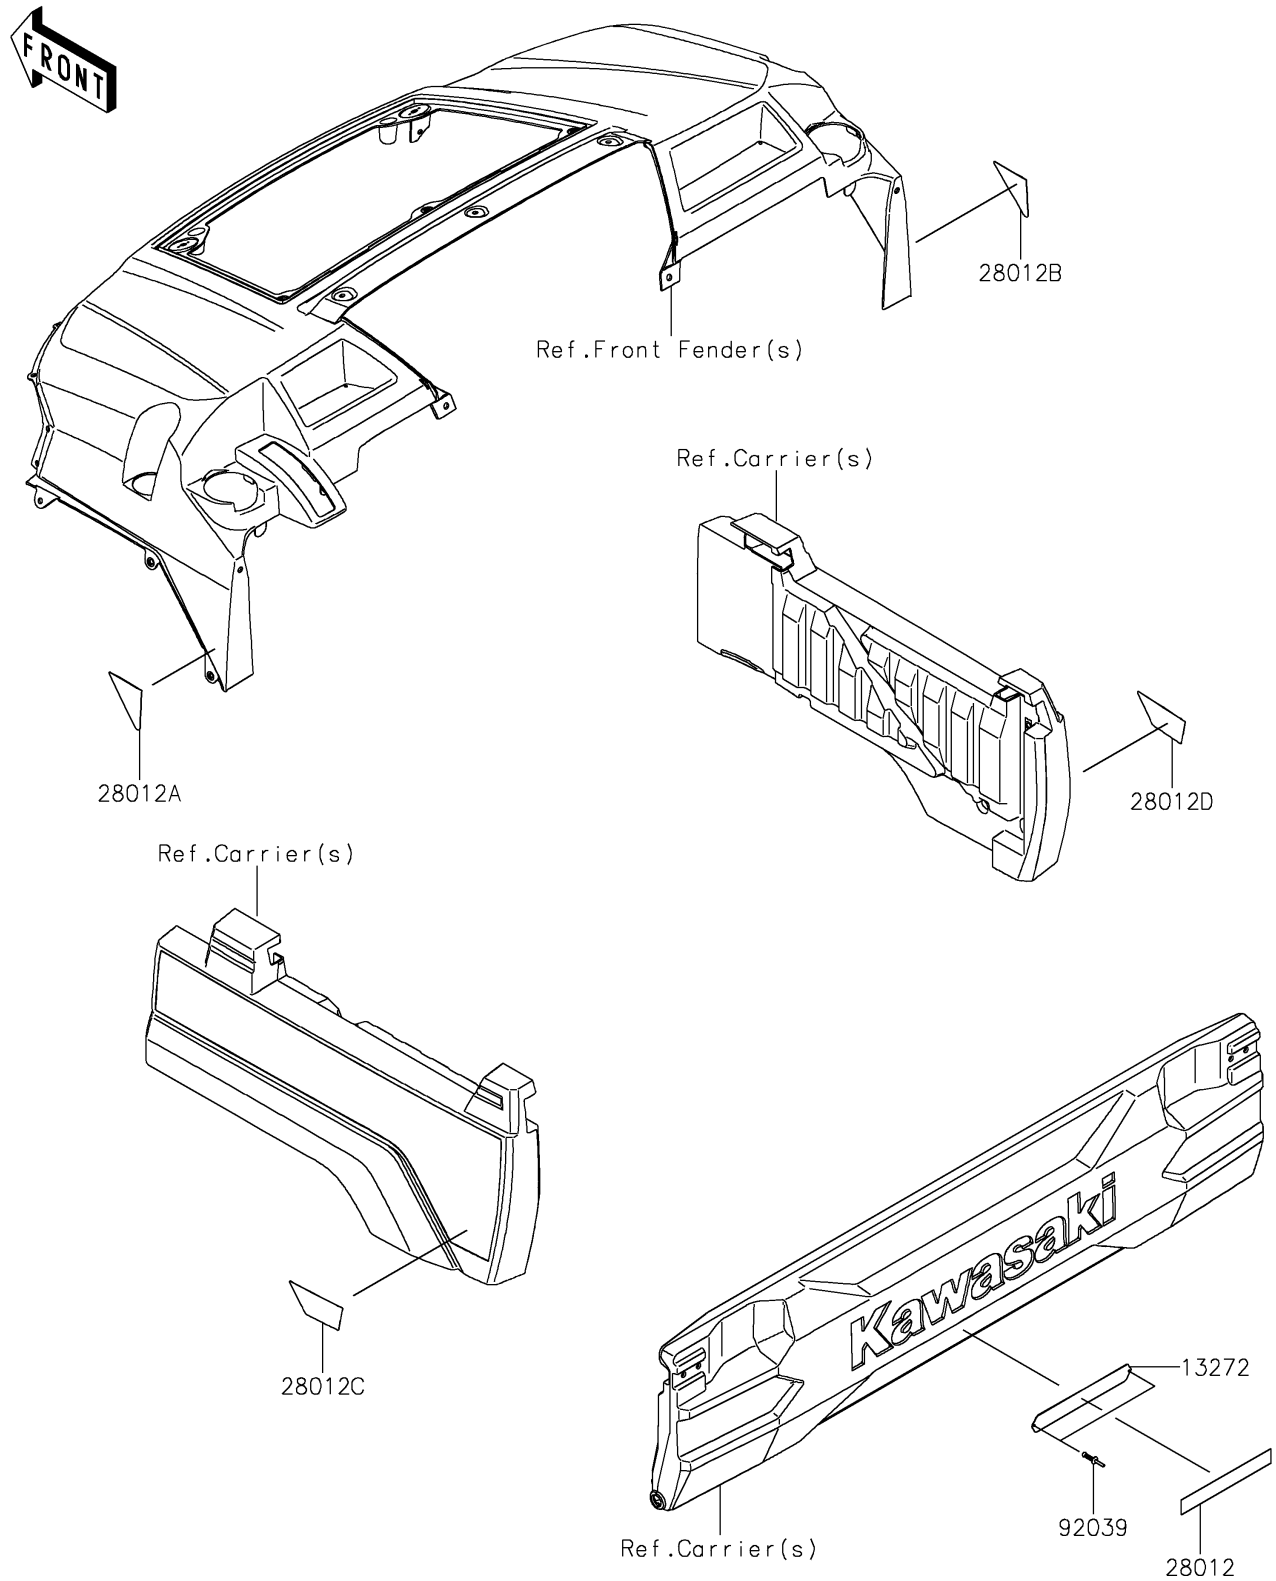

2026 MULE PRO-FXT 1000 LE Ranch Edition

PARTS DIAGRAM

Reflectors

F2790

2026 MULE PRO-FXT 1000 LE Ranch Edition

PARTS LIST

Reflectors

ITEM NAME	PART NUMBER	QUANTITY
PLATE,REFLECTOR (Ref # 13272)	13272-1819	1
REFLECTOR-REFLEX,RR,RED (Ref # 28012)	28012-0023	1
REFLECTOR-REFLEX,LH,YELLOW (Ref # 28012A)	28012-0031	1
REFLECTOR-REFLEX,RH,YELLOW (Ref # 28012B)	28012-0032	1
REFLECTOR-REFLEX,LH,RED (Ref # 28012C)	28012-0037	1
REFLECTOR-REFLEX,RH,RED (Ref # 28012D)	28012-0038	1
RIVET,3.2X14.2 (Ref # 92039)	92039-0744	2