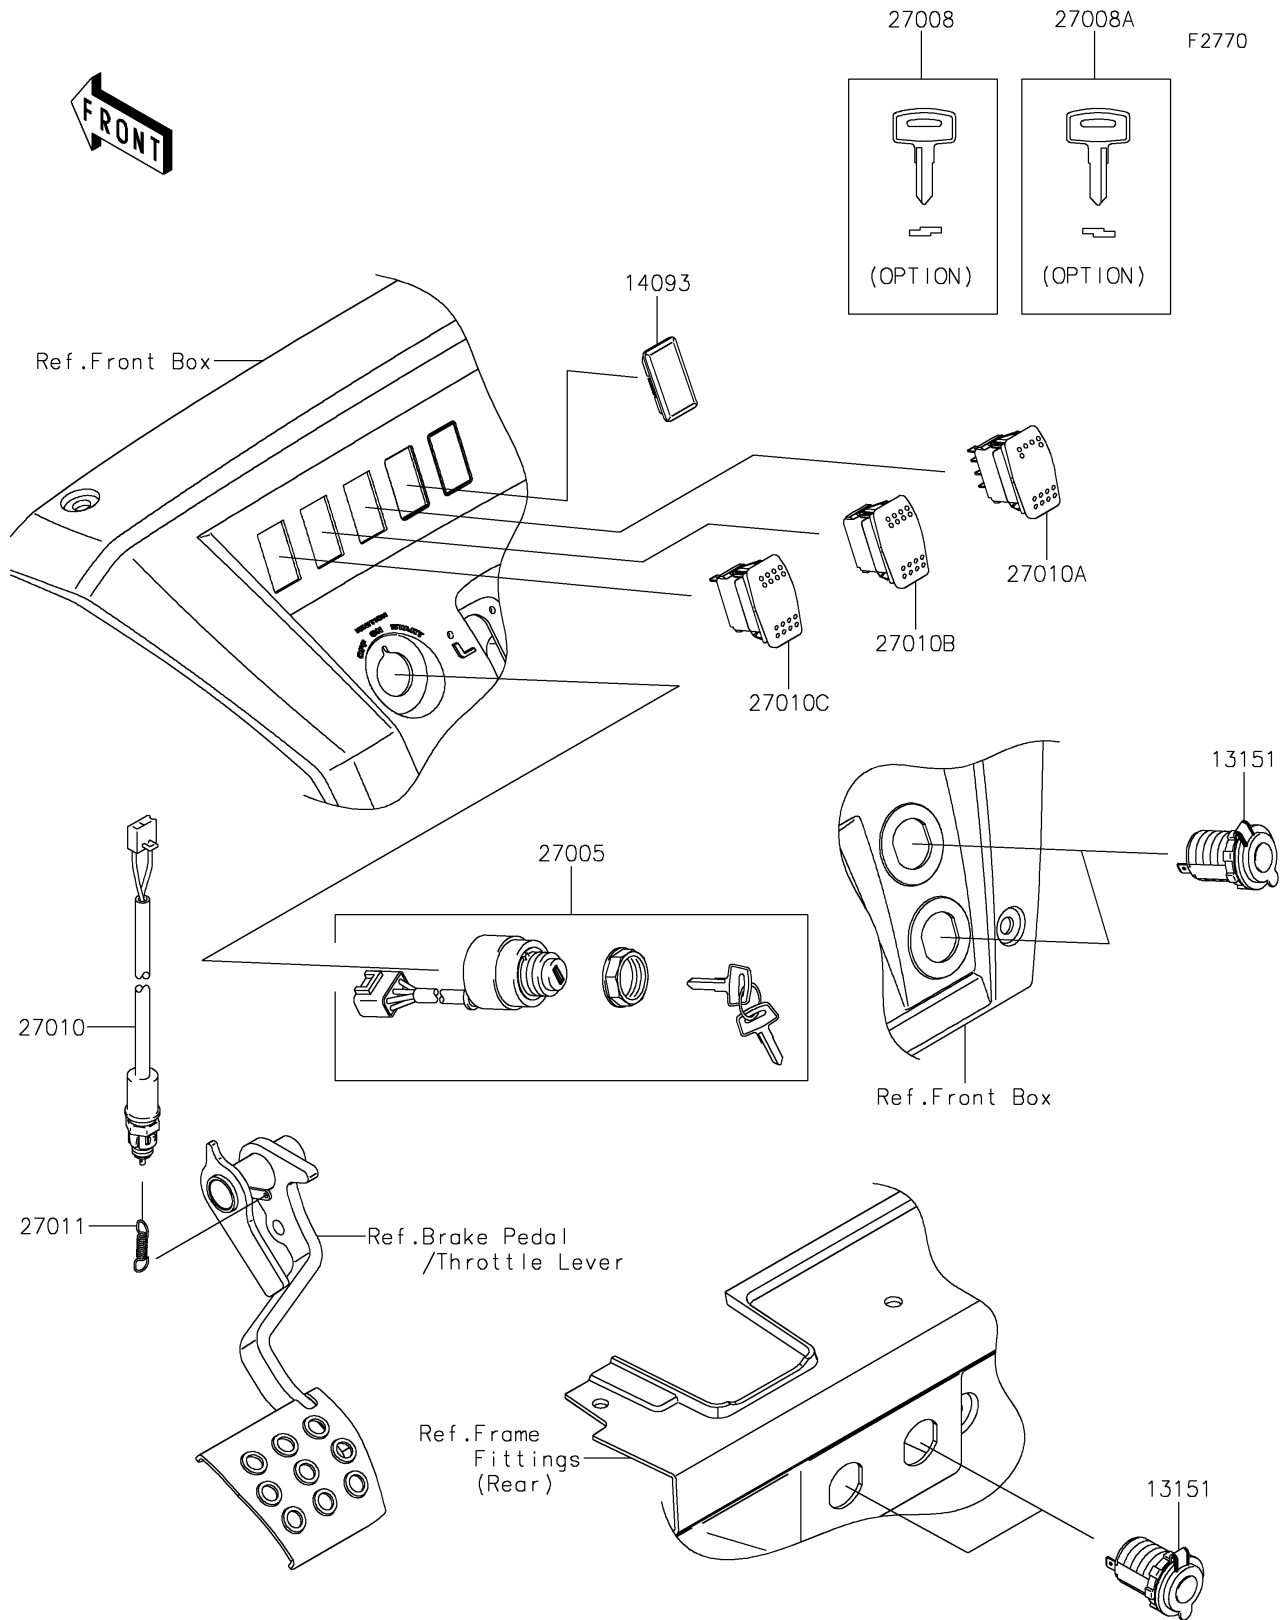

2025 MULE PRO-FXT 1000 LE Ranch Edition

PARTS DIAGRAM

Ignition Switch

2025 MULE PRO-FXT 1000 LE Ranch Edition

PARTS LIST

Ignition Switch

ITEM NAME	PART NUMBER	QUANTITY
-----------	-------------	----------
