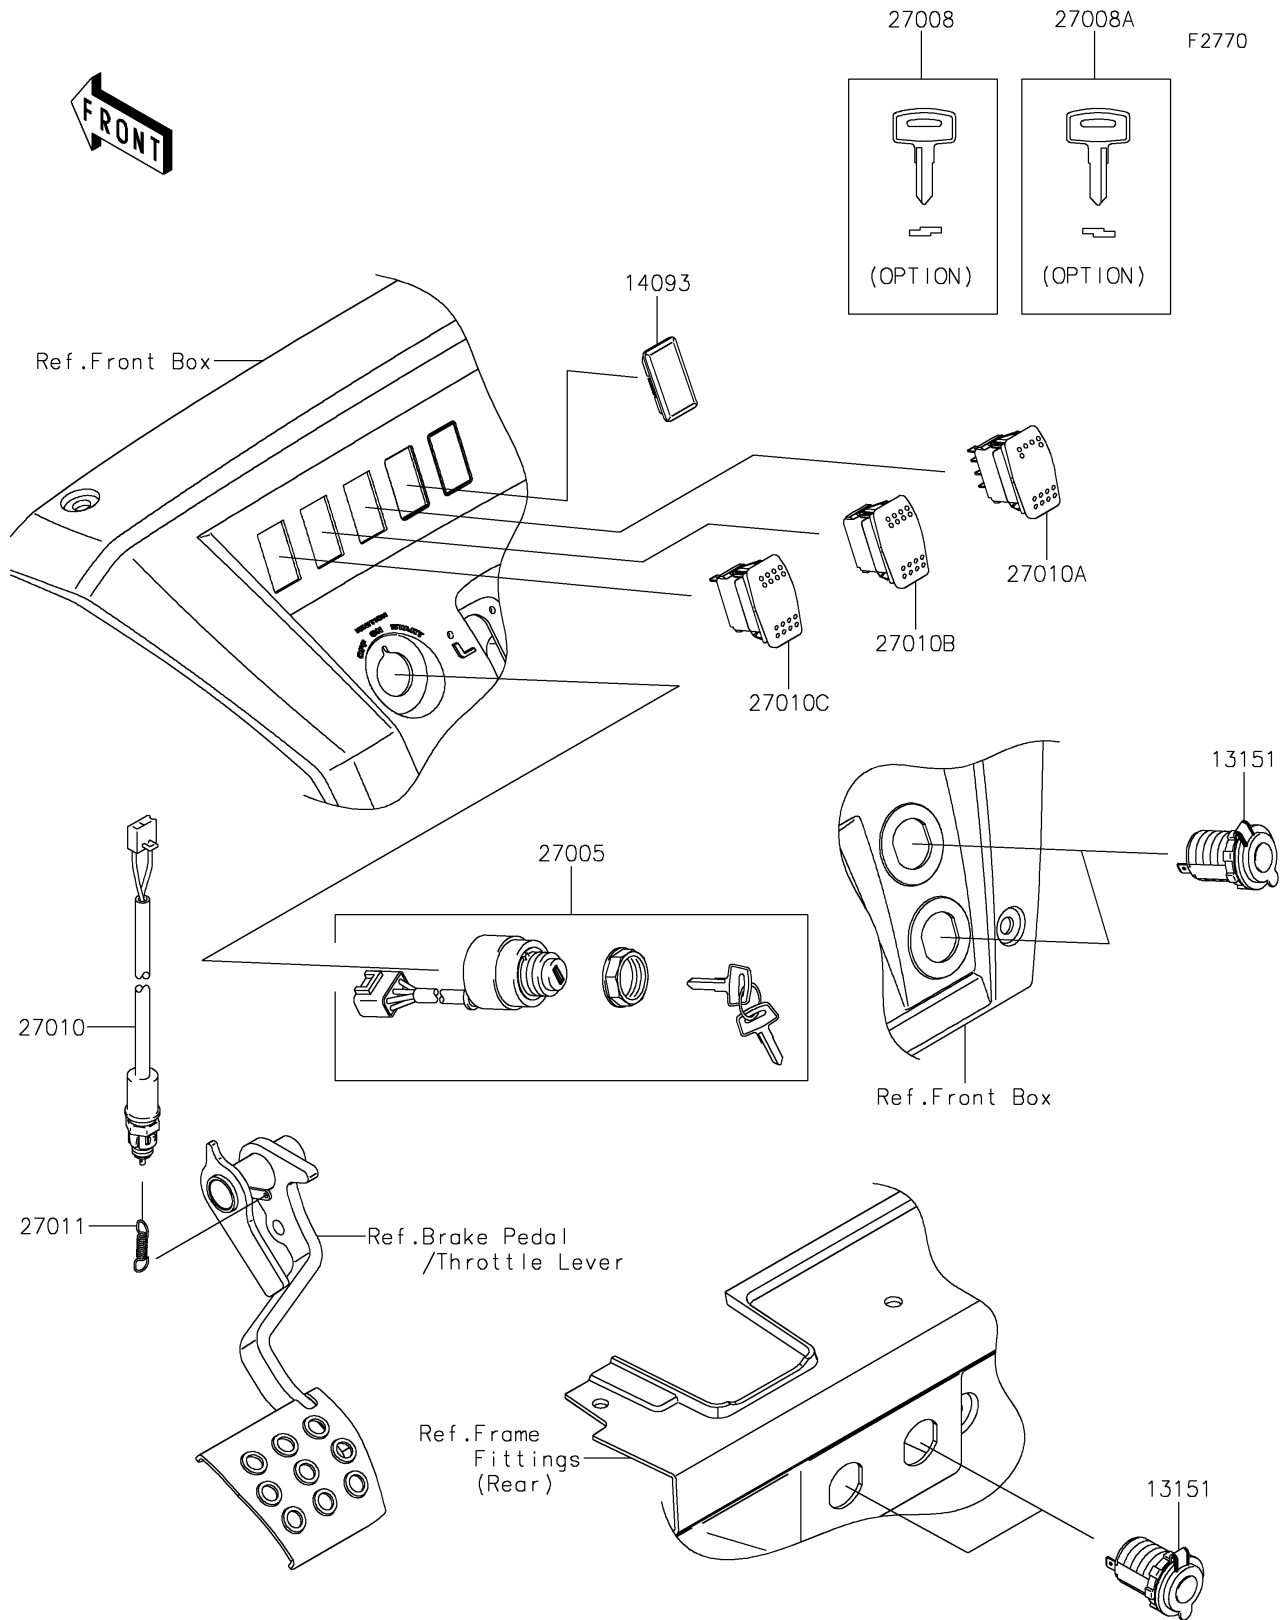

2024 MULE PRO-FXT 1000 LE Ranch Edition

PARTS DIAGRAM

Ignition Switch

2024 MULE PRO-FXT 1000 LE Ranch Edition

PARTS LIST

Ignition Switch

ITEM NAME	PART NUMBER	QUANTITY
-----------	-------------	----------
