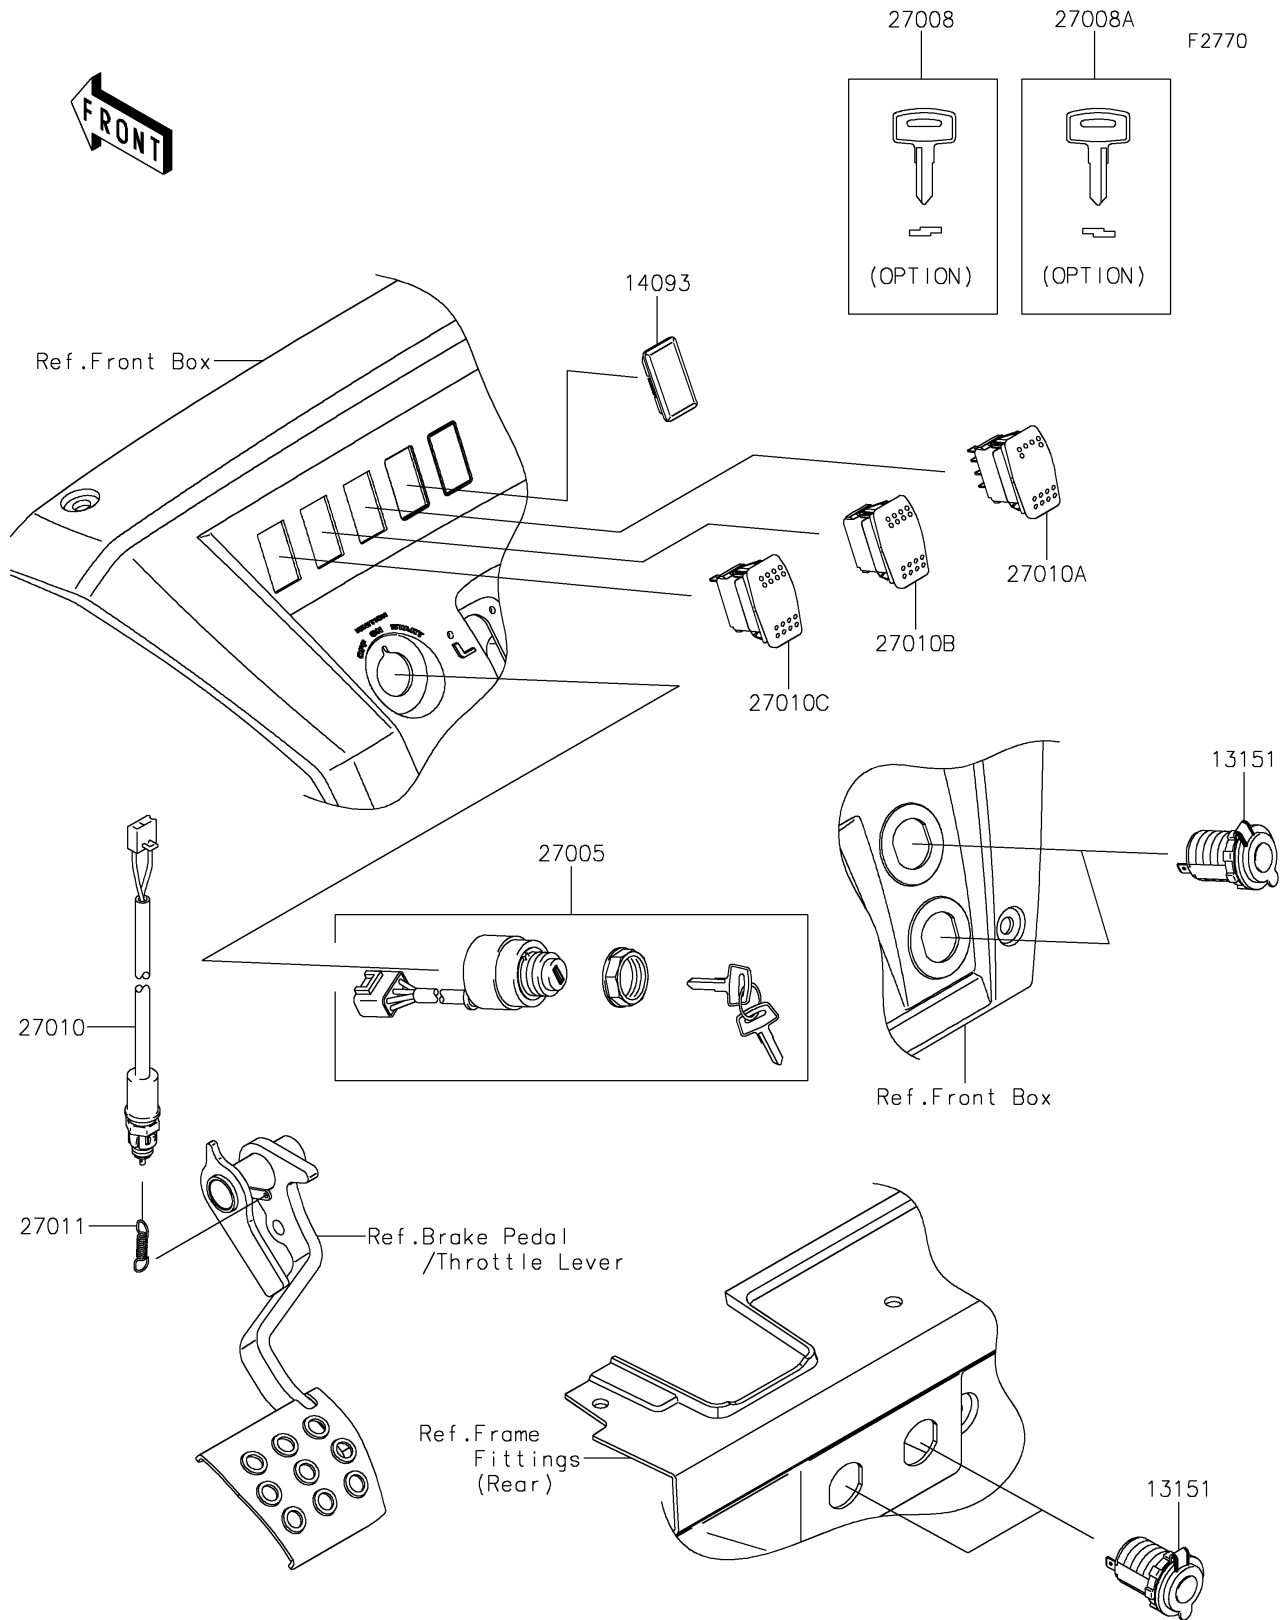

2024 MULE PRO-FXT™ 1000 LE RANCH EDITION

PARTS DIAGRAM

Ignition Switch

2024 MULE PRO-FXT™ 1000 LE RANCH EDITION

PARTS LIST

Ignition Switch

| ITEM NAME | PART NUMBER | QUANTITY |
|-----------|-------------|----------|
|-----------|-------------|----------|
