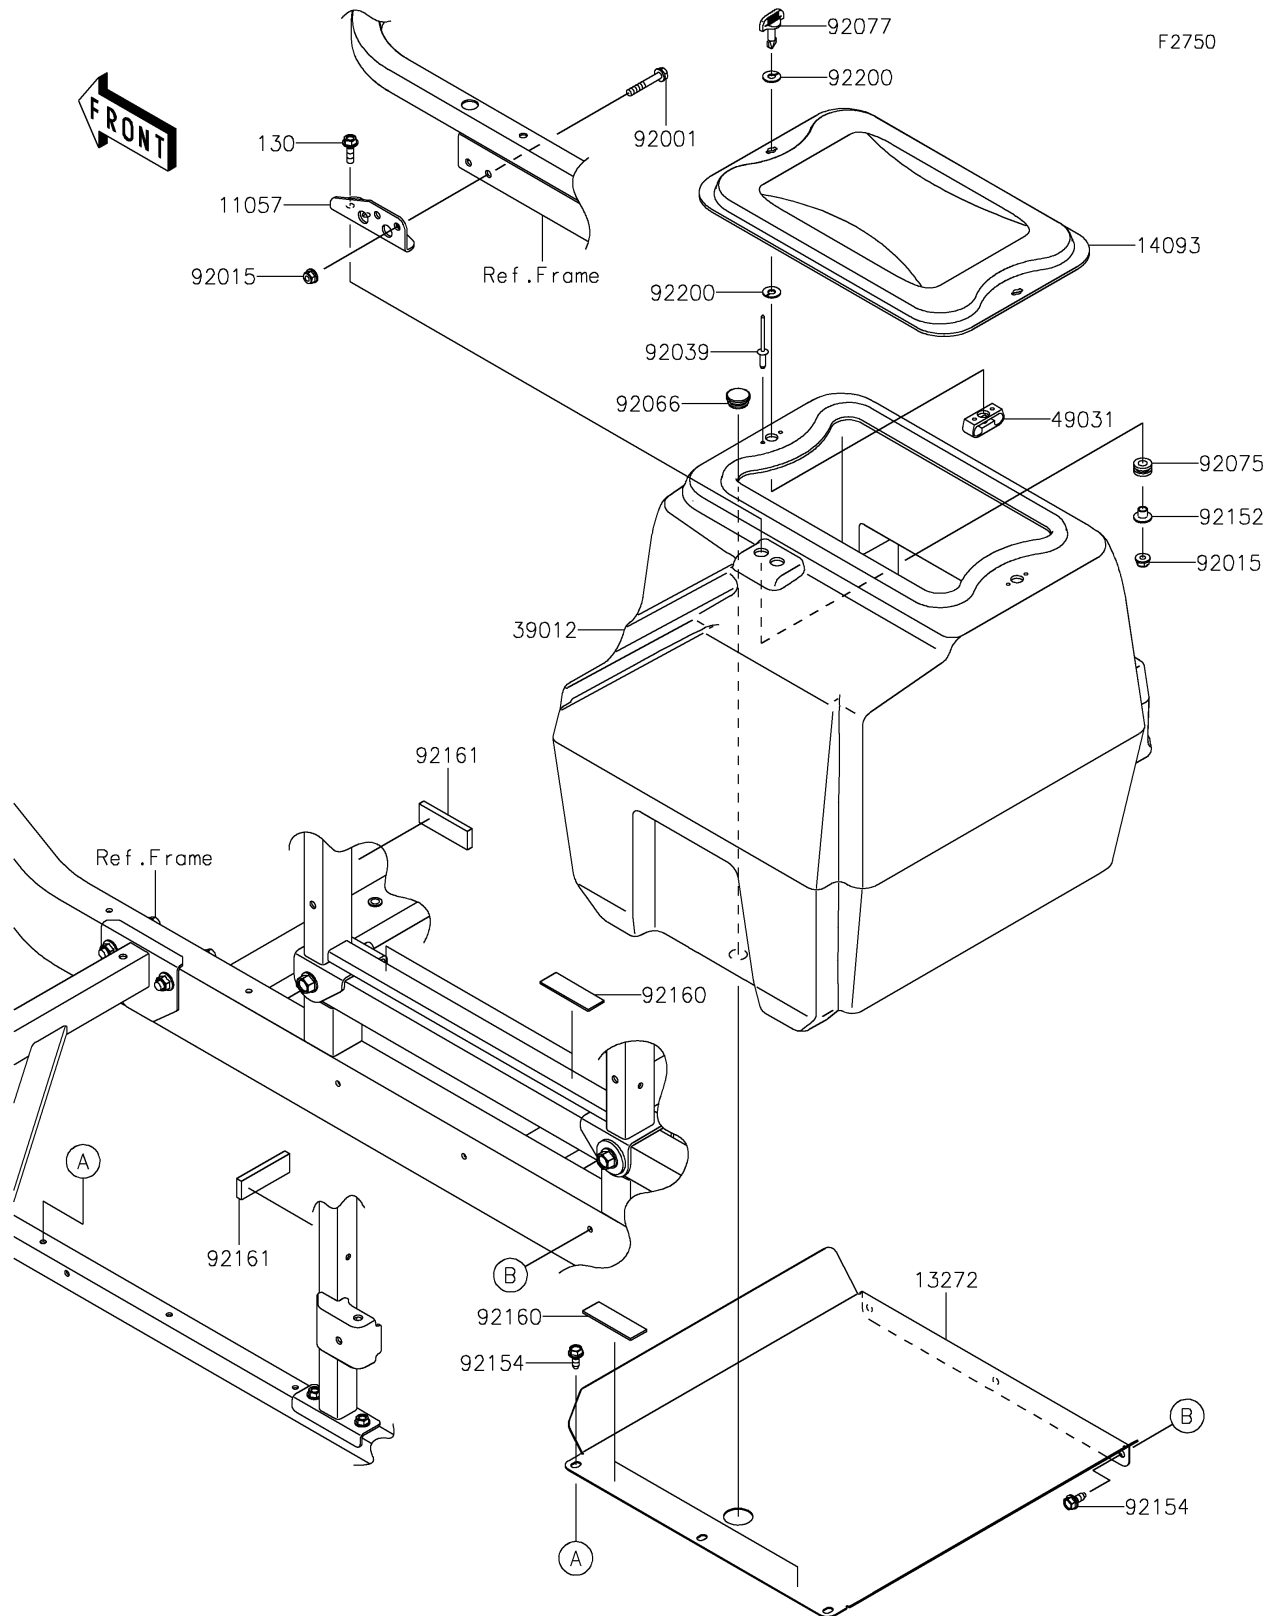

2025 MULE PRO-FXT 1000 LE Ranch Edition

PARTS DIAGRAM

Other(Storage Case)(CRFNN-CSSNL)

2025 MULE PRO-FXT 1000 LE Ranch Edition

PARTS LIST

Other(Storage Case)(CRFNN-CSSNL)

ITEM NAME

PART NUMBER

QUANTITY
