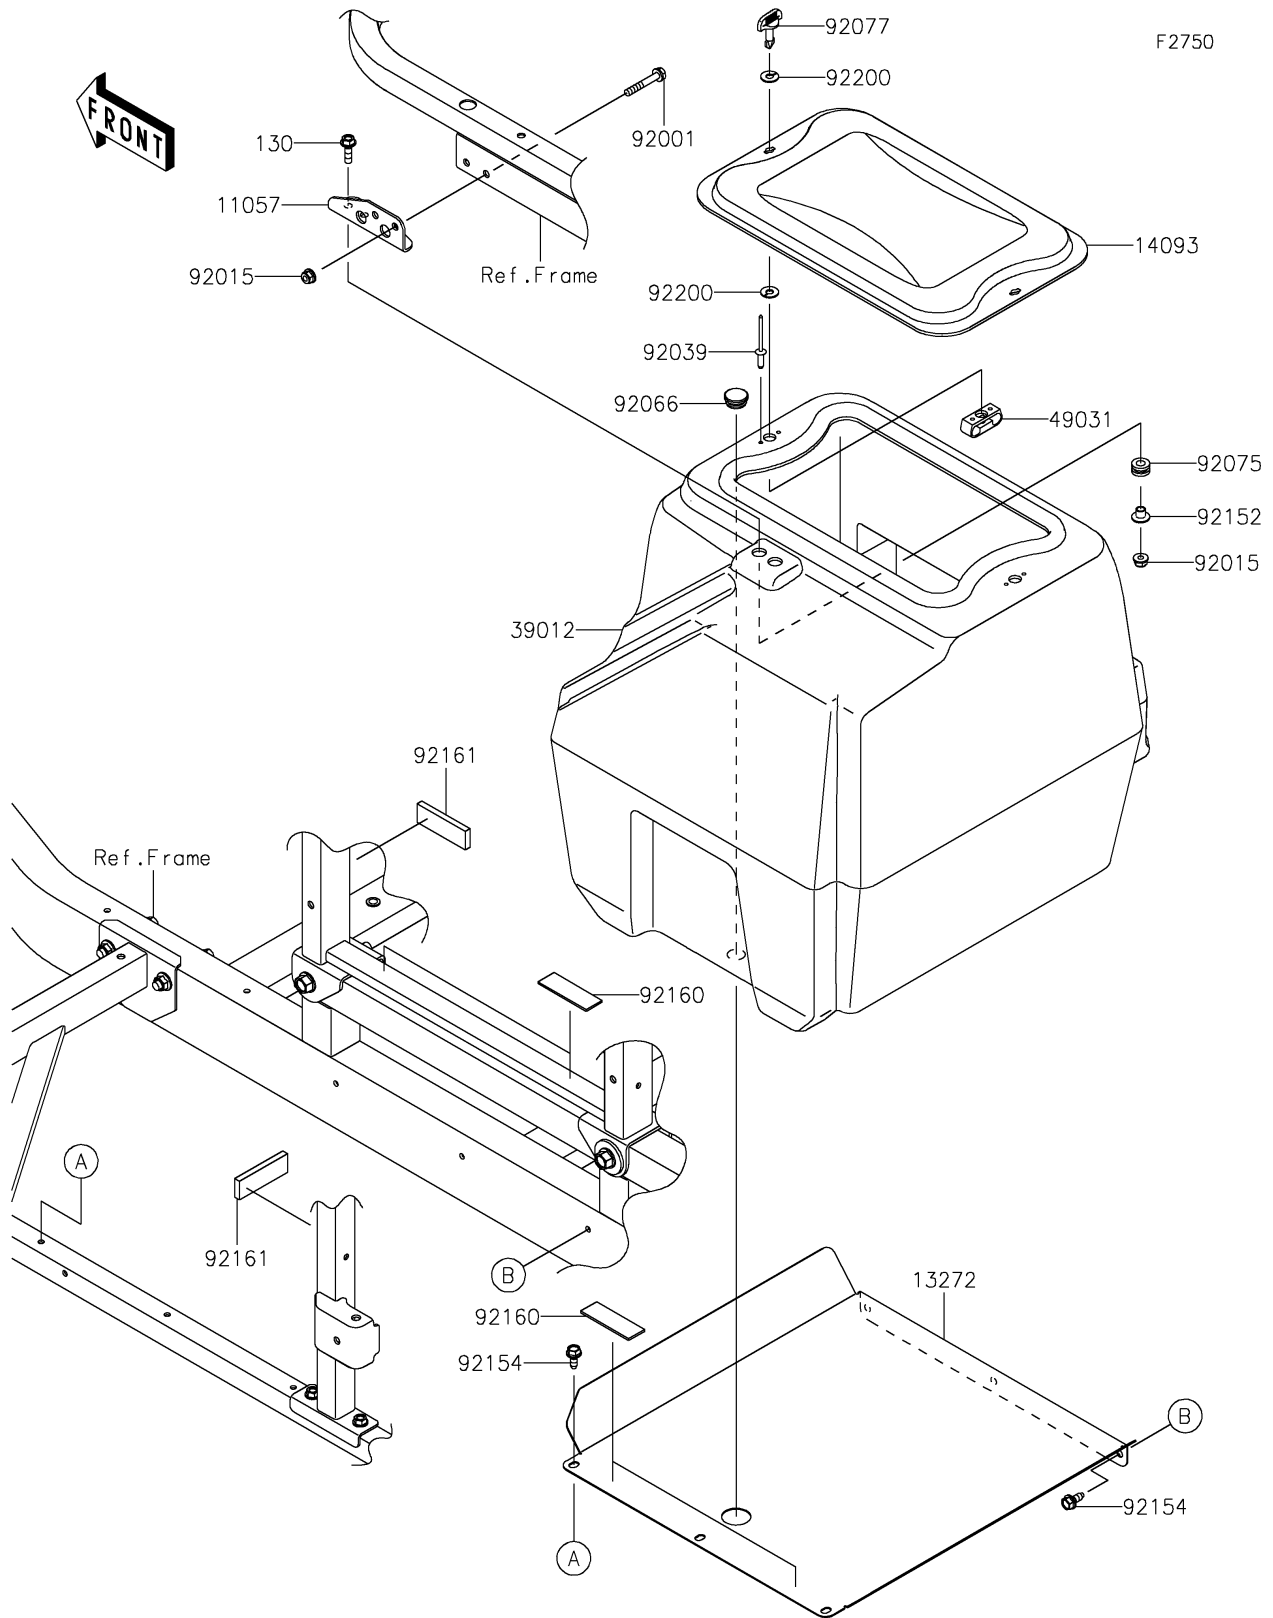

2024 MULE PRO-FXT™ 1000 LE RANCH EDITION

PARTS DIAGRAM

Other(Storage Case)(CRFNN-CSSNL)

2024 MULE PRO-FXT™ 1000 LE RANCH EDITION

PARTS LIST

Other(Storage Case)(CRFNN-CSSNL)

ITEM NAME

PART NUMBER

QUANTITY
