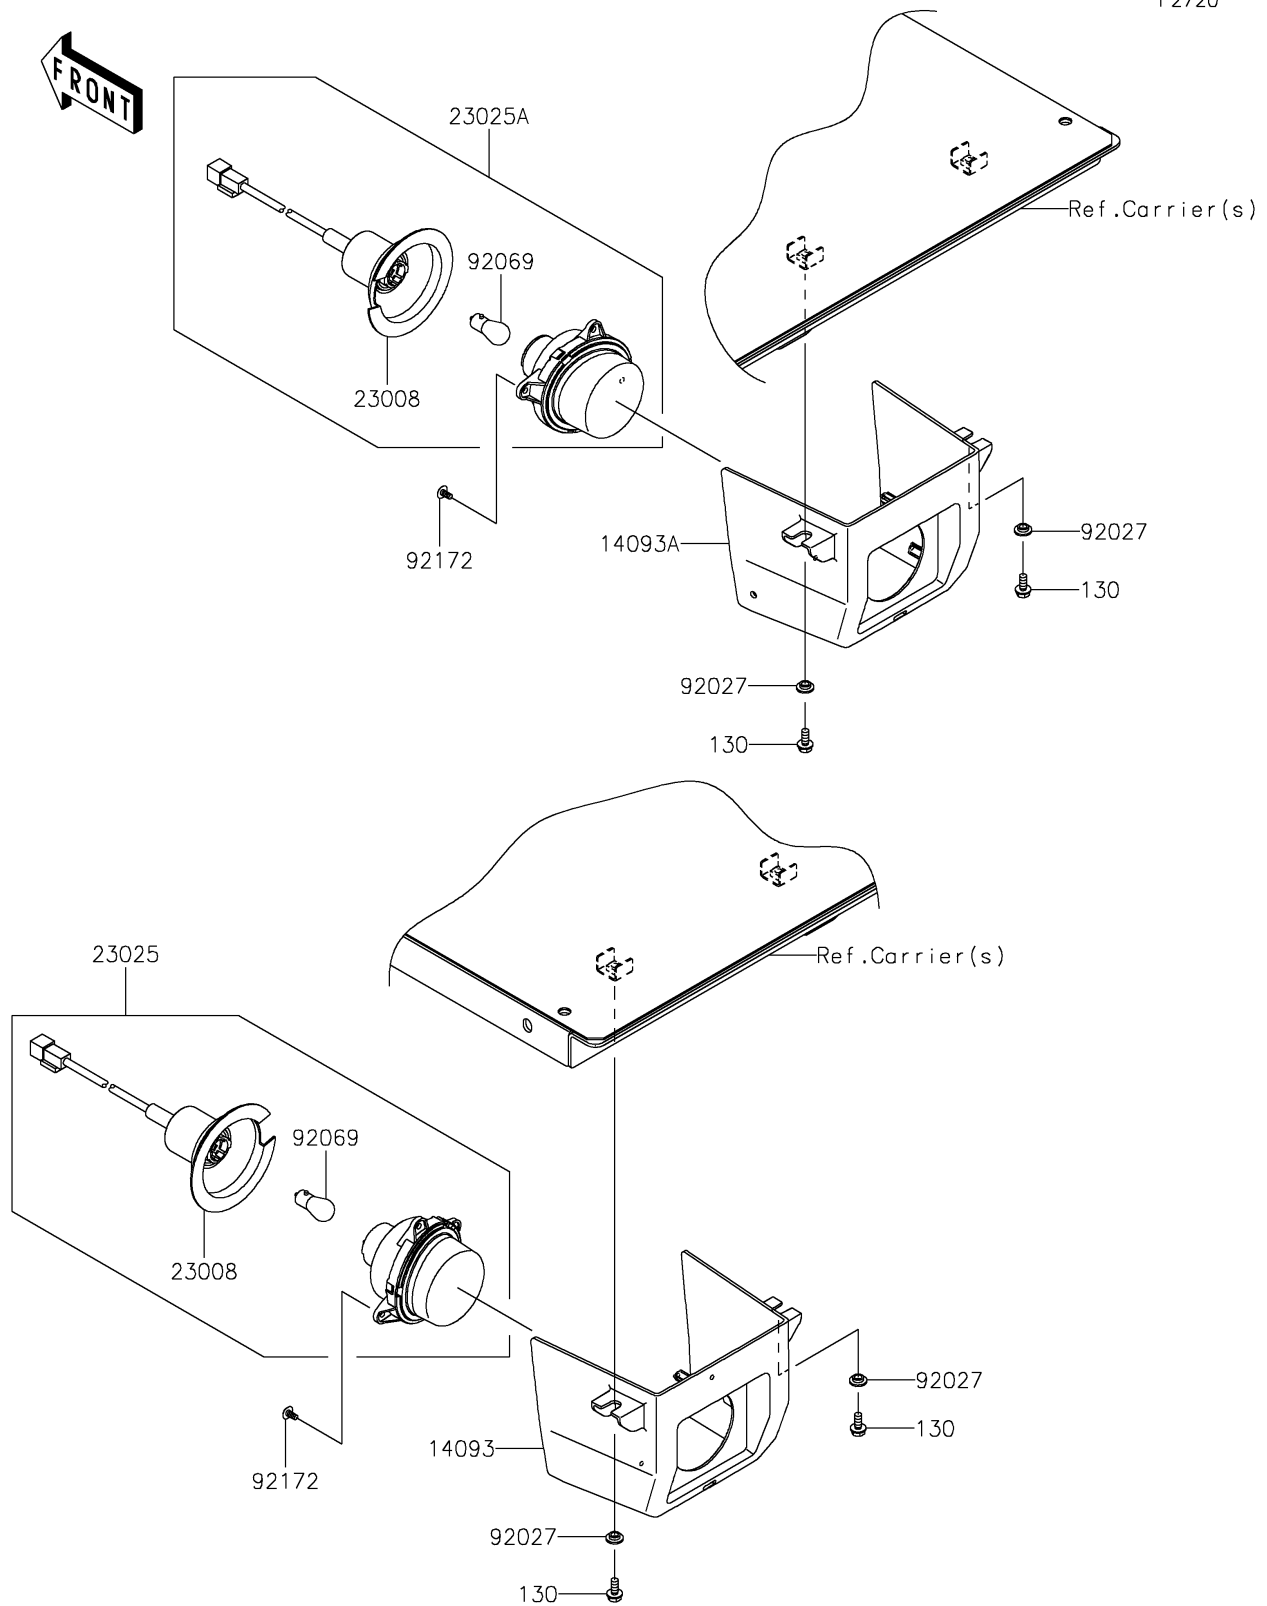

2024 MULE PRO-FXT™ 1000 LE RANCH EDITION

PARTS DIAGRAM

Taillight(s)

F2720

2024 MULE PRO-FXT™ 1000 LE RANCH EDITION

PARTS LIST

Taillight(s)

ITEM NAME	PART NUMBER	QUANTITY
-----------	-------------	----------
