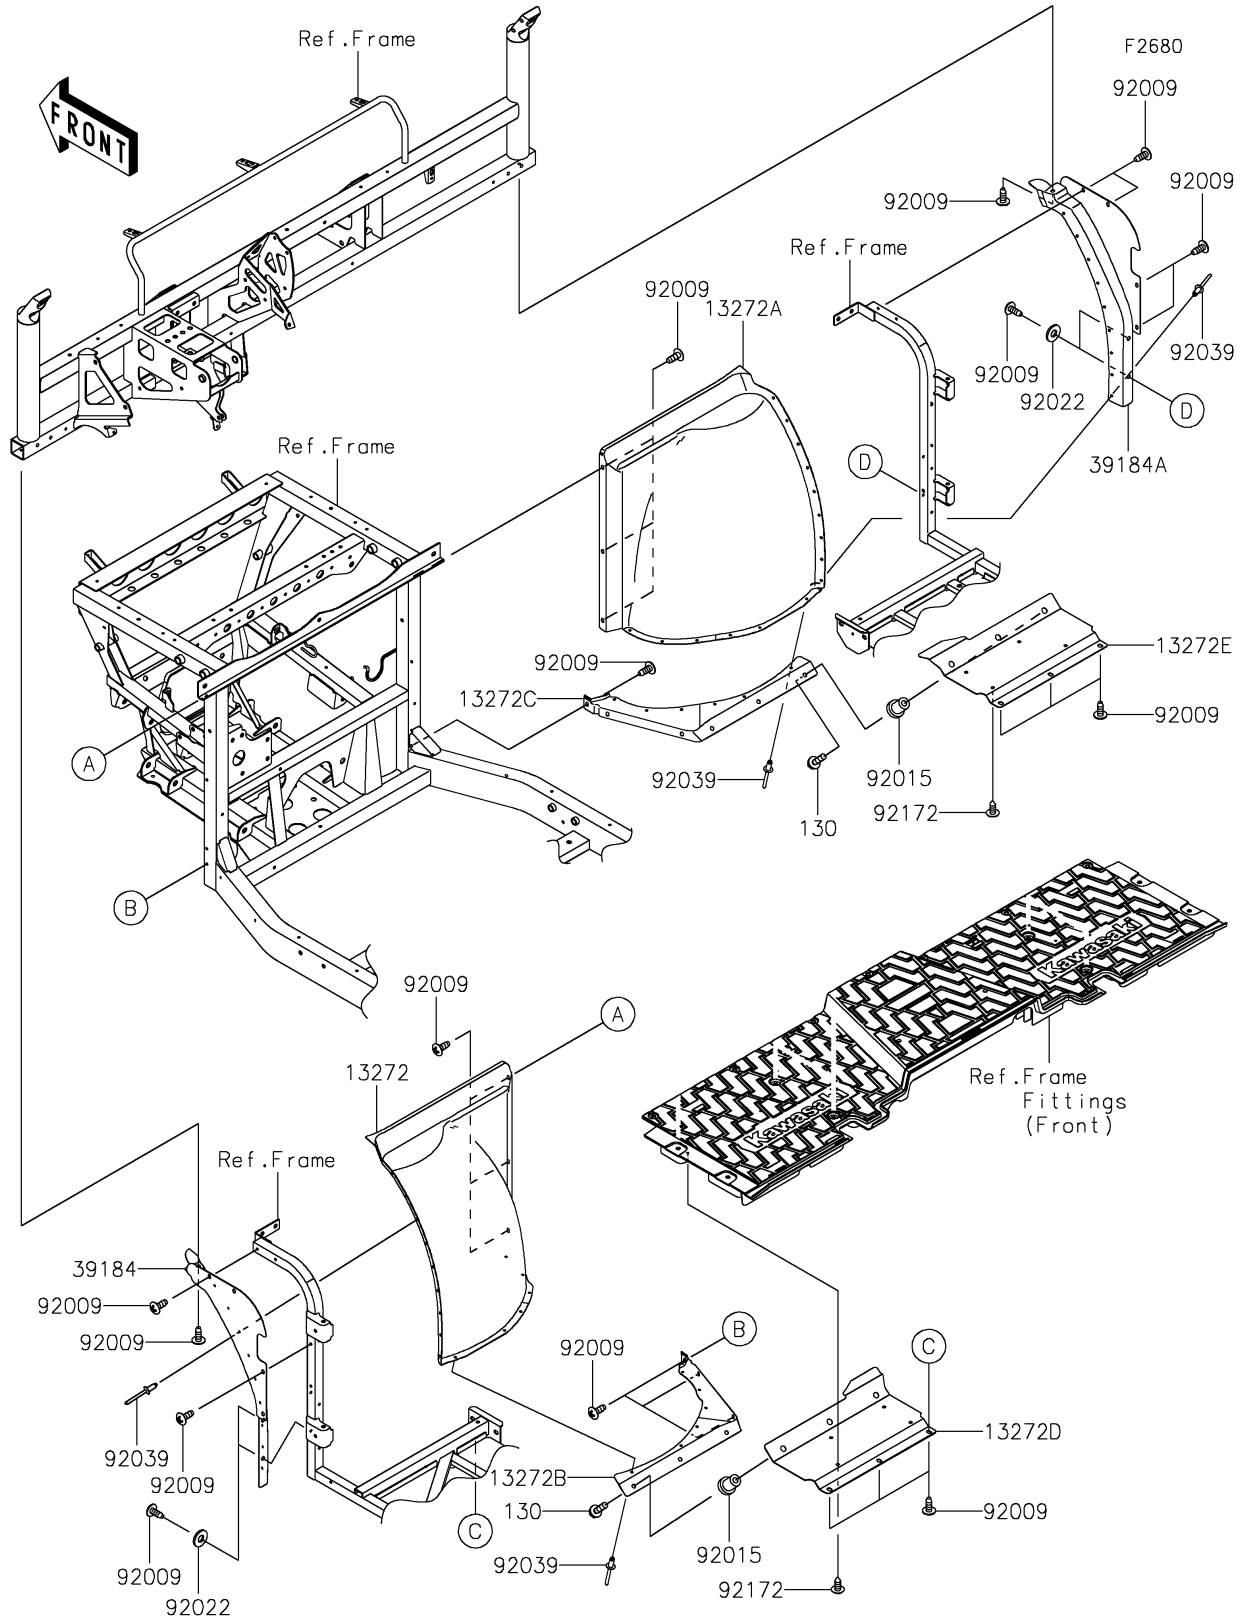

2024 MULE PRO-FXT™ 1000 LE RANCH EDITION

PARTS DIAGRAM

Guard(s)

2024 MULE PRO-FXT™ 1000 LE RANCH EDITION

PARTS LIST

Guard(s)

ITEM NAME	PART NUMBER	QUANTITY
-----------	-------------	----------
