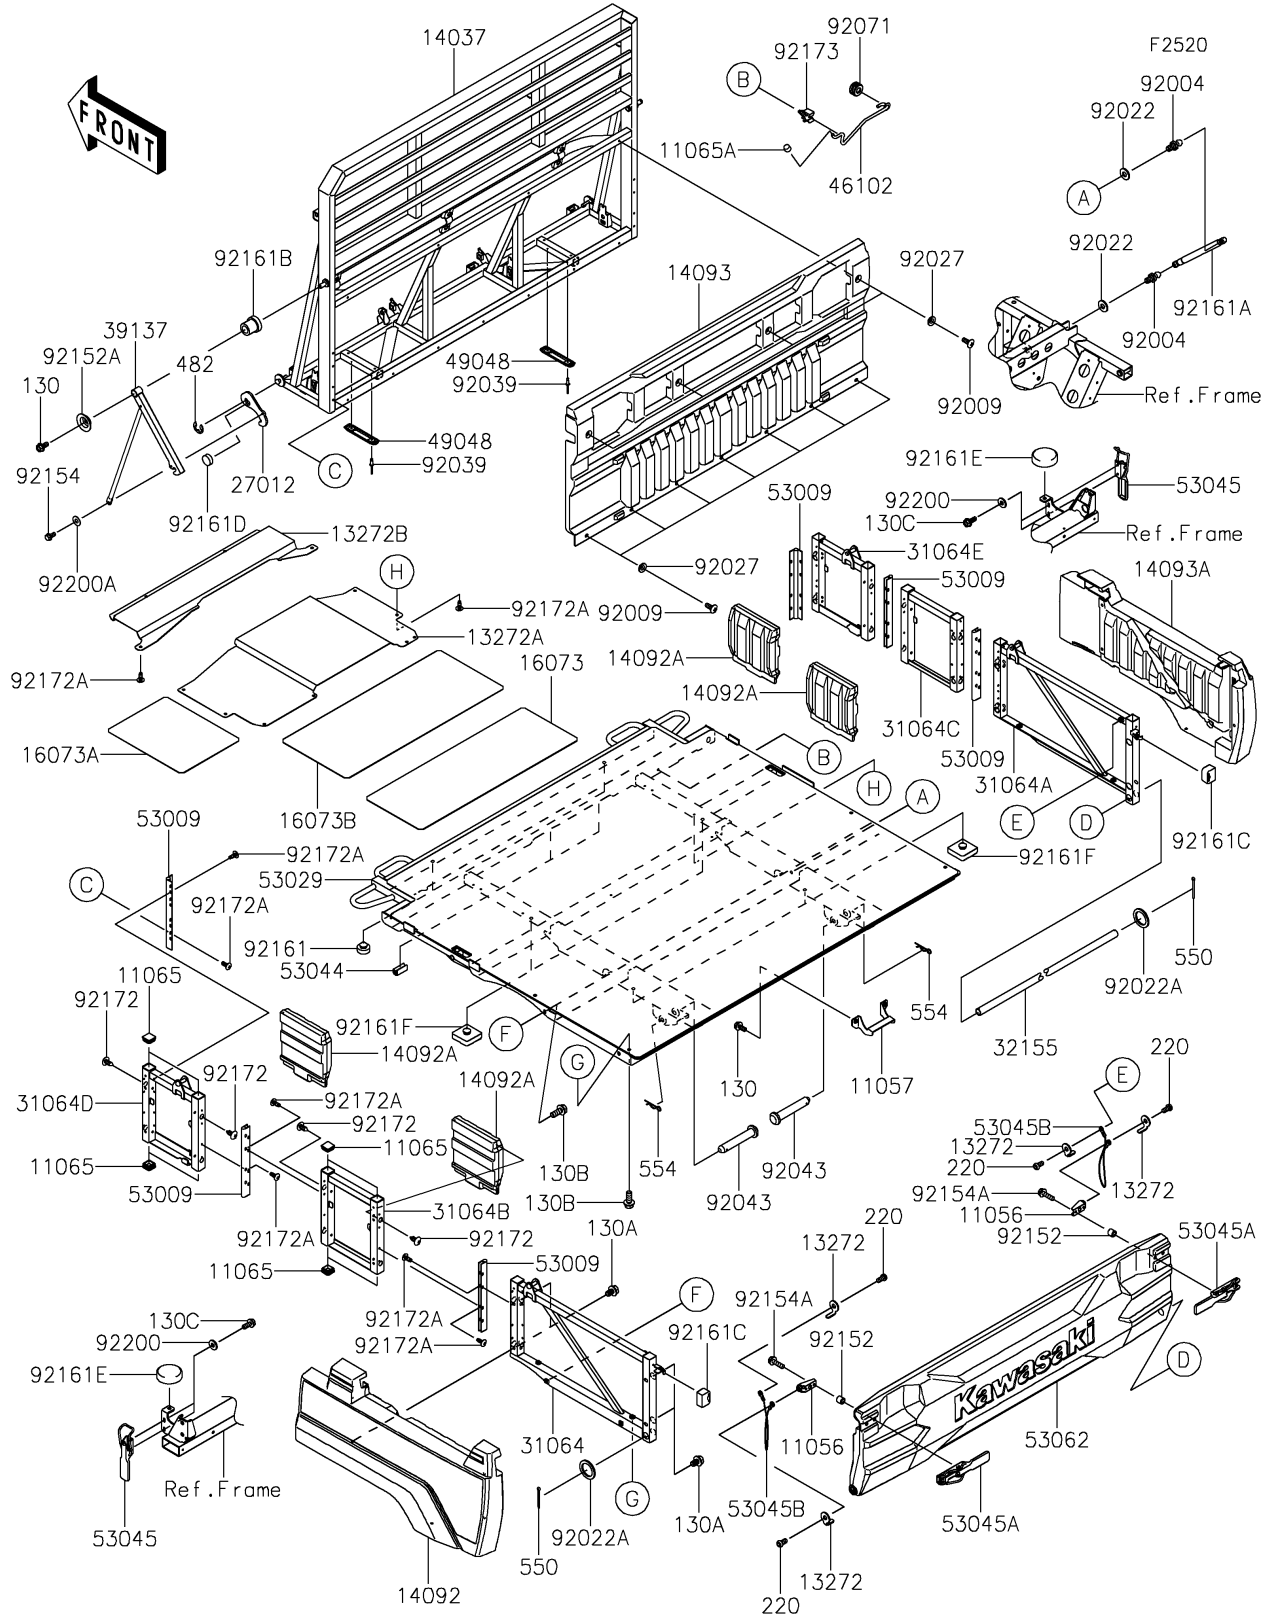

2026 MULE PRO-FXT™ 1000 LE RANCH EDITION

Kawasaki
Let the Good Times Roll®

PARTS DIAGRAM

Carrier(s)

2026 MULE PRO-FXT™ 1000 LE RANCH EDITION

PARTS LIST

Carrier(s)

ITEM NAME	PART NUMBER	QUANTITY
-----------	-------------	----------
