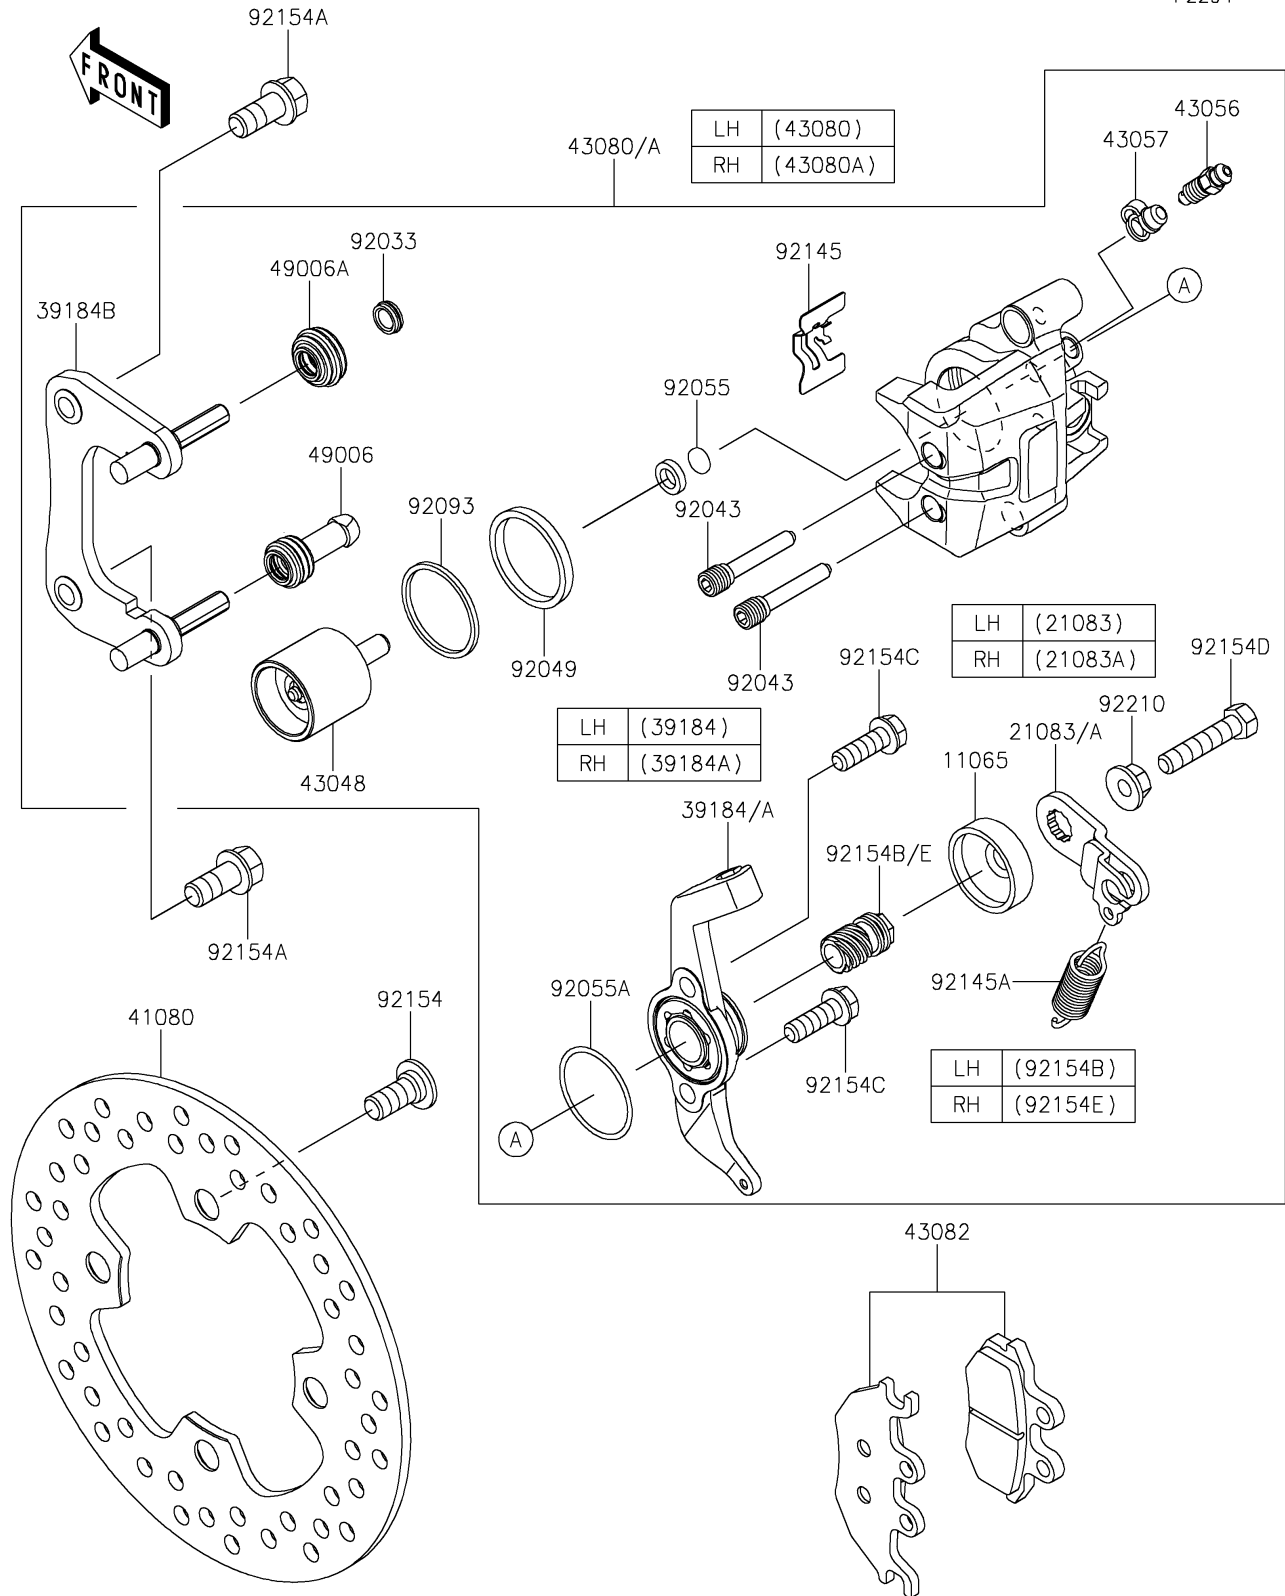

2026 MULE PRO-FXT™ 1000 LE RANCH EDITION

PARTS DIAGRAM

Rear Brake

F2294

2026 MULE PRO-FXT™ 1000 LE RANCH EDITION

Kawasaki
Let the Good Times Roll®

PARTS LIST

Rear Brake

ITEM NAME	PART NUMBER	QUANTITY
CAP (Ref # 11065)	11065-0870	2
ARM,BRAKE,RR,LH (Ref # 21083)	21083-0728	1
ARM,BRAKE,RR,RH (Ref # 21083A)	21083-0729	1
BRACKET-ASSY,LH (Ref # 39184)	39184-0042	1
BRACKET-ASSY,RH (Ref # 39184A)	39184-0043	1
BRACKET-ASSY (Ref # 39184B)	39184-0044	2
DISC (Ref # 41080)	41080-0608	2
PISTON-CALIPER (Ref # 43048)	43048-0027	2
BREATHER-BRAKE (Ref # 43056)	43056-0010	2
CAP-BREATHER (Ref # 43057)	43057-0552	2
CALIPER-SUB-ASSY,RR,LH (Ref # 43080)	43080-0163	1
CALIPER-SUB-ASSY,RR,RH (Ref # 43080A)	43080-0164	1
PAD-ASSY-BRAKE (Ref # 43082)	43082-0140	2
BOOT (Ref # 49006)	49006-0591	2
BOOT (Ref # 49006A)	49006-0592	2
RING-SNAP (Ref # 92033)	92033-0749	2
PIN (Ref # 92043)	92043-0818	4
SEAL-OIL (Ref # 92049)	92049-0765	2
RING-O (Ref # 92055)	92055-0793	2
RING-O (Ref # 92055A)	92055-0795	2
SEAL (Ref # 92093)	92093-0613	2
SPRING (Ref # 92145)	92145-1619	2
SPRING,RETURN,47MM (Ref # 92145A)	92145-1690	2
BOLT,SOCKET,10X23 (Ref # 92154)	92154-0713	8
BOLT,FLANGED,10X22 (Ref # 92154A)	92154-1327	4
BOLT,LH (Ref # 92154B)	92154-1479	1
BOLT (Ref # 92154C)	92154-1480	4
BOLT (Ref # 92154D)	92154-1481	2
BOLT,RH (Ref # 92154E)	92154-1503	1

2026 MULE PRO-FXT™ 1000 LE RANCH EDITION

PARTS LIST

Rear Brake

ITEM NAME	PART NUMBER	QUANTITY
NUT (Ref # 92210)	92210-0912	2