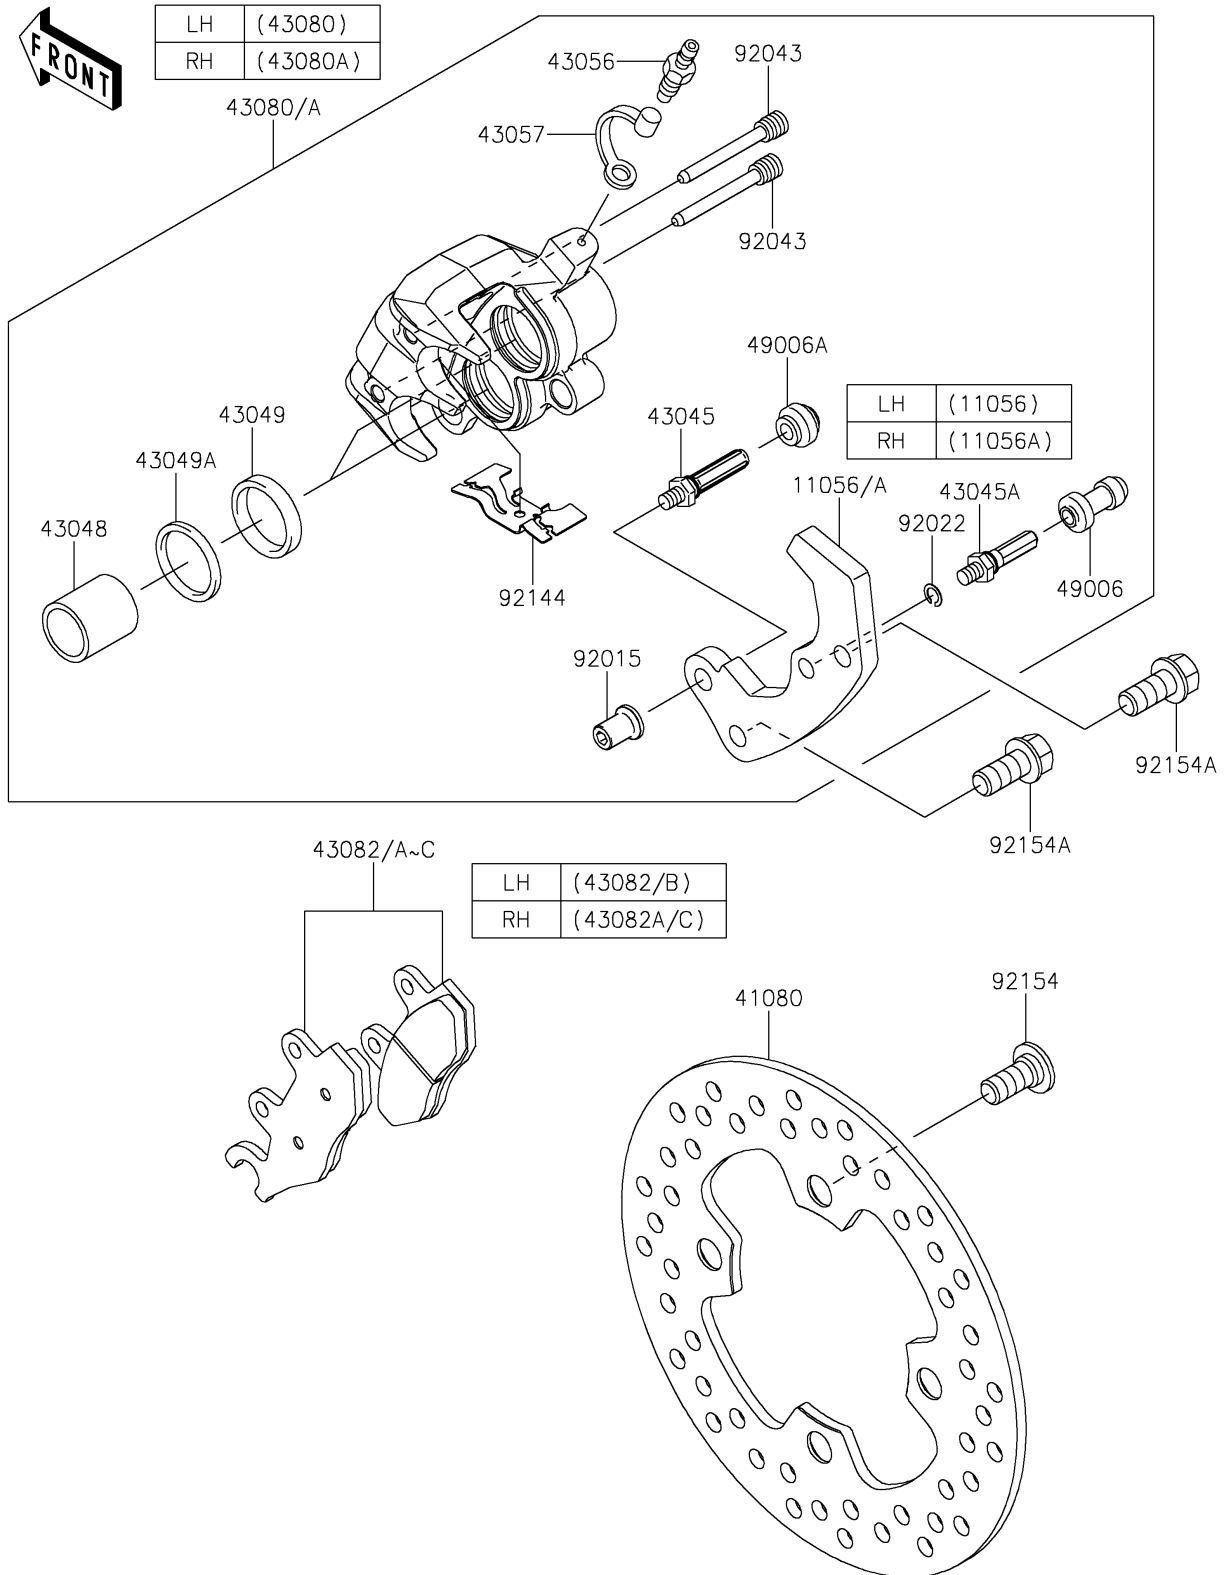

2024 MULE PRO-FXT™ 1000 LE RANCH EDITION

PARTS DIAGRAM

Front Brake

F2292

2024 MULE PRO-FXT™ 1000 LE RANCH EDITION

PARTS LIST

Front Brake

ITEM NAME	PART NUMBER	QUANTITY
-----------	-------------	----------
