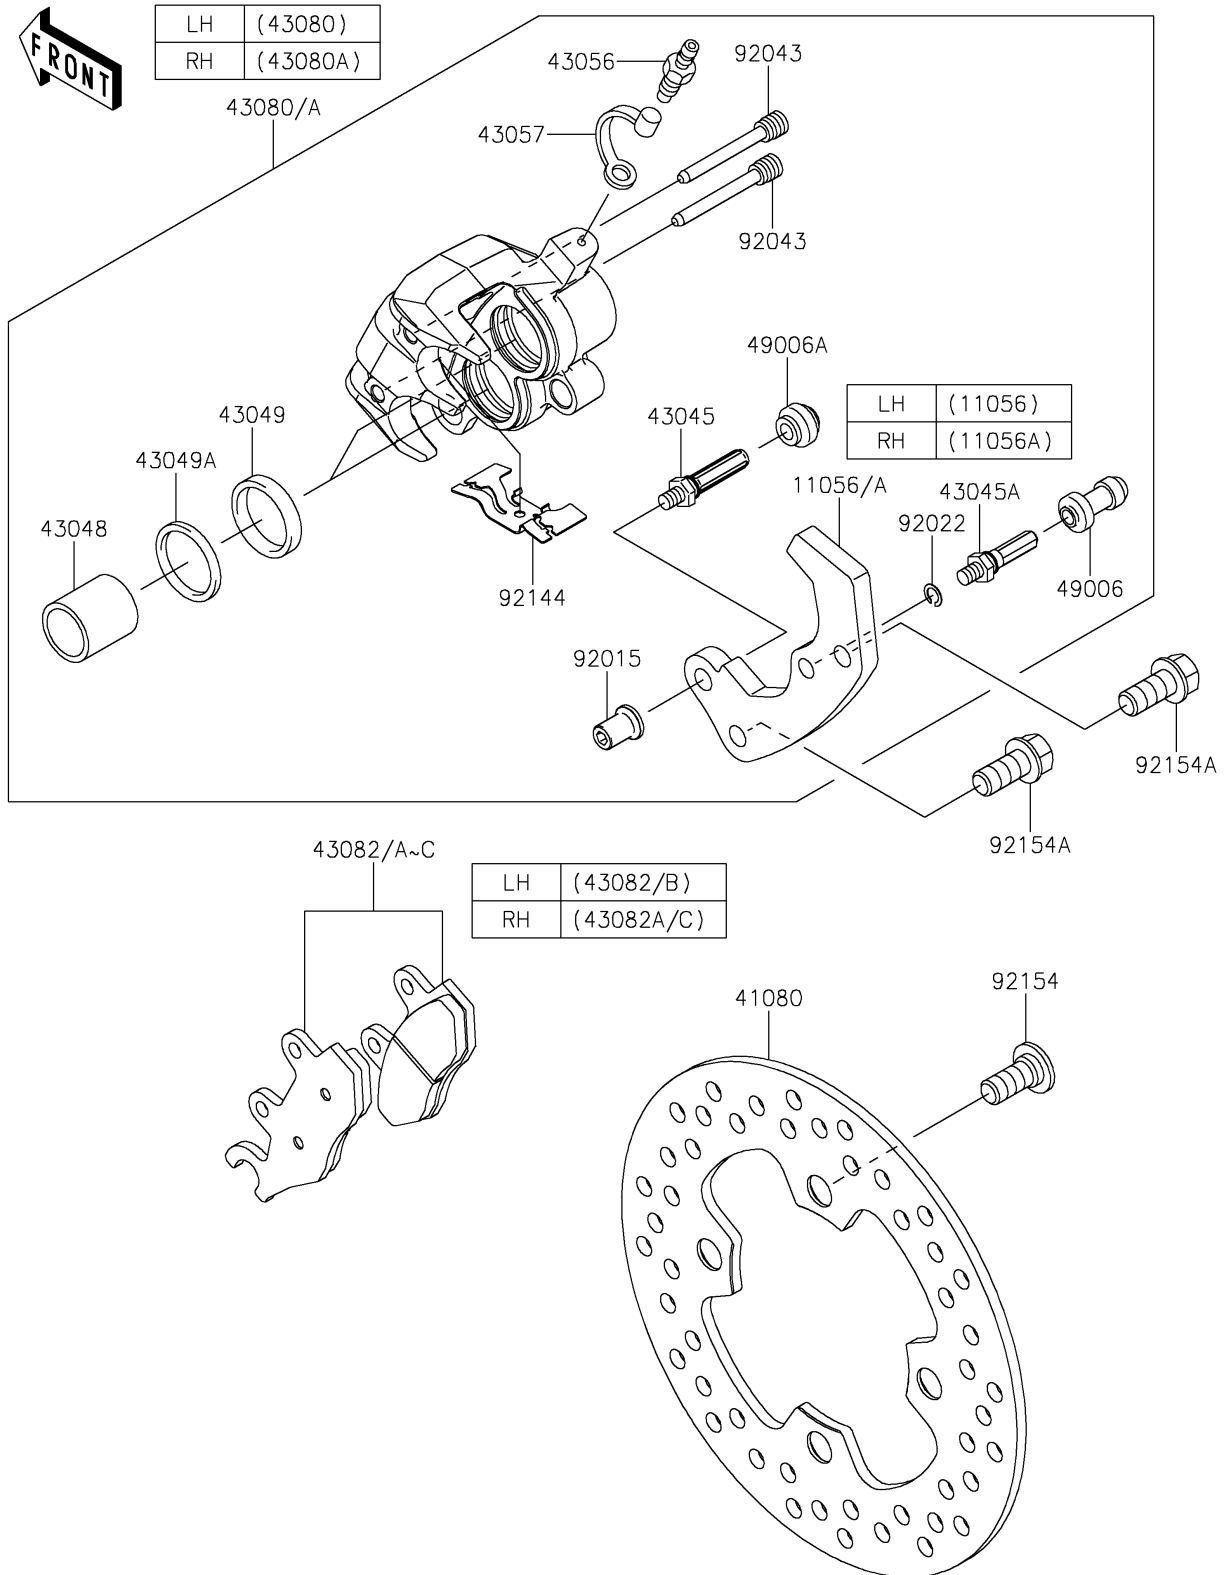

2026 MULE PRO-FXT™ 1000 LE RANCH EDITION

PARTS DIAGRAM

Front Brake

F2292

2026 MULE PRO-FXT™ 1000 LE RANCH EDITION

Kawasaki
Let the Good Times Roll®

PARTS LIST

Front Brake

ITEM NAME	PART NUMBER	QUANTITY
BRACKET,LH (Ref # 11056)	11056-3807	1
BRACKET,RH (Ref # 11056A)	11056-3829	1
DISC (Ref # 41080)	41080-0608	2
SHAFT-CALIPER (Ref # 43045)	43045-0011	2
SHAFT-CALIPER (Ref # 43045A)	43045-1010	2
PISTON-CALIPER (Ref # 43048)	43048-1068	4
PACKING,PISTON SEAL (Ref # 43049)	43049-1060	4
PACKING,PISTON SEAL (Ref # 43049A)	43049-1061	4
BREATHER (Ref # 43056)	43056-1055	2
CAP-BREATHER (Ref # 43057)	43057-1001	2
CALIPER-SUB-ASSY,FR,LH (Ref # 43080)	43080-0138	1
CALIPER-SUB-ASSY,FR,RH (Ref # 43080A)	43080-0139	1
PAD-ASSY-BRAKE,FR,LH (Ref # 43082B)	43082-0216	1
PAD-ASSY-BRAKE,FR,RH (Ref # 43082C)	43082-0217	1
BOOT,CALIPER (Ref # 49006)	49006-1088	2
BOOT,CALIPER (Ref # 49006A)	49006-1242	2
NUT (Ref # 92015)	92015-1740	2
WASHER,WAVE (Ref # 92022)	92022-1373	2
PIN,HANGER (Ref # 92043)	92043-1416	4
SPRING,PAD (Ref # 92144)	92144-1847	2
BOLT,SOCKET,10X23 (Ref # 92154)	92154-0713	8
BOLT,FLANGED,10X22 (Ref # 92154A)	92154-1327	4