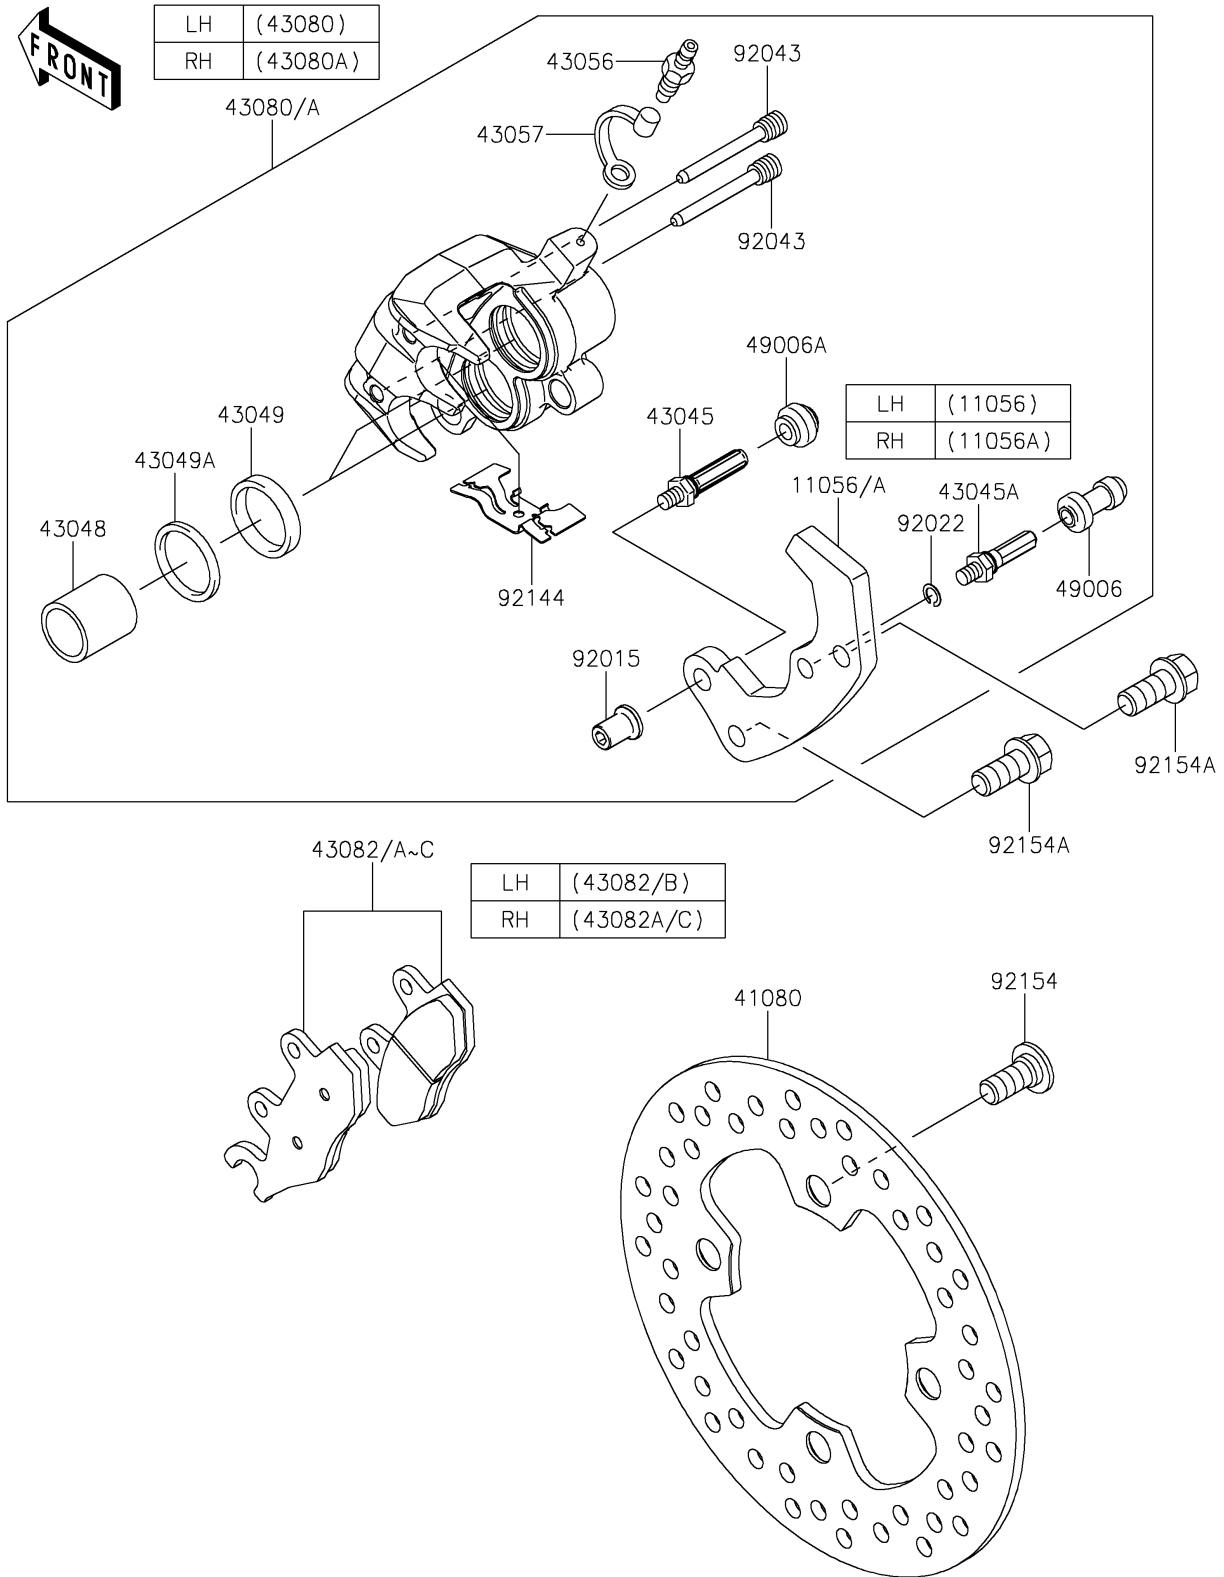

## PARTS DIAGRAM

### Front Brake

F2292

## PARTS LIST

### Front Brake

ITEM NAME	PART NUMBER	QUANTITY
BRACKET,LH (Ref # 11056)	11056-3807	1
BRACKET,RH (Ref # 11056A)	11056-3829	1
DISC (Ref # 41080)	41080-0608	2
SHAFT-CALIPER (Ref # 43045)	43045-0011	2
SHAFT-CALIPER (Ref # 43045A)	43045-1010	2
PISTON-CALIPER (Ref # 43048)	43048-1068	4
PACKING,PISTON SEAL (Ref # 43049)	43049-1060	4
PACKING,PISTON SEAL (Ref # 43049A)	43049-1061	4
BREATHER (Ref # 43056)	43056-1055	2
CAP-BREATHER (Ref # 43057)	43057-1001	2
CALIPER-SUB-ASSY,FR,LH (Ref # 43080)	43080-0138	1
CALIPER-SUB-ASSY,FR,RH (Ref # 43080A)	43080-0139	1
PAD-ASSY-BRAKE,FR,LH (Ref # 43082)	43082-0138	1
PAD-ASSY-BRAKE,FR,RH (Ref # 43082A)	43082-0146	1
PAD-ASSY-BRAKE,FR,LH (Ref # 43082B)	43082-0216	1
PAD-ASSY-BRAKE,FR,RH (Ref # 43082C)	43082-0217	1
BOOT,CALIPER (Ref # 49006)	49006-1088	2
BOOT,CALIPER (Ref # 49006A)	49006-1242	2
NUT (Ref # 92015)	92015-1740	2
WASHER,WAVE (Ref # 92022)	92022-1373	2
PIN,HANGER (Ref # 92043)	92043-1416	4
SPRING,PAD (Ref # 92144)	92144-1847	2
BOLT,SOCKET,10X23 (Ref # 92154)	92154-0713	8
BOLT,FLANGED,10X22 (Ref # 92154A)	92154-1327	4