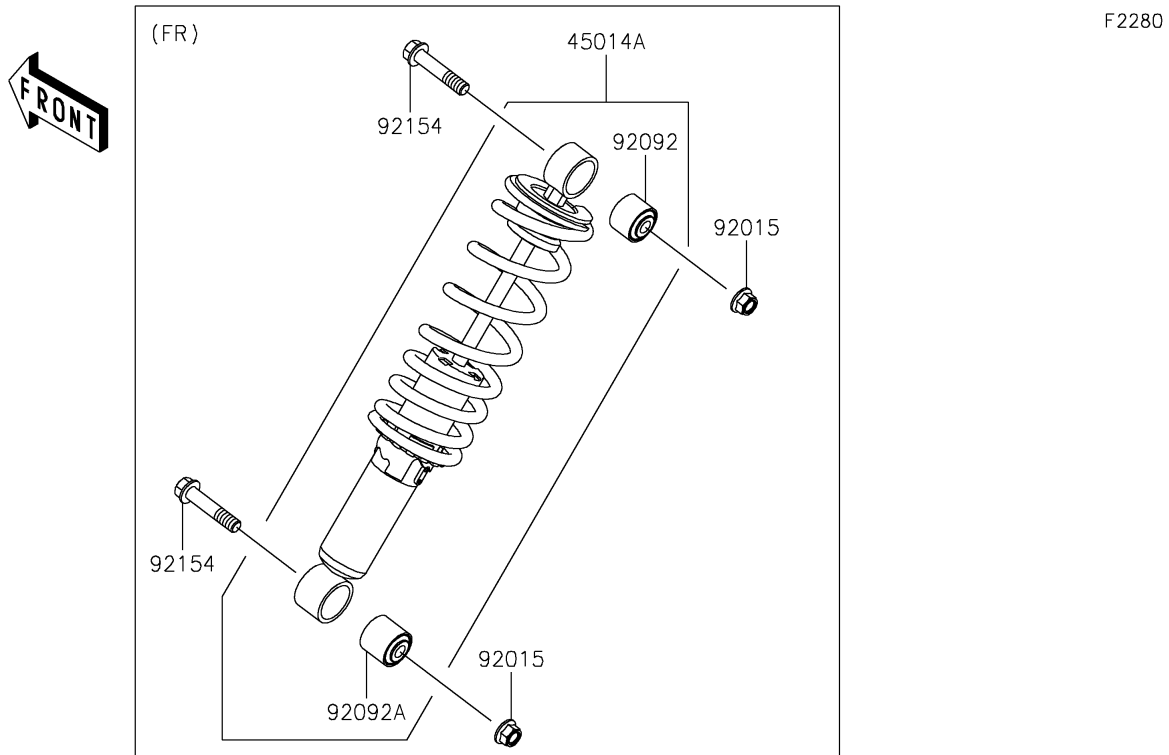

2024 MULE PRO-FXT™ 1000 LE RANCH EDITION

PARTS DIAGRAM

Shock Absorber(s)

2024 MULE PRO-FXT™ 1000 LE RANCH EDITION

Kawasaki
Let the Good Times Roll®

PARTS LIST

Shock Absorber(s)

ITEM NAME	PART NUMBER	QUANTITY
SHOCKABSORBER,RR,F.SILVER (Ref # 45014)	45014-0773-42P	2
SHOCKABSORBER,FR,F.SILVER (Ref # 45014A)	45014-0776-42P	2
SHOCKABSORBER,RR,F.SILVER (Ref # 45014B)	45014-0793-42P	2
NUT,LOCK,FLANGED,12MM (Ref # 92015)	92015-1433	8
BUSHING-RUBBER,UPP (Ref # 92092)	92092-0034	4
BUSHING-RUBBER,LWR (Ref # 92092A)	92092-0035	4
BOLT,FLANGED,12X58 (Ref # 92154)	92154-1319	8