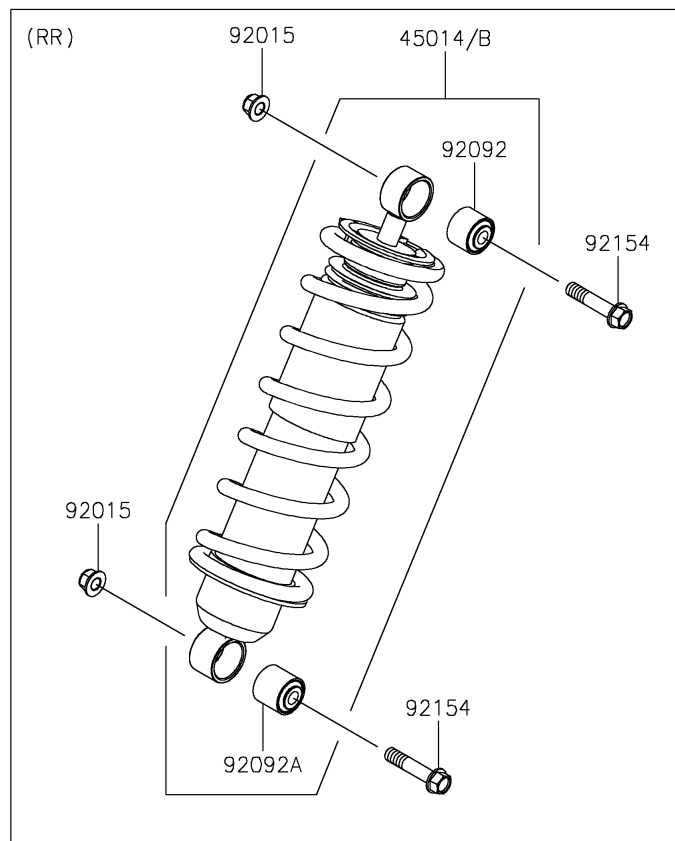

2024 MULE PRO-FXT™ 1000 LE RANCH EDITION

PARTS DIAGRAM

Shock Absorber(s)

2024 MULE PRO-FXT™ 1000 LE RANCH EDITION

Kawasaki
Let the Good Times Roll®

PARTS LIST

Shock Absorber(s)

ITEM NAME	PART NUMBER	QUANTITY
SHOCKABSORBER,RR,F.SILVER (Ref # 45014)	45014-0773-42P	2
SHOCKABSORBER,FR,F.SILVER (Ref # 45014A)	45014-0776-42P	2
SHOCKABSORBER,RR,F.SILVER (Ref # 45014B)	45014-0793-42P	2
NUT,LOCK,FLANGED,12MM (Ref # 92015)	92015-1433	8
BUSHING-RUBBER,UPP (Ref # 92092)	92092-0034	4
BUSHING-RUBBER,LWR (Ref # 92092A)	92092-0035	4
BOLT,FLANGED,12X58 (Ref # 92154)	92154-1319	8