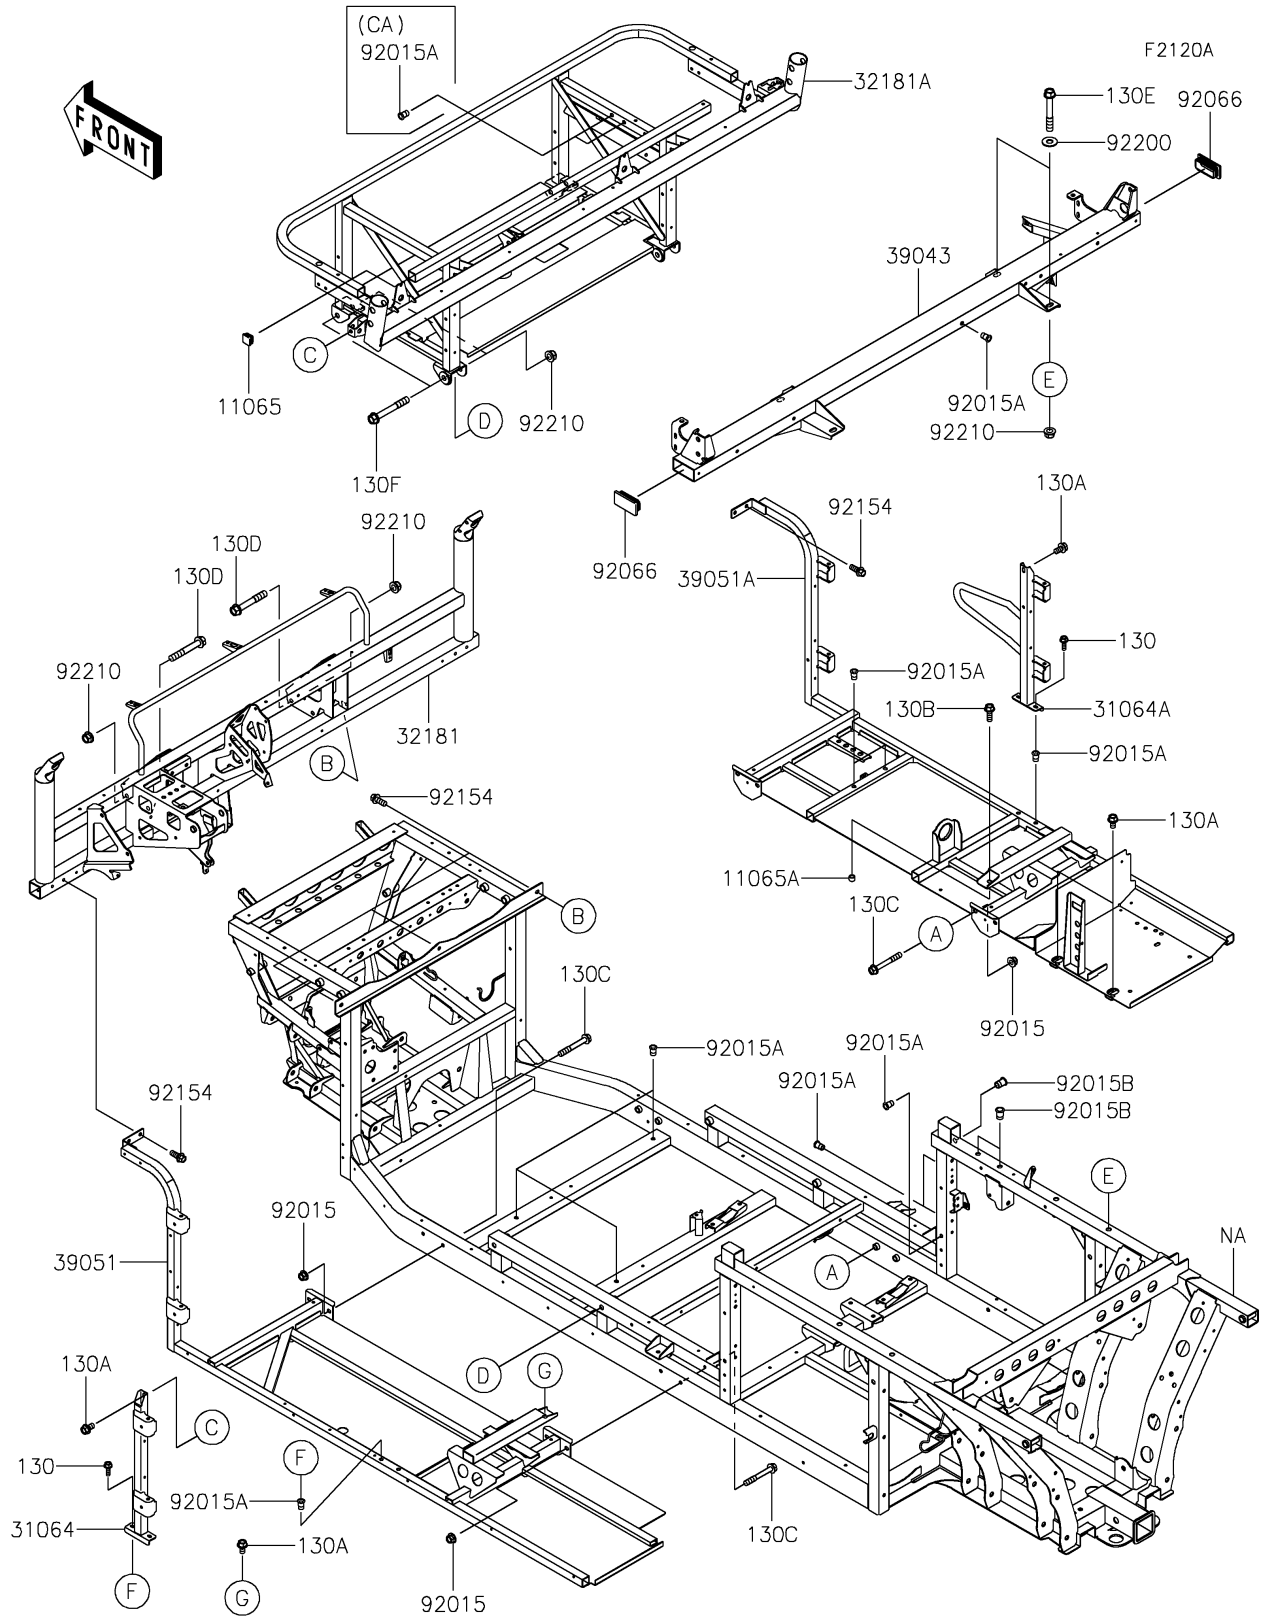

## PARTS DIAGRAM Frame(CTFNN/CTFNL)

## PARTS LIST

### Frame(CTFNN/CTFNL)

ITEM NAME	PART NUMBER	QUANTITY
CAP (Ref # 11065)	11065-0901	1
CAP (Ref # 11065A)	11065-7504	1
PIPE-COMP,RR DOOR HINGE,LH (Ref # 31064)	31064-0704	1
PIPE-COMP,RR DOOR HINGE,RH (Ref # 31064A)	31064-0705	1
FRAME-SUB-COMP,DASH PANEL (Ref # 32181)	32181-0048	1
FRAME-SUB-COMP,SEAT (Ref # 32181A)	32181-0100	1
CROSSMEMBER-COMP,C PILLAR (Ref # 39043)	39043-0039	1
FRAME-COMP-SIDE,LH (Ref # 39051)	39051-0043	1
FRAME-COMP-SIDE,RH (Ref # 39051A)	39051-0044	1
NUT,8MM (Ref # 92015)	92015-1432	8
NUT,POP,6MM,L=15 (Ref # 92015A)	92015-1791	15
NUT,POP,8MM,L=16.5 (Ref # 92015B)	92015-1793	3
PLUG (Ref # 92066)	92066-7505	2
BOLT,FLANGED,8X20 (Ref # 92154)	92154-1226	7
WASHER,10.5X25X1.6 (Ref # 92200)	92200-1595	4
NUT,LOCK,FLANGED,10MM (Ref # 92210)	92210-0276	12
BOLT-FLANGED,6X18 (Ref # 130)	130BA0618	4
BOLT-FLANGED,8X14 (Ref # 130A)	130BA0814	5
BOLT-FLANGED,8X22 (Ref # 130B)	130BA0822	1
BOLT-FLANGED,8X60 (Ref # 130C)	130BA0860	8
BOLT-FLANGED,10X65 (Ref # 130D)	130BA1065	4
BOLT-FLANGED,10X70 (Ref # 130E)	130BA1070	4
BOLT-FLANGED,10X75 (Ref # 130F)	130CA1075	4
NUT,POP,6MM,L=15 (Ref # 92015A)	92015-1791	13