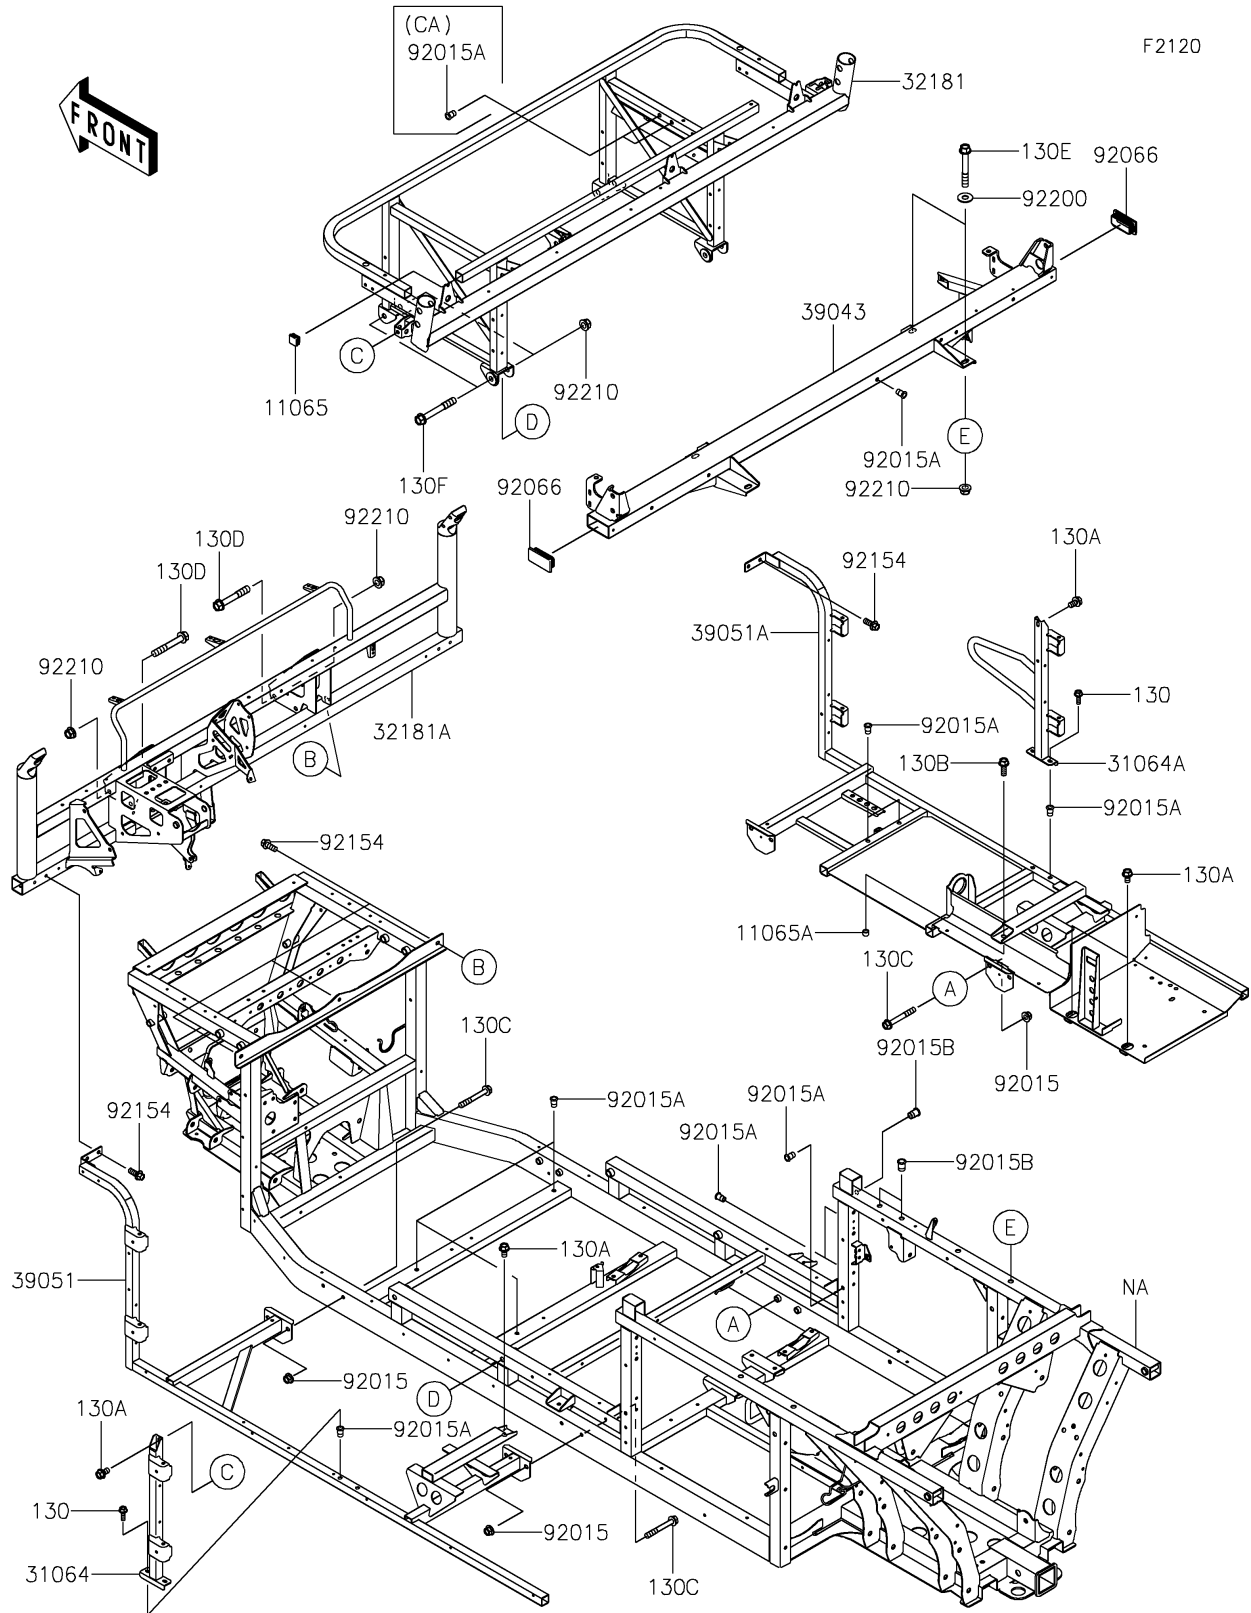

2025 MULE PRO-FXT 1000 LE Ranch Edition

PARTS DIAGRAM Frame(CRFNN-CSSNL)

2025 MULE PRO-FXT 1000 LE Ranch Edition

PARTS LIST

Frame(CRFNN-CSSNL)

ITEM NAME

PART NUMBER

QUANTITY
