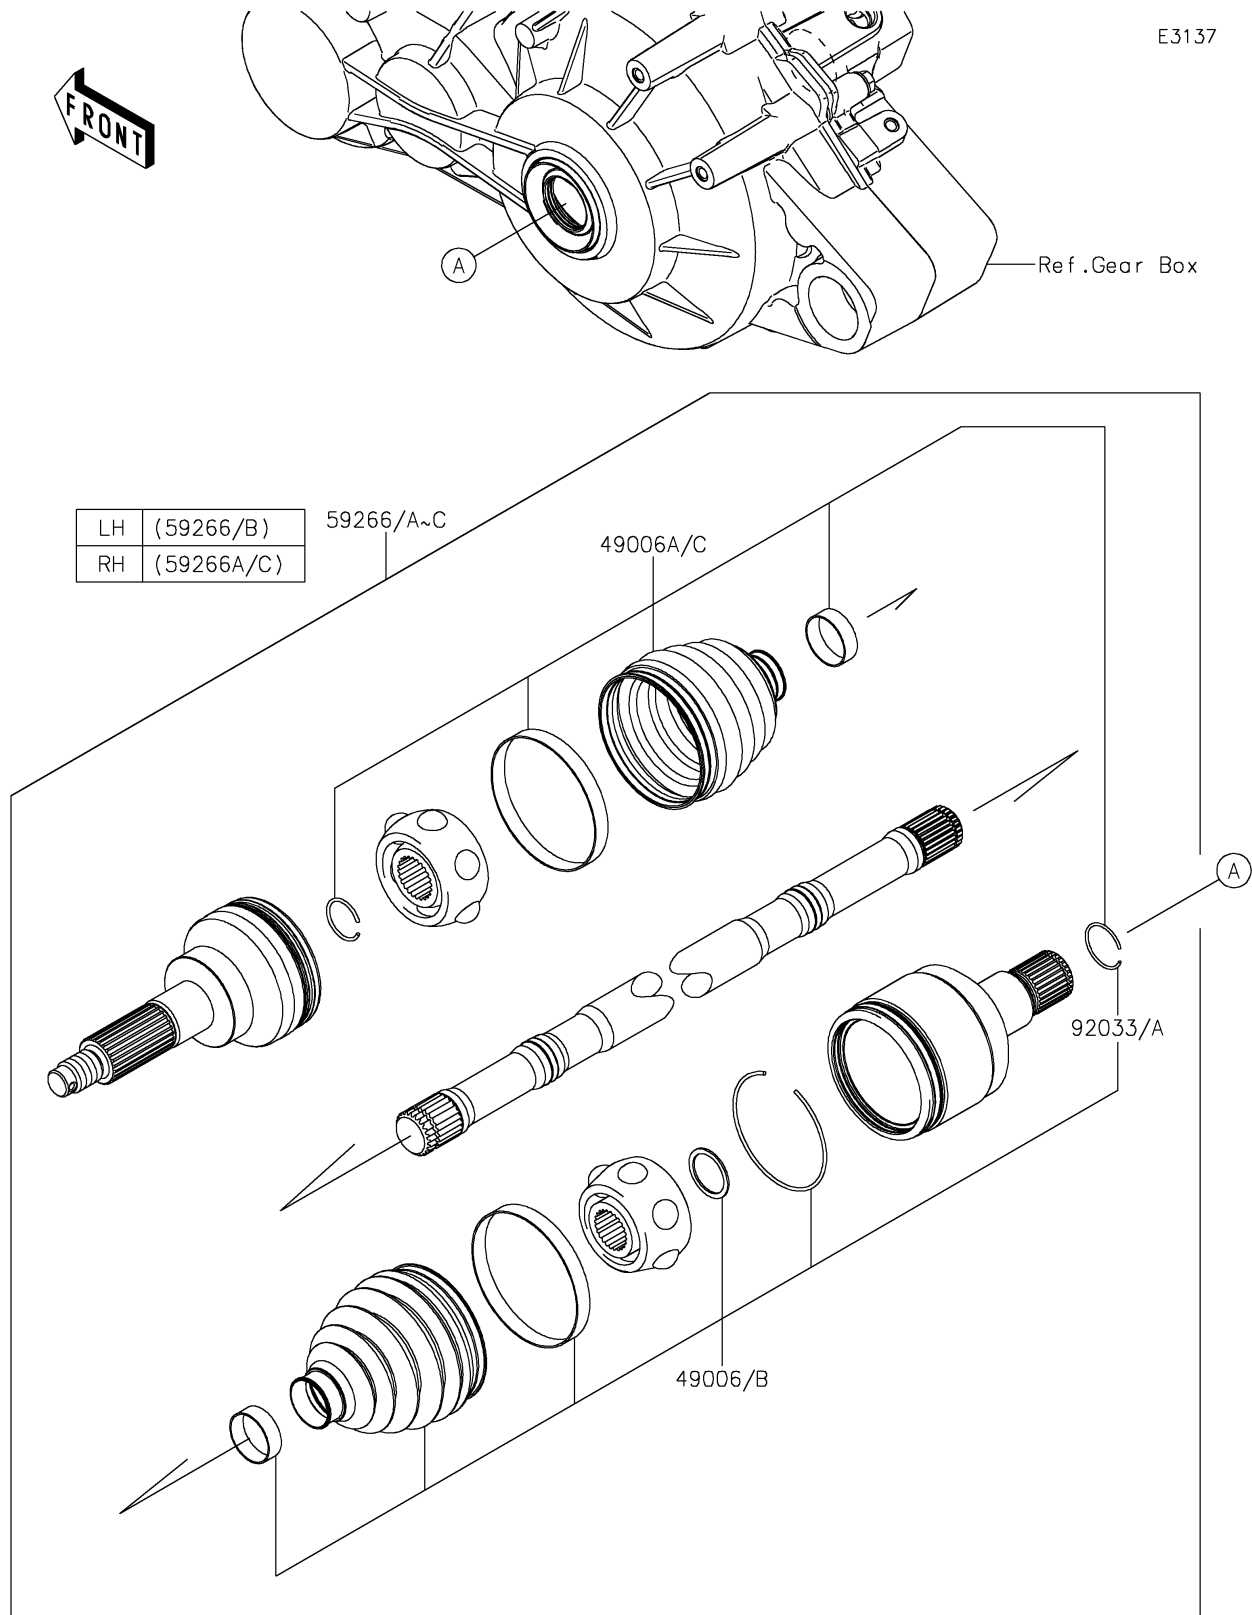

2024 MULE PRO-FXT™ 1000 LE RANCH EDITION

PARTS DIAGRAM

Drive Shaft-Rear

2024 MULE PRO-FXT™ 1000 LE RANCH EDITION

PARTS LIST

Drive Shaft-Rear

ITEM NAME	PART NUMBER	QUANTITY
BOOT,INSIDE (Ref # 49006)	49006-0585	2
BOOT,OUTSIDE (Ref # 49006A)	49006-0586	2
JOINT-BALL,RR,LH (Ref # 59266)	59266-0049	1
JOINT-BALL,RR,RH (Ref # 59266A)	59266-0050	1
RING-SNAP (Ref # 92033)	92033-0838	2