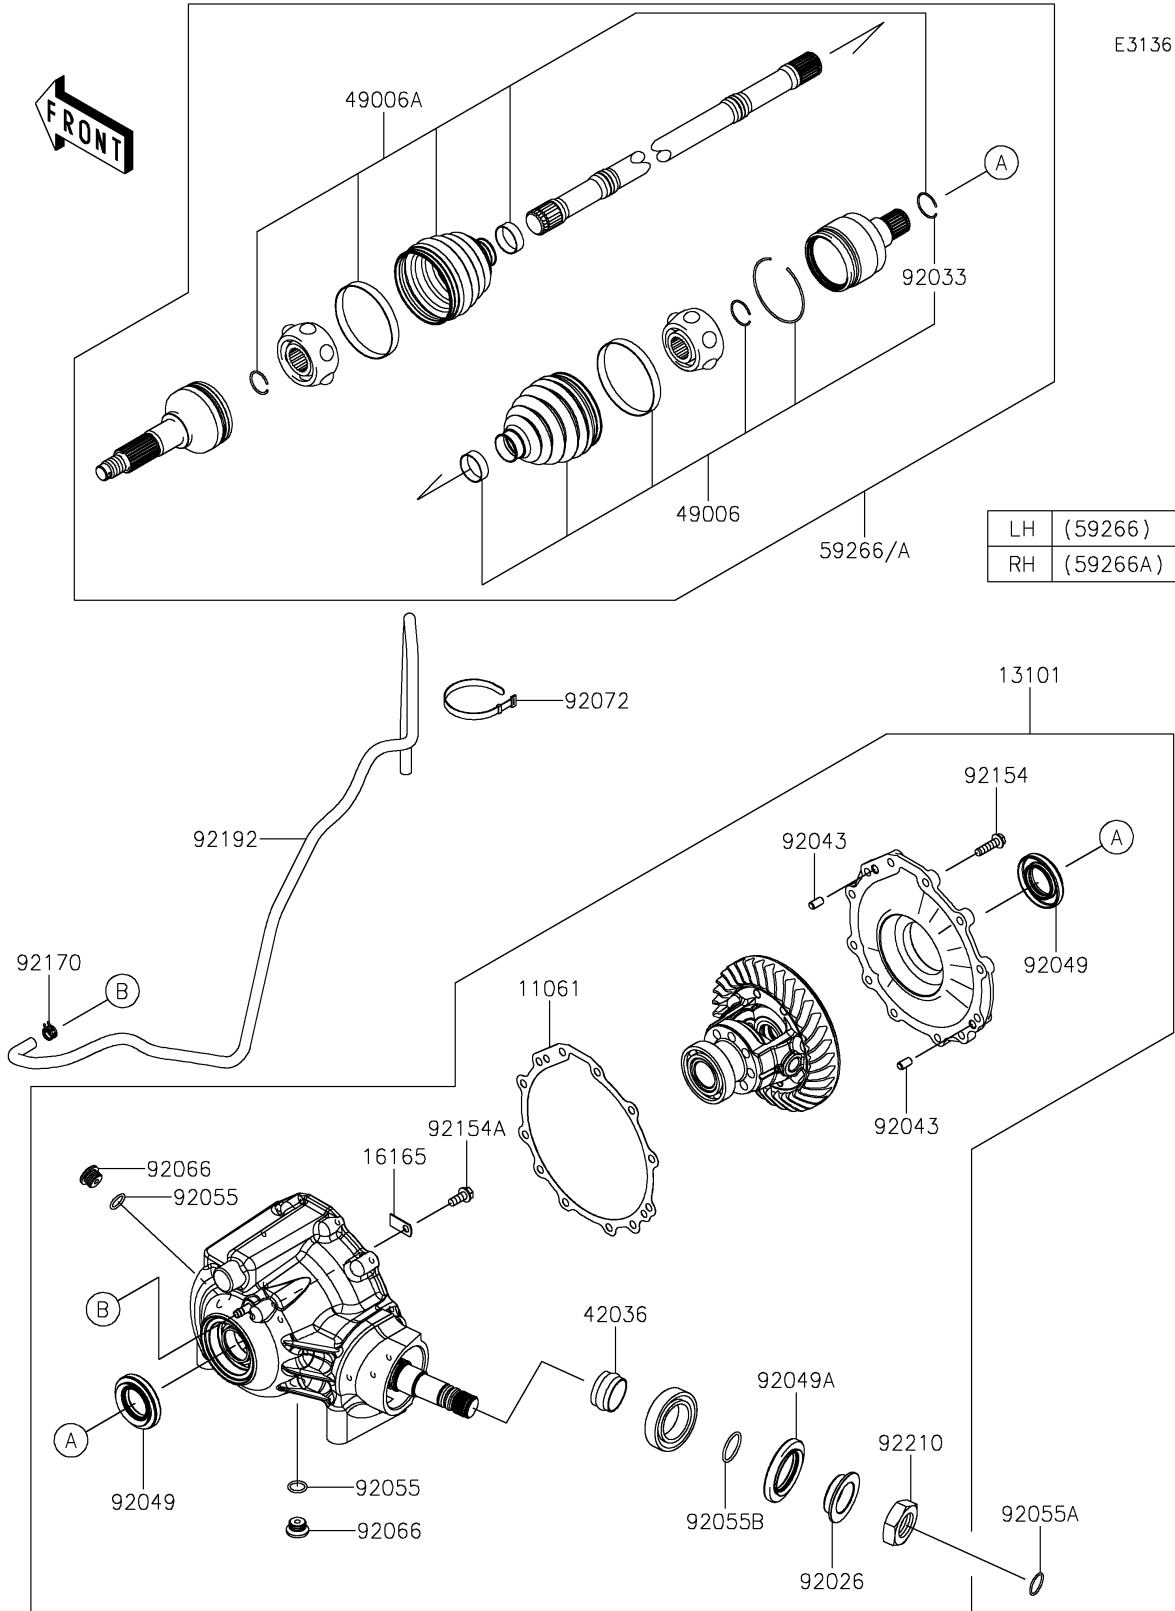

2024 MULE PRO-FXT 1000 LE Ranch Edition

PARTS DIAGRAM

Drive Shaft-Front

2024 MULE PRO-FXT 1000 LE Ranch Edition

PARTS LIST

Drive Shaft-Front

ITEM NAME	PART NUMBER	QUANTITY
GASKET,CASE (Ref # 11061)	11061-1413	1
GEAR-ASSY,FRONT DIFFERENTIAL (Ref # 13101)	13101-0687	1
SEPARATOR (Ref # 16165)	16165-0019	1
SLEEVE (Ref # 42036)	42036-0873	1
BOOT,INSIDE (Ref # 49006)	49006-0641	2
BOOT,OUTSIDE (Ref # 49006A)	49006-0642	2
JOINT-BALL,FR,LH (Ref # 59266)	59266-0763	1
JOINT-BALL,FR,RH (Ref # 59266A)	59266-0764	1
SPACER (Ref # 92026)	92026-0916	1
RING-SNAP (Ref # 92033)	92033-0849	2
PIN,DOWEL,8X14 (Ref # 92043)	92043-1750	2
SEAL-OIL,TC9 35X62X9 (Ref # 92049)	92049-0856	2
SEAL-OIL,TC7 45X72X7 (Ref # 92049A)	92049-0857	1
RING-O (Ref # 92055)	92055-0862	2
RING-O,22.1X1.9 (Ref # 92055A)	92055-1617	1
RING-O (Ref # 92055B)	92055-1719	1
PLUG,M18 (Ref # 92066)	92066-0982	2
BAND,L=186 (Ref # 92072)	92072-056	1
BOLT,FLANGED,8X30 (Ref # 92154)	92154-4354	12
BOLT,FLANGED,8X16 (Ref # 92154A)	92154-4355	1
CLAMP (Ref # 92170)	92170-2082	1
TUBE,BREATHER (Ref # 92192)	92192-1341	1
NUT,M30 (Ref # 92210)	92210-1884	1