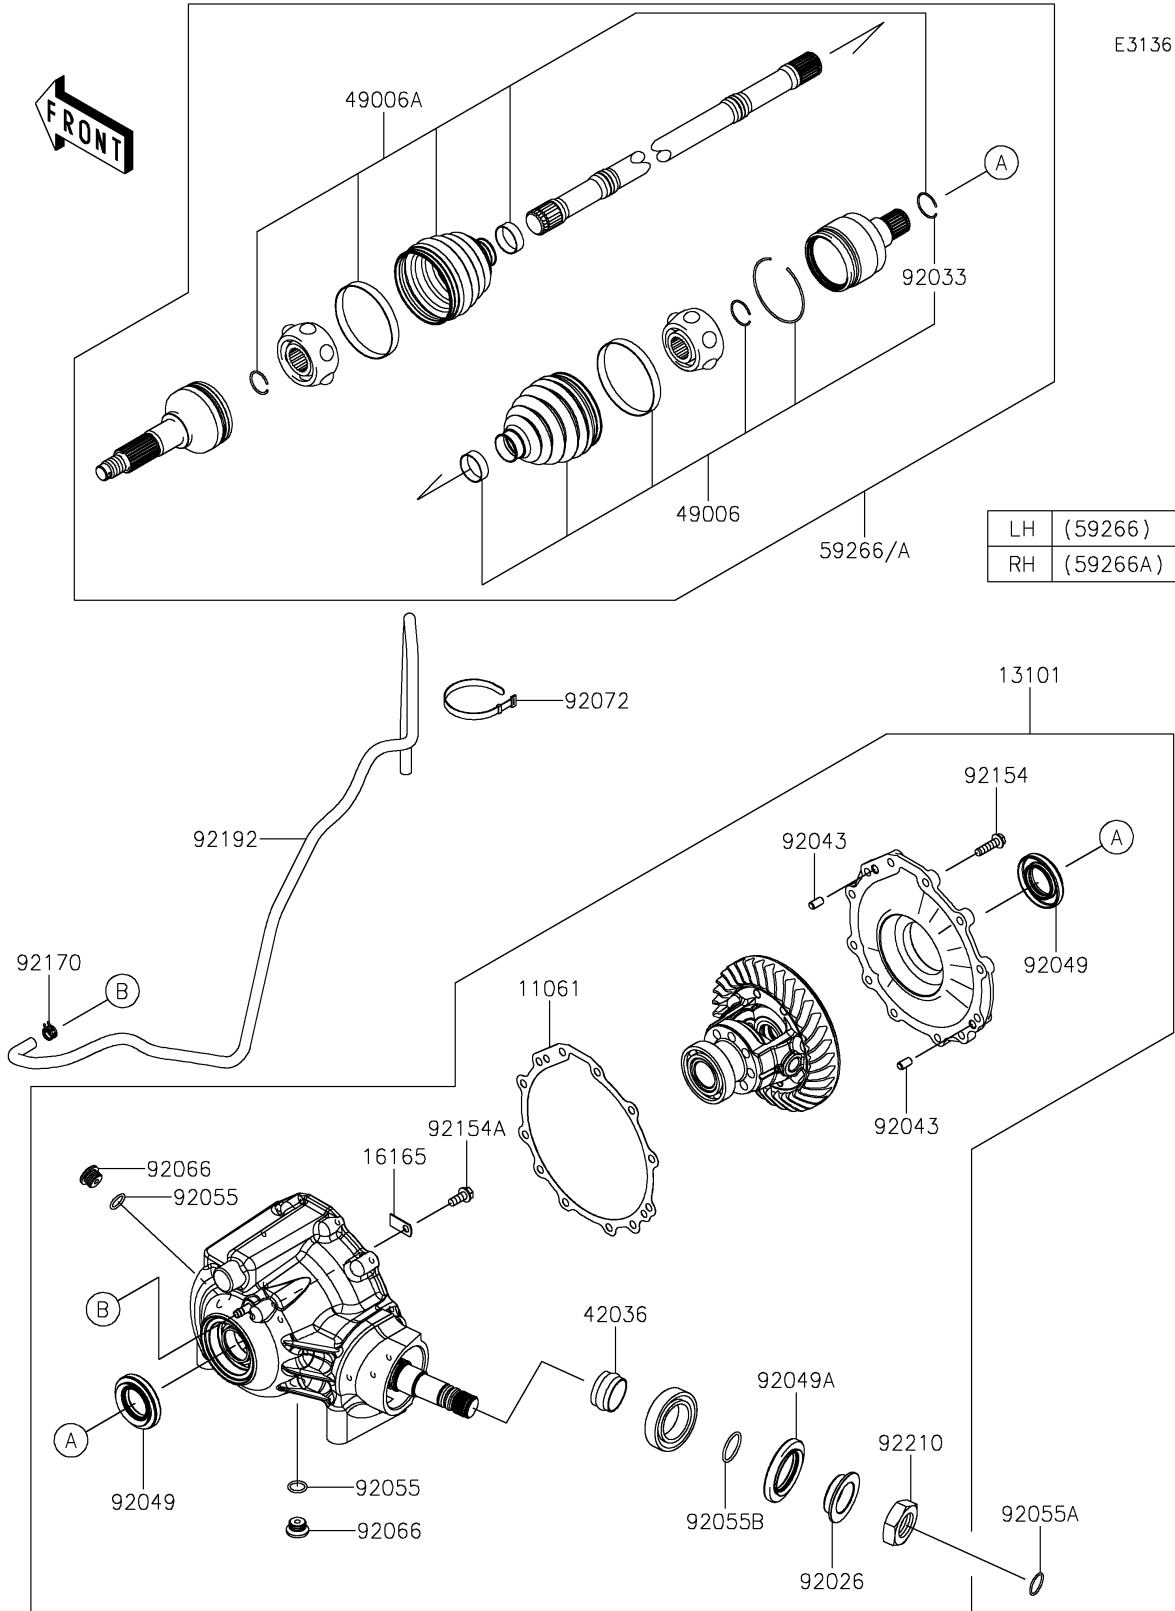

2025 MULE PRO-FXT 1000 LE Ranch Edition

PARTS DIAGRAM

Drive Shaft-Front

2025 MULE PRO-FXT 1000 LE Ranch Edition

PARTS LIST

Drive Shaft-Front

ITEM NAME	PART NUMBER	QUANTITY
GASKET,CASE (Ref # 11061)	11061-1413	1
GEAR-ASSY,FRONT DIFFERENTIAL (Ref # 13101)	13101-0687	1
SEPARATOR (Ref # 16165)	16165-0019	1
SLEEVE (Ref # 42036)	42036-0873	1
BOOT,INSIDE (Ref # 49006)	49006-0641	2
BOOT,OUTSIDE (Ref # 49006A)	49006-0642	2
JOINT-BALL,FR,LH (Ref # 59266)	59266-0763	1
JOINT-BALL,FR,RH (Ref # 59266A)	59266-0764	1
SPACER (Ref # 92026)	92026-0916	1
RING-SNAP (Ref # 92033)	92033-0849	2
PIN,DOWEL,8X14 (Ref # 92043)	92043-1750	2
SEAL-OIL,TC9 35X62X9 (Ref # 92049)	92049-0856	2
SEAL-OIL,TC7 45X72X7 (Ref # 92049A)	92049-0857	1
RING-O (Ref # 92055)	92055-0862	2
RING-O,22.1X1.9 (Ref # 92055A)	92055-1617	1
RING-O (Ref # 92055B)	92055-1719	1
PLUG,M18 (Ref # 92066)	92066-0982	2
BAND,L=186 (Ref # 92072)	92072-056	1
BOLT,FLANGED,8X30 (Ref # 92154)	92154-4354	12
BOLT,FLANGED,8X16 (Ref # 92154A)	92154-4355	1
CLAMP (Ref # 92170)	92170-2082	1
TUBE,BREATHER (Ref # 92192)	92192-1341	1
NUT,M30 (Ref # 92210)	92210-1884	1