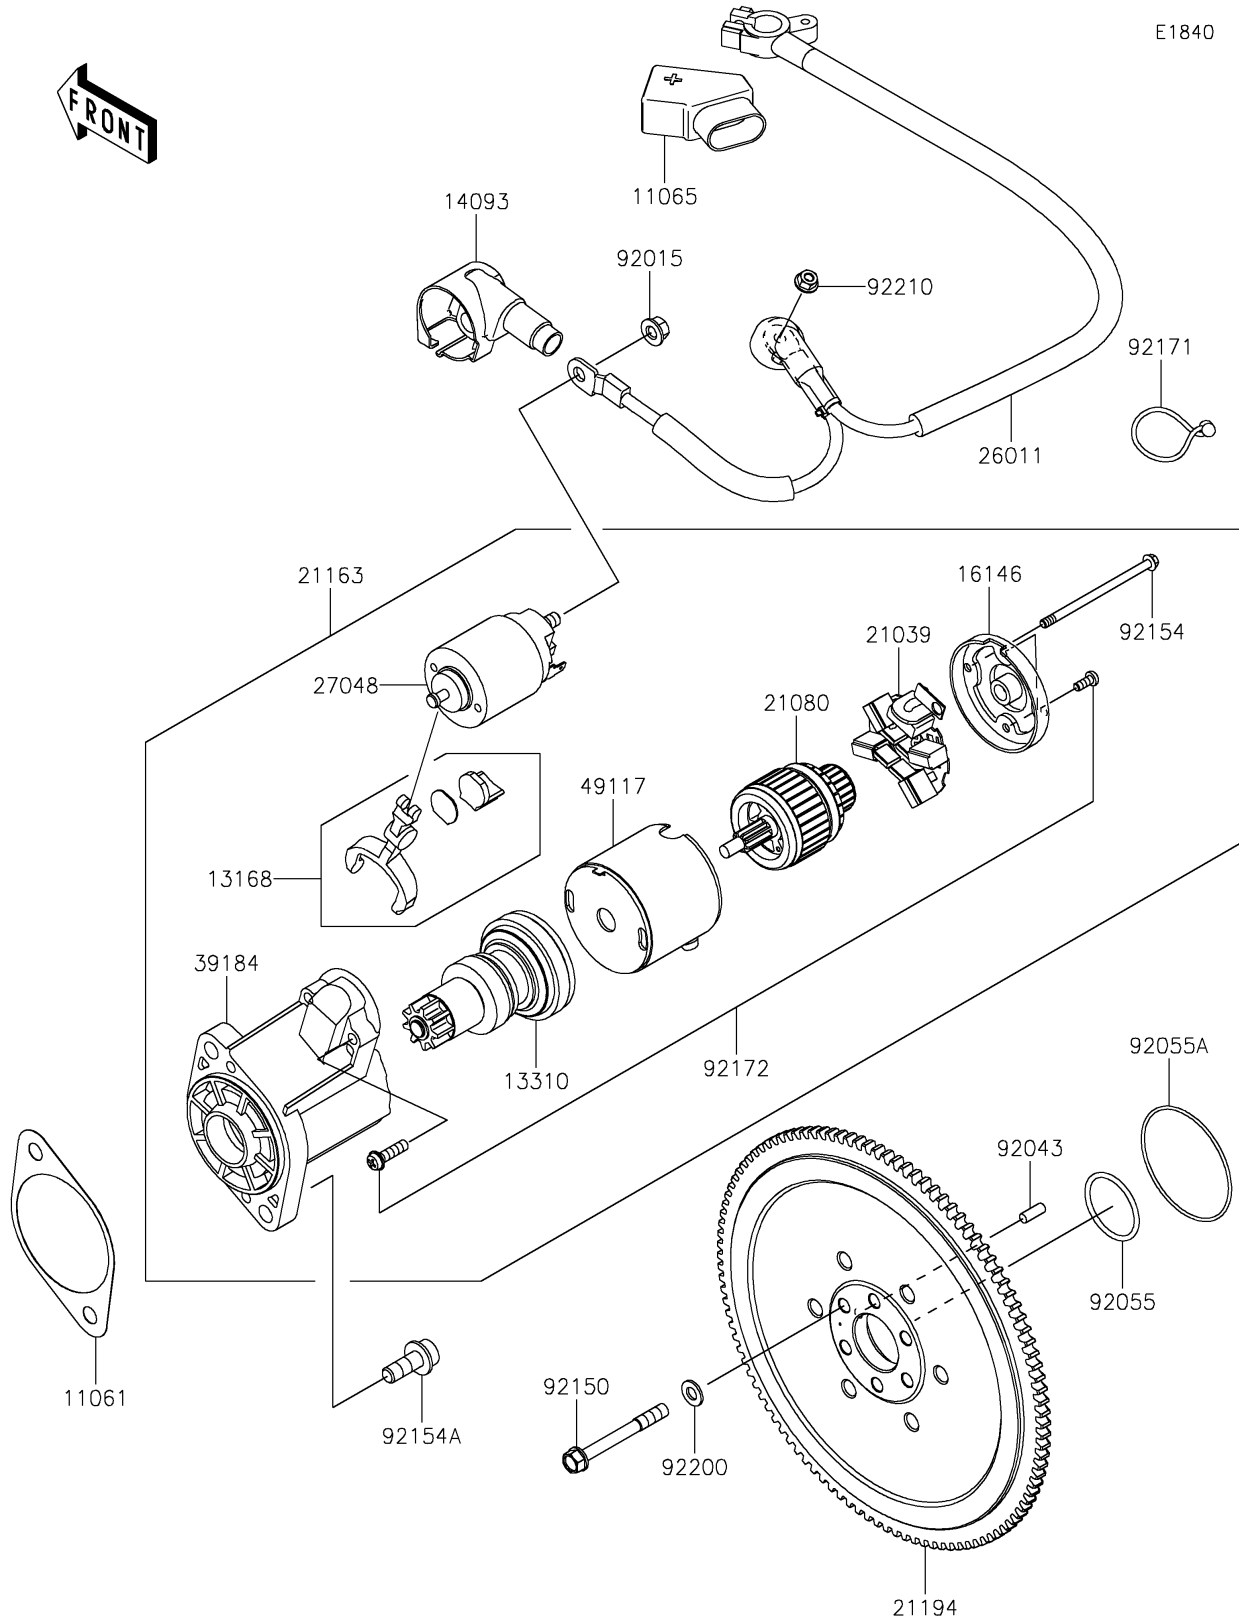

2026 MULE PRO-FXT™ 1000 LE RANCH EDITION

PARTS DIAGRAM

Starter Motor

2026 MULE PRO-FXT™ 1000 LE RANCH EDITION

PARTS LIST

Starter Motor

ITEM NAME	PART NUMBER	QUANTITY
-----------	-------------	----------
