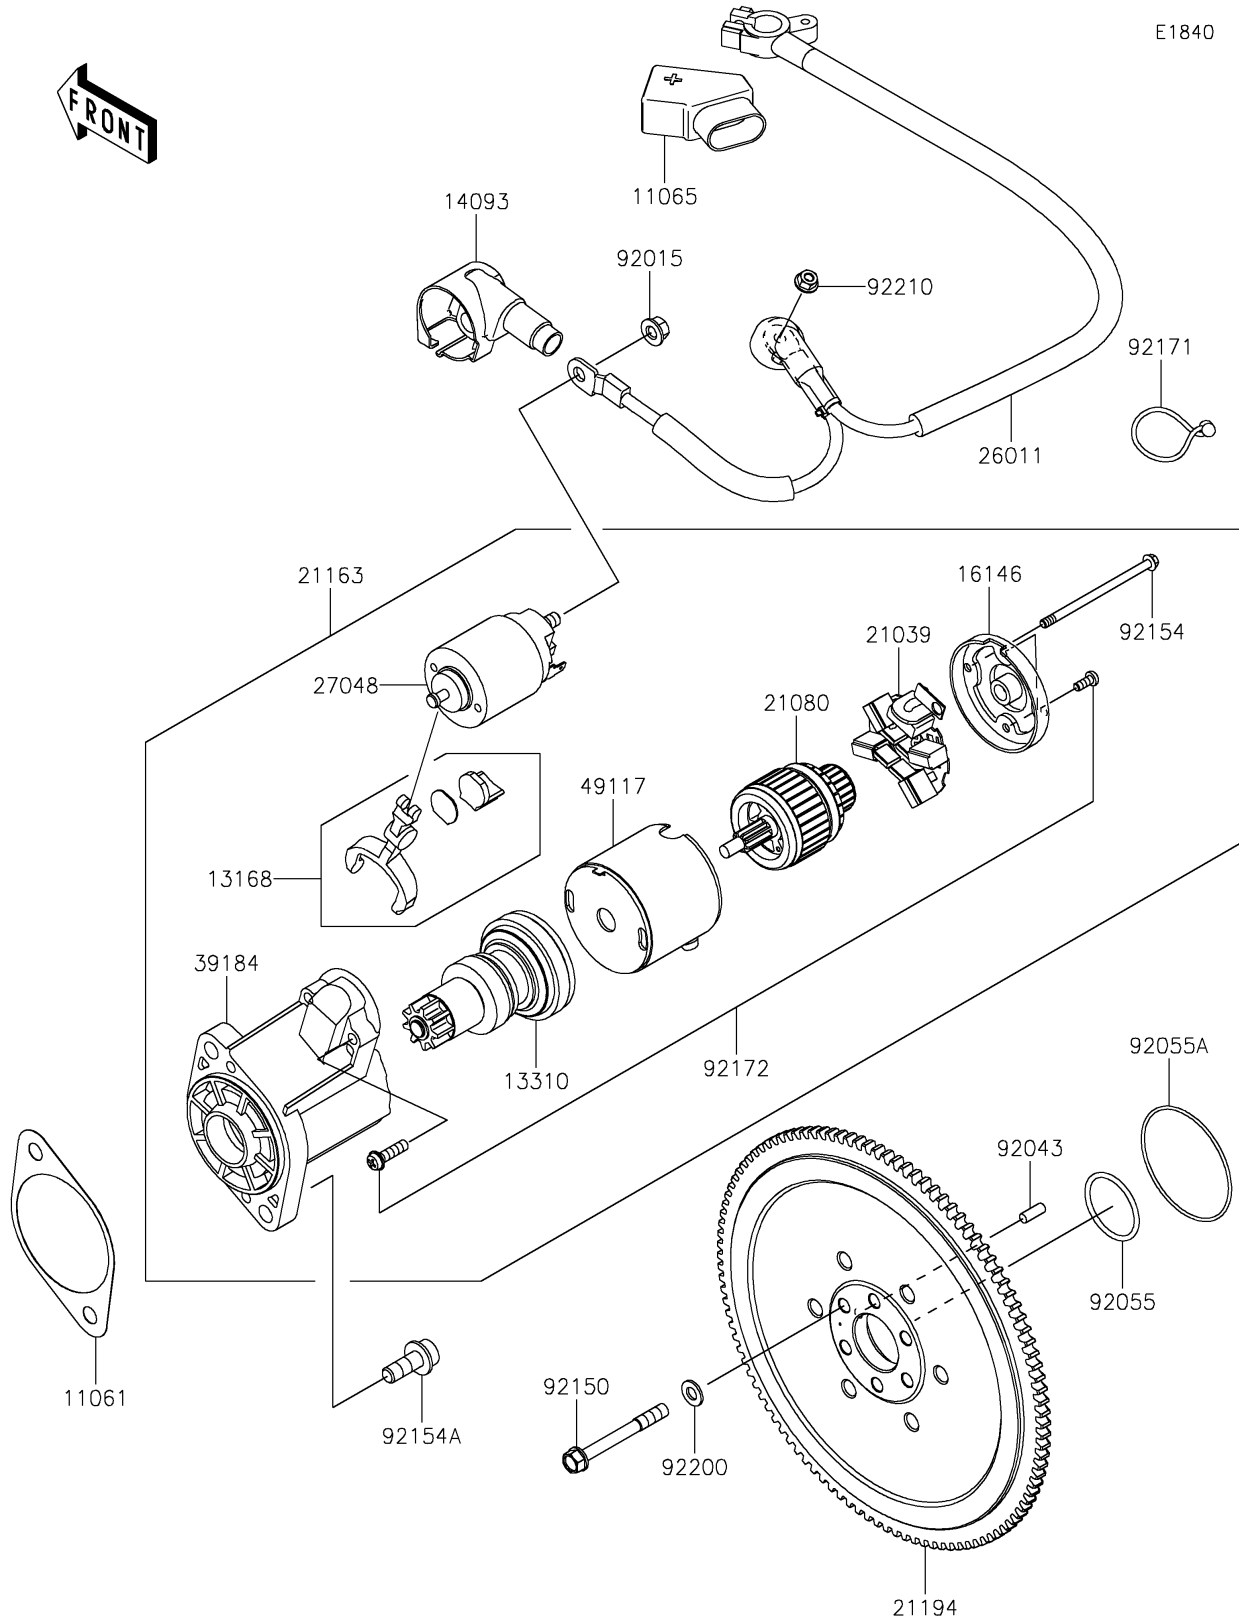

2025 MULE PRO-FXT 1000 LE Ranch Edition

PARTS DIAGRAM

Starter Motor

2025 MULE PRO-FXT 1000 LE Ranch Edition

PARTS LIST Starter Motor

ITEM NAME	PART NUMBER	QUANTITY
-----------	-------------	----------
