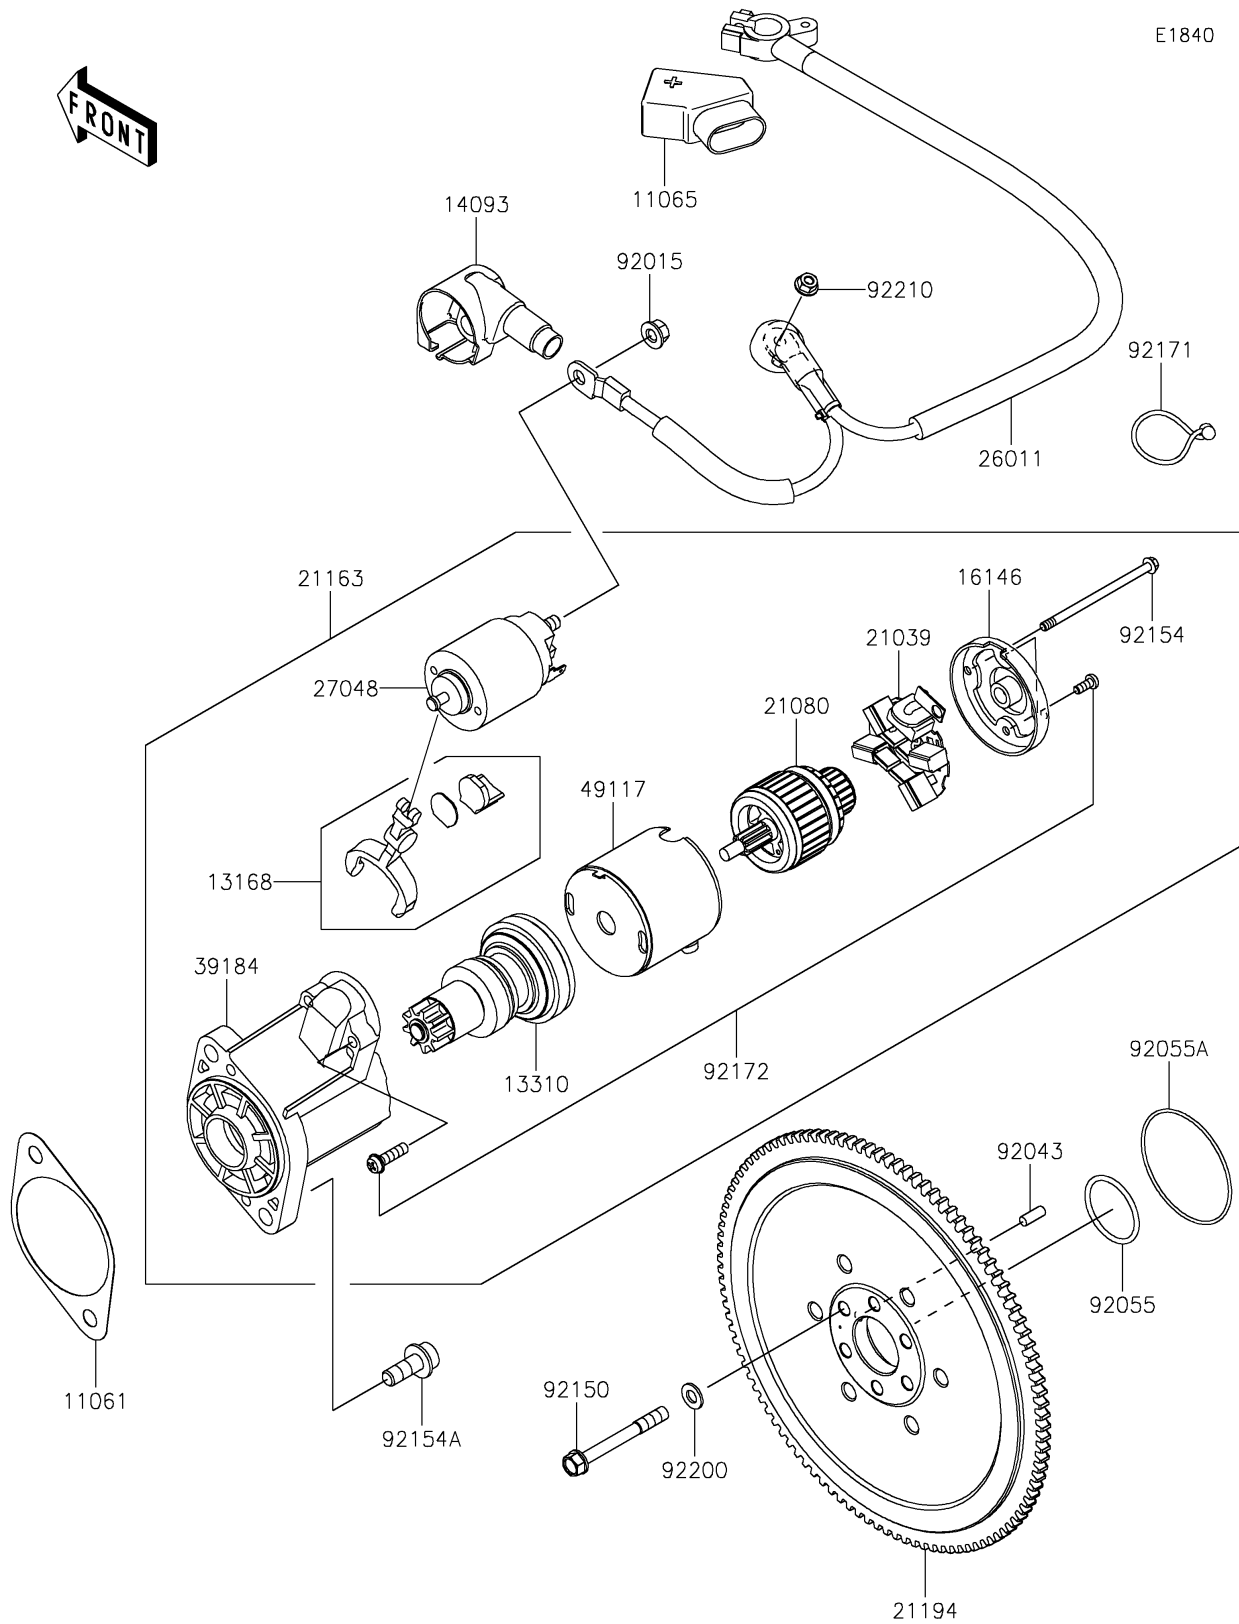

2024 MULE PRO-FXT™ 1000 LE RANCH EDITION

PARTS DIAGRAM

Starter Motor

2024 MULE PRO-FXT™ 1000 LE RANCH EDITION

PARTS LIST Starter Motor

ITEM NAME	PART NUMBER	QUANTITY
-----------	-------------	----------
