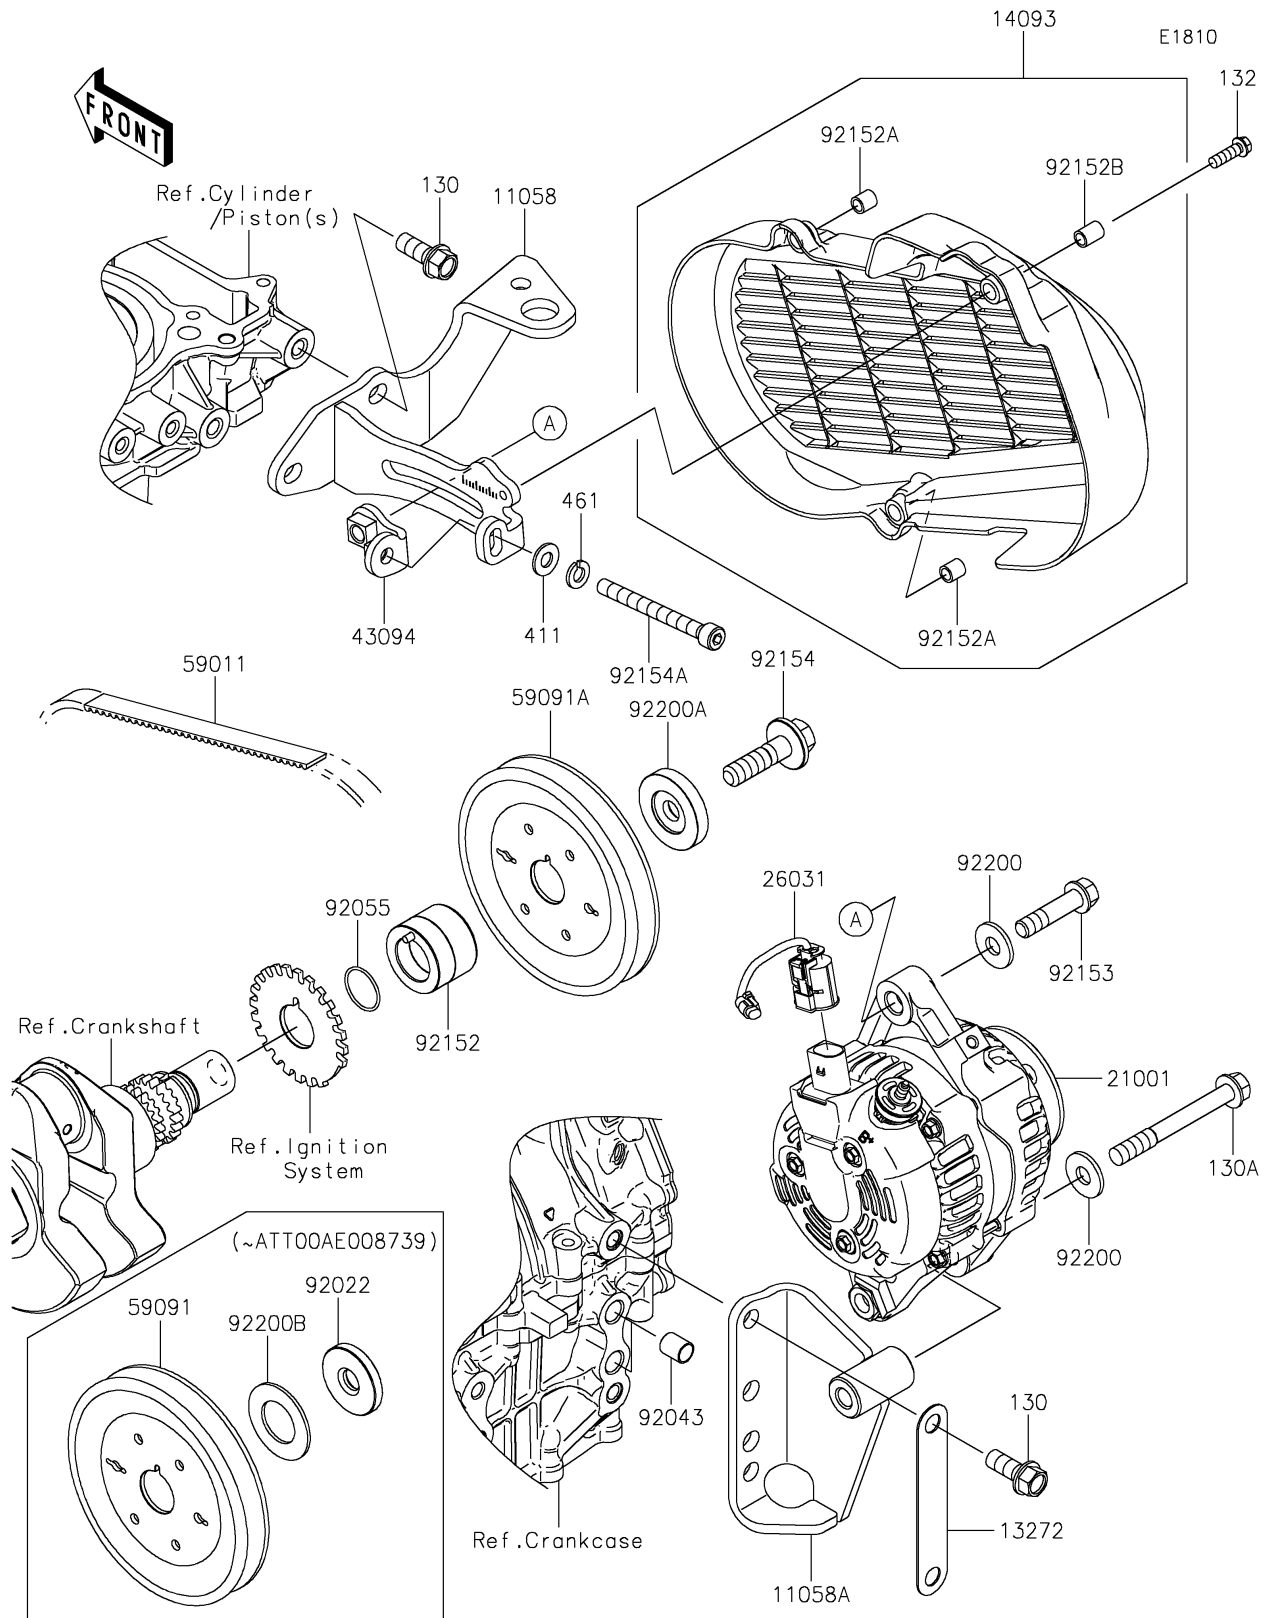

2026 MULE PRO-FXT™ 1000 LE RANCH EDITION

PARTS DIAGRAM

Generator

2026 MULE PRO-FXT™ 1000 LE RANCH EDITION

PARTS LIST Generator

ITEM NAME	PART NUMBER	QUANTITY
-----------	-------------	----------
