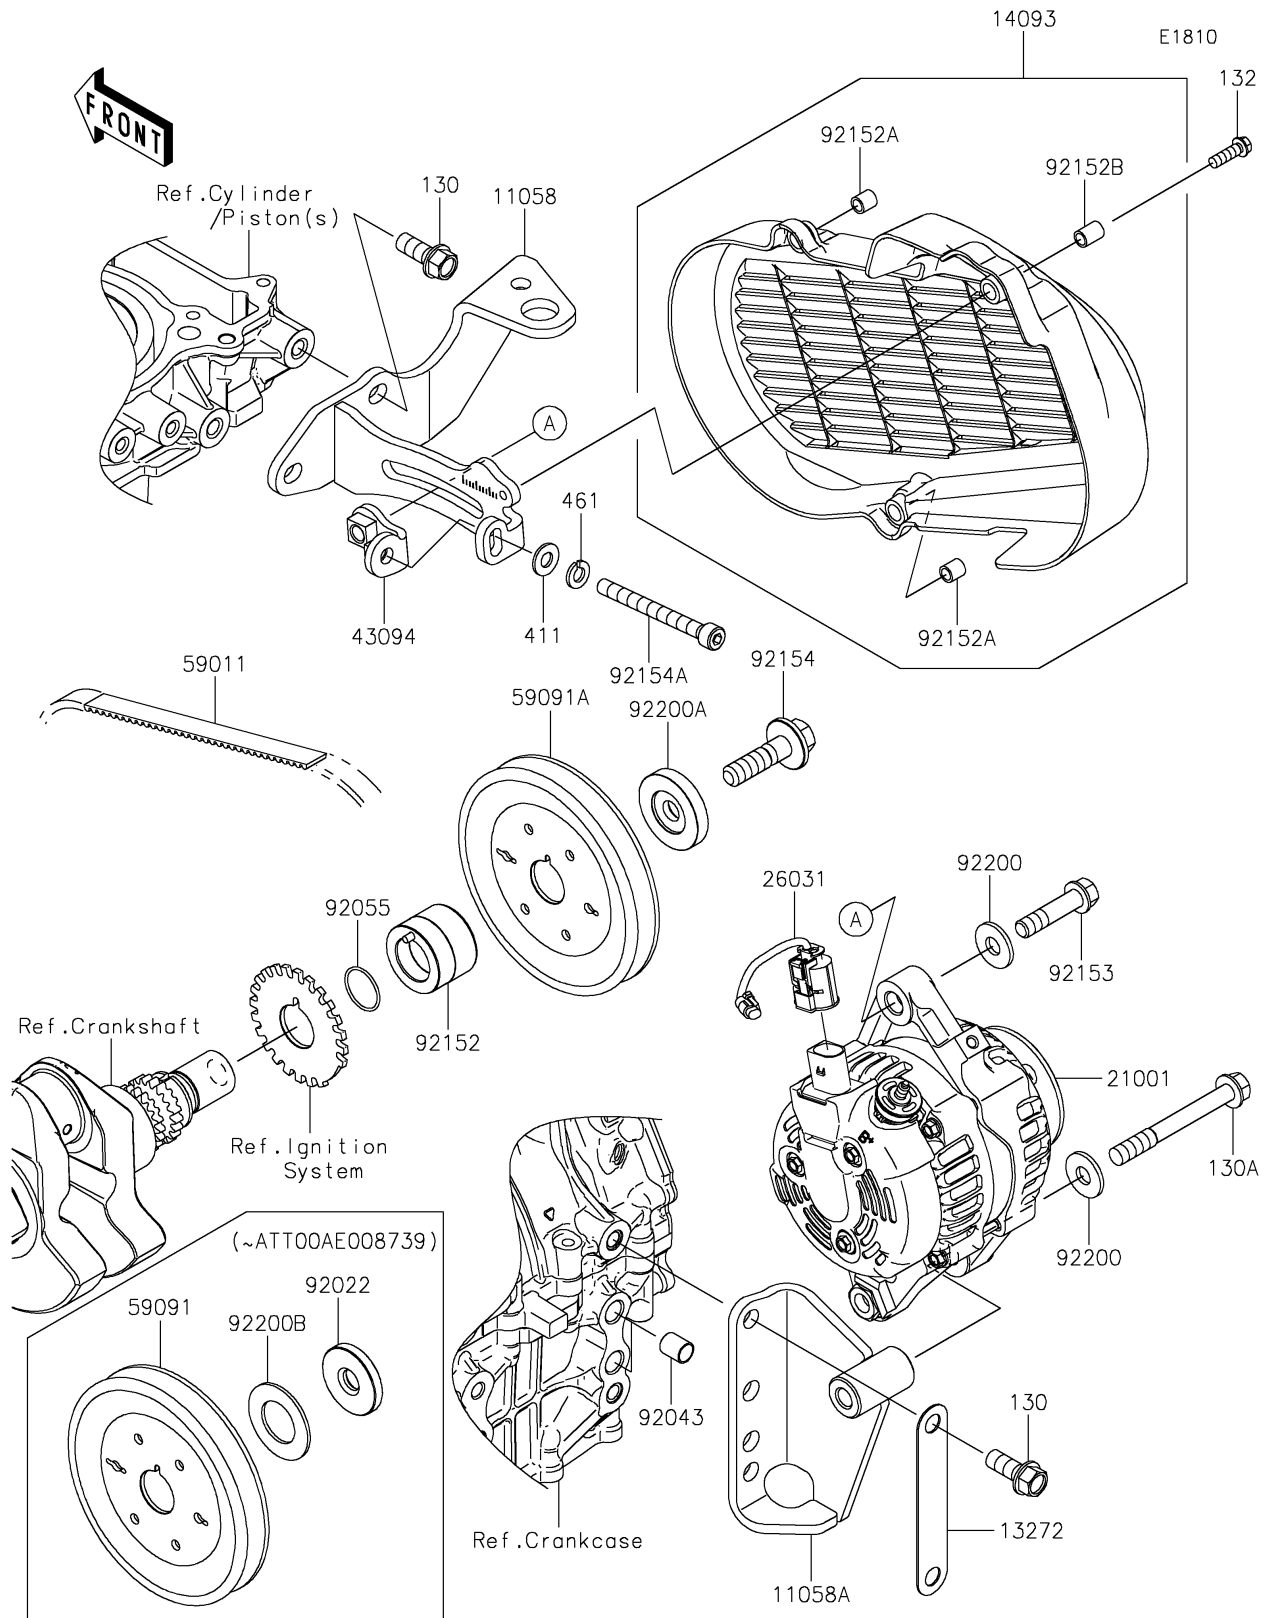

2026 MULE PRO-FXT 1000 LE Ranch Edition

PARTS DIAGRAM

Generator

2026 MULE PRO-FXT 1000 LE Ranch Edition

PARTS LIST Generator

ITEM NAME	PART NUMBER	QUANTITY
-----------	-------------	----------
