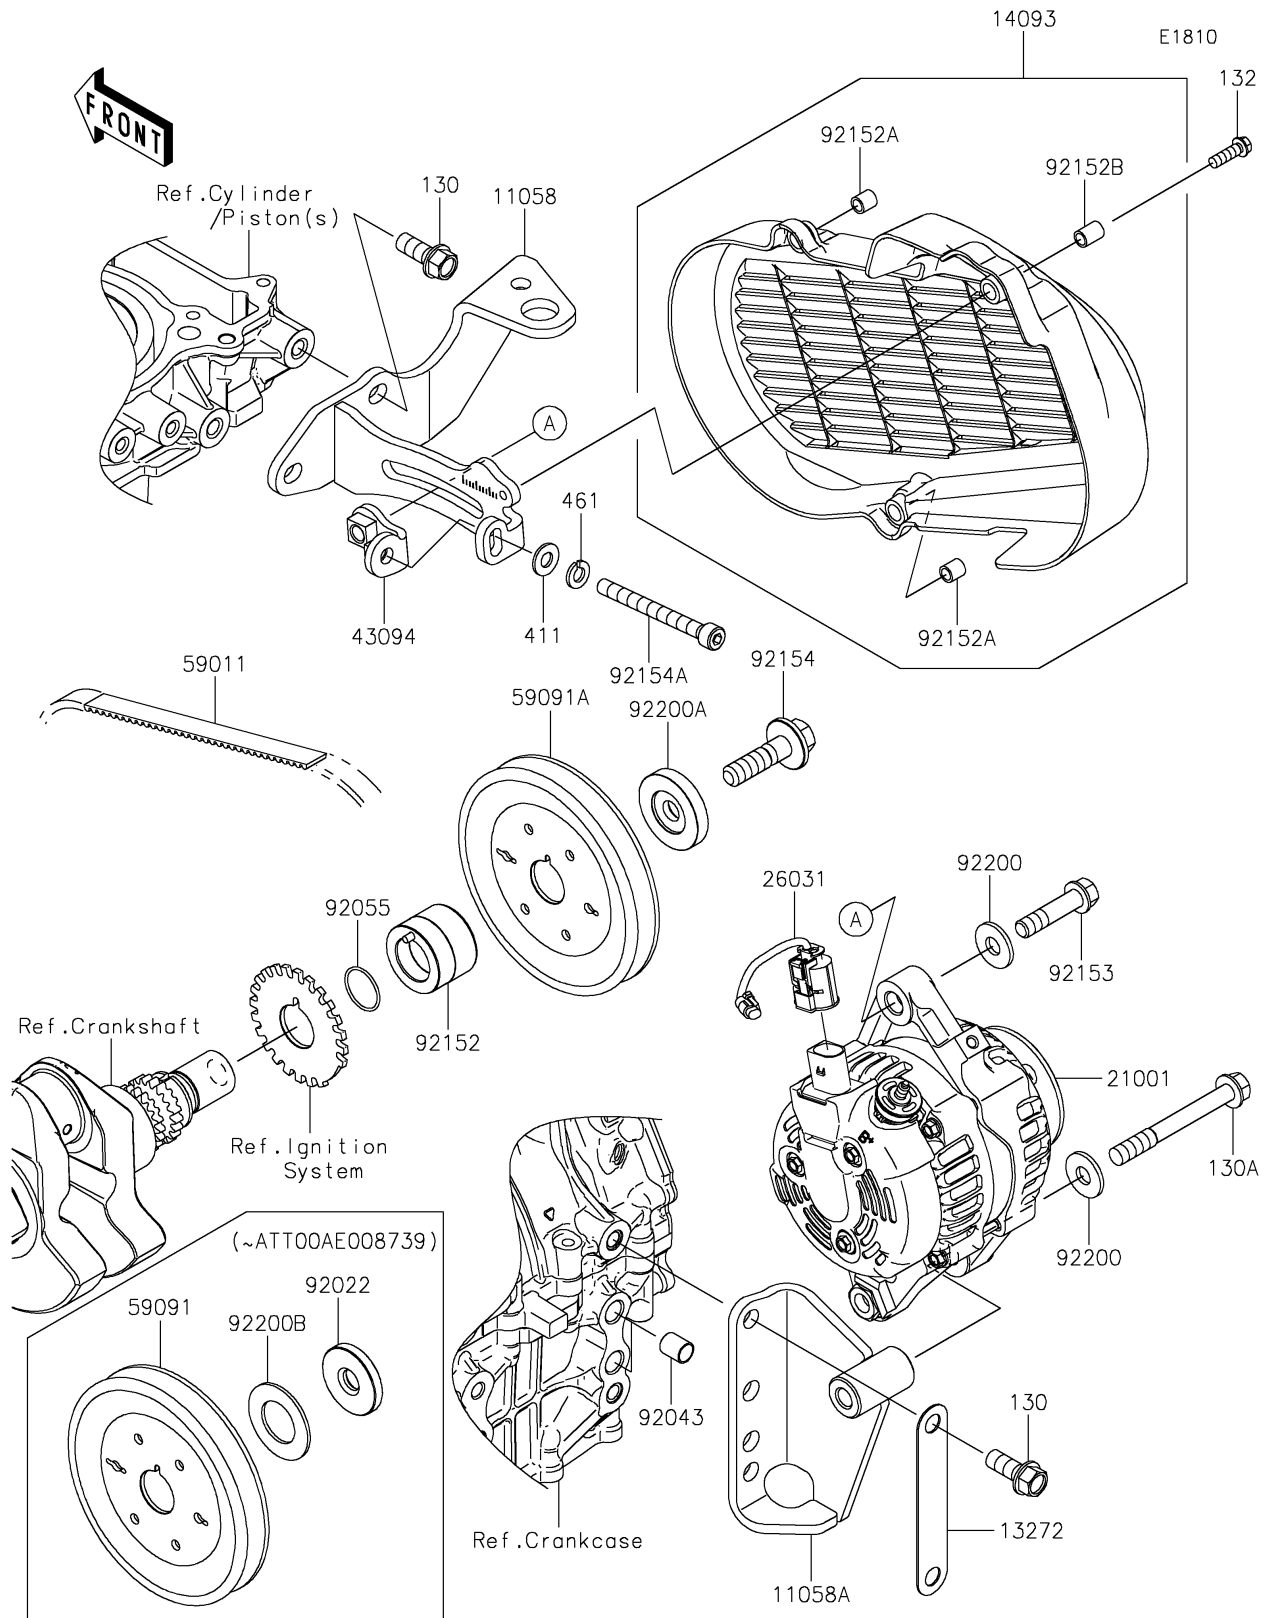

2025 MULE PRO-FXT 1000 LE Ranch Edition

PARTS DIAGRAM

Generator

2025 MULE PRO-FXT 1000 LE Ranch Edition

PARTS LIST Generator

ITEM NAME	PART NUMBER	QUANTITY
-----------	-------------	----------
