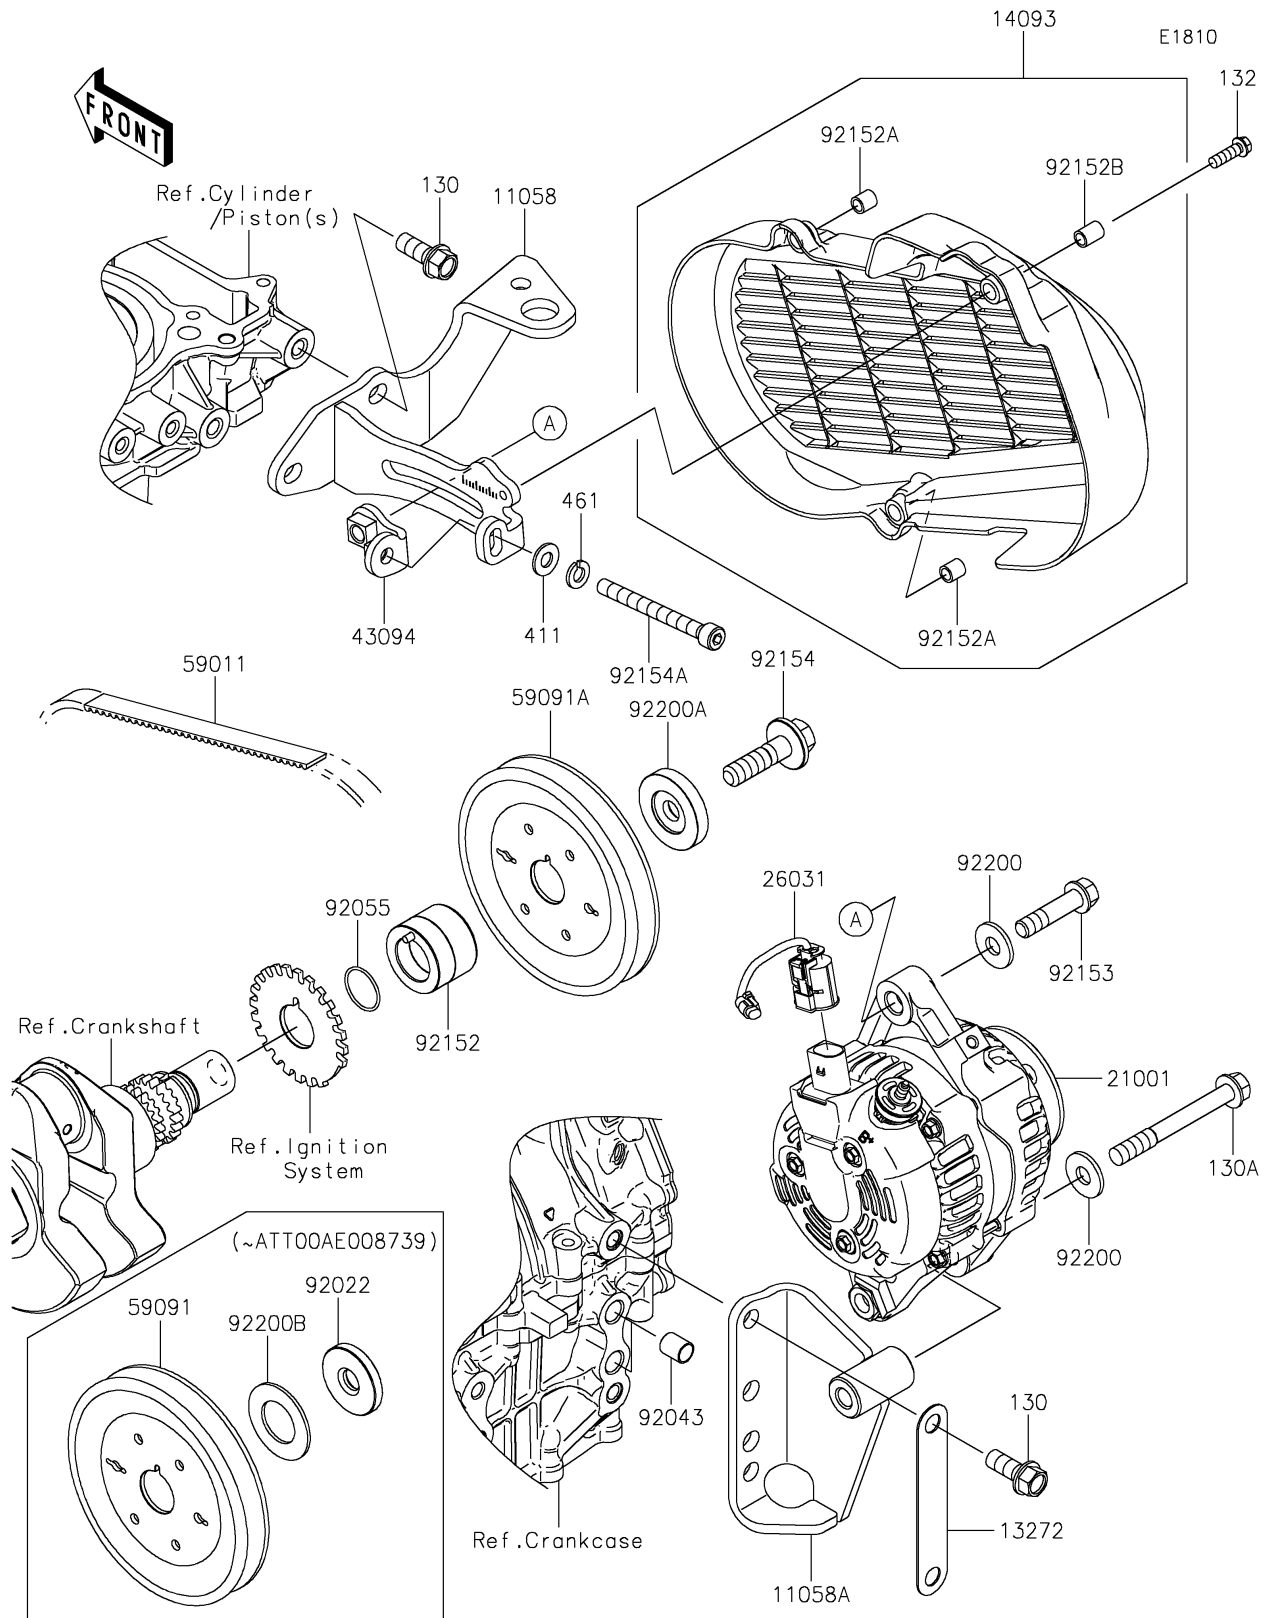

2024 MULE PRO-FXT™ 1000 LE RANCH EDITION

PARTS DIAGRAM

Generator

2024 MULE PRO-FXT™ 1000 LE RANCH EDITION

PARTS LIST Generator

ITEM NAME	PART NUMBER	QUANTITY
-----------	-------------	----------
