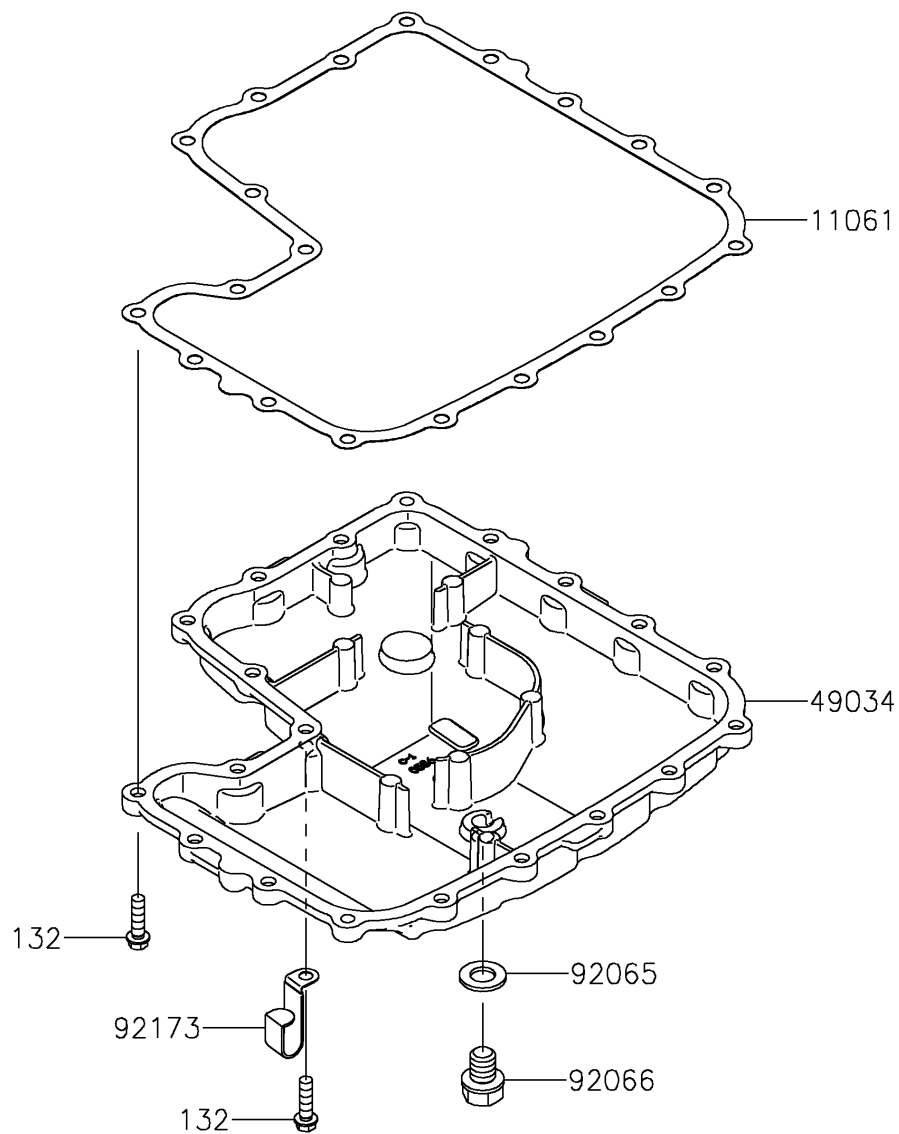

## PARTS DIAGRAM

### Oil Pan

E1434

## PARTS LIST

### Oil Pan

ITEM NAME	PART NUMBER	QUANTITY
GASKET,OIL PAN (Ref # 11061)	11061-1306	1
PAN-OIL (Ref # 49034)	49034-0586	1
GASKET,12X22X2 (Ref # 92065)	92065-097	1
PLUG,OIL DRAIN,12X15 (Ref # 92066)	92066-1174	1
CLAMP (Ref # 92173)	92173-2336	1
BOLT-FLANGED-SMALL,6X22 (Ref # 132)	132BB0622	20