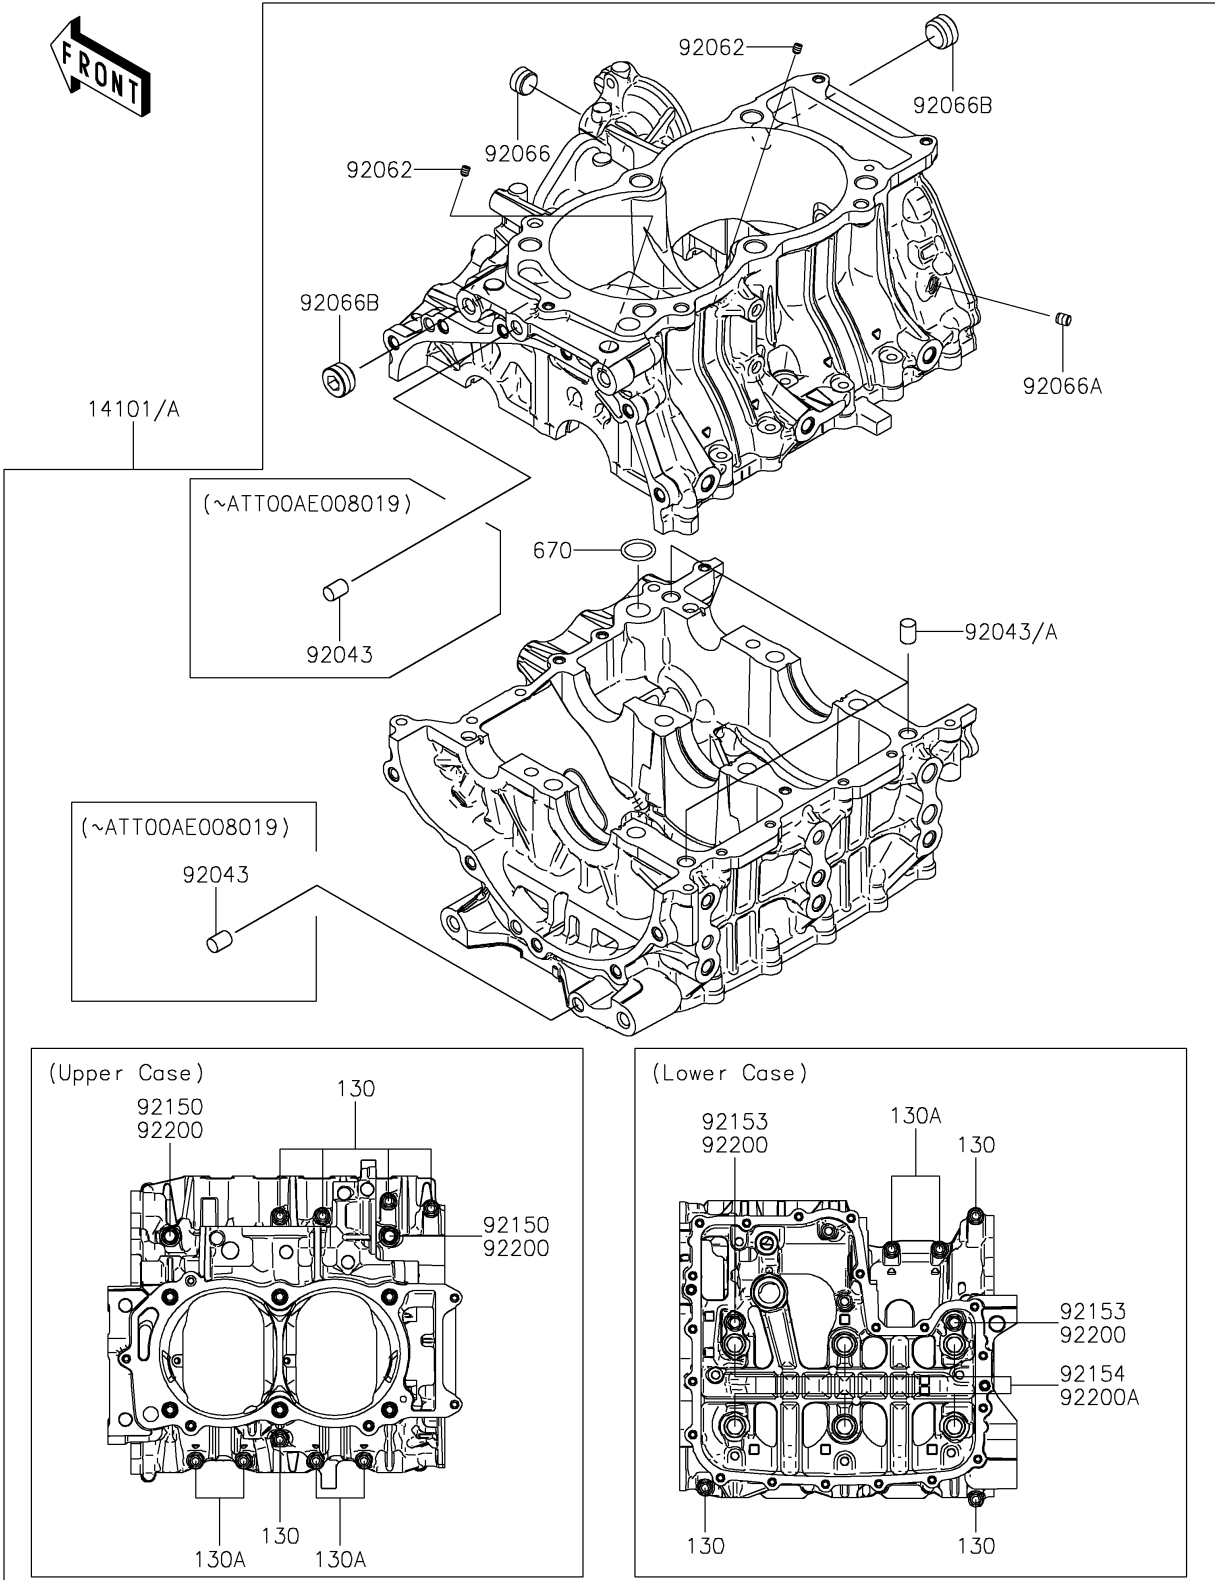

2026 MULE PRO-FXT™ 1000 LE RANCH EDITION

PARTS DIAGRAM

Crankcase

E1411

2026 MULE PRO-FXT™ 1000 LE RANCH EDITION

Kawasaki
Let the Good Times Roll®

PARTS LIST

Crankcase

ITEM NAME	PART NUMBER	QUANTITY
SET-CRANKCASE (Ref # 14101A)	14101-0040	1
PIN,10X14 (Ref # 92043A)	92043-1506	3
NOZZLE (Ref # 92062)	92062-0004	2
PLUG (Ref # 92066)	92066-0836	1
PLUG,OIL LINE,7.2X8 (Ref # 92066A)	92066-1012	1
PLUG (Ref # 92066B)	92066-3779	2
BOLT,8X70 (Ref # 92150)	92150-1483	2
BOLT,FLANGED,8X90 (Ref # 92153)	92153-1632	2
BOLT (Ref # 92154)	92154-3912	6
WASHER,8.2X16X1.6 (Ref # 92200)	92200-0047	4
WASHER,11.5X20.5X3.2 (Ref # 92200A)	92200-0727	6
BOLT-FLANGED,6X55 (Ref # 130)	130CA0655	8
BOLT-FLANGED,6X45 (Ref # 130A)	130CB0645	6
O RING,18MM (Ref # 670)	670D2018	1