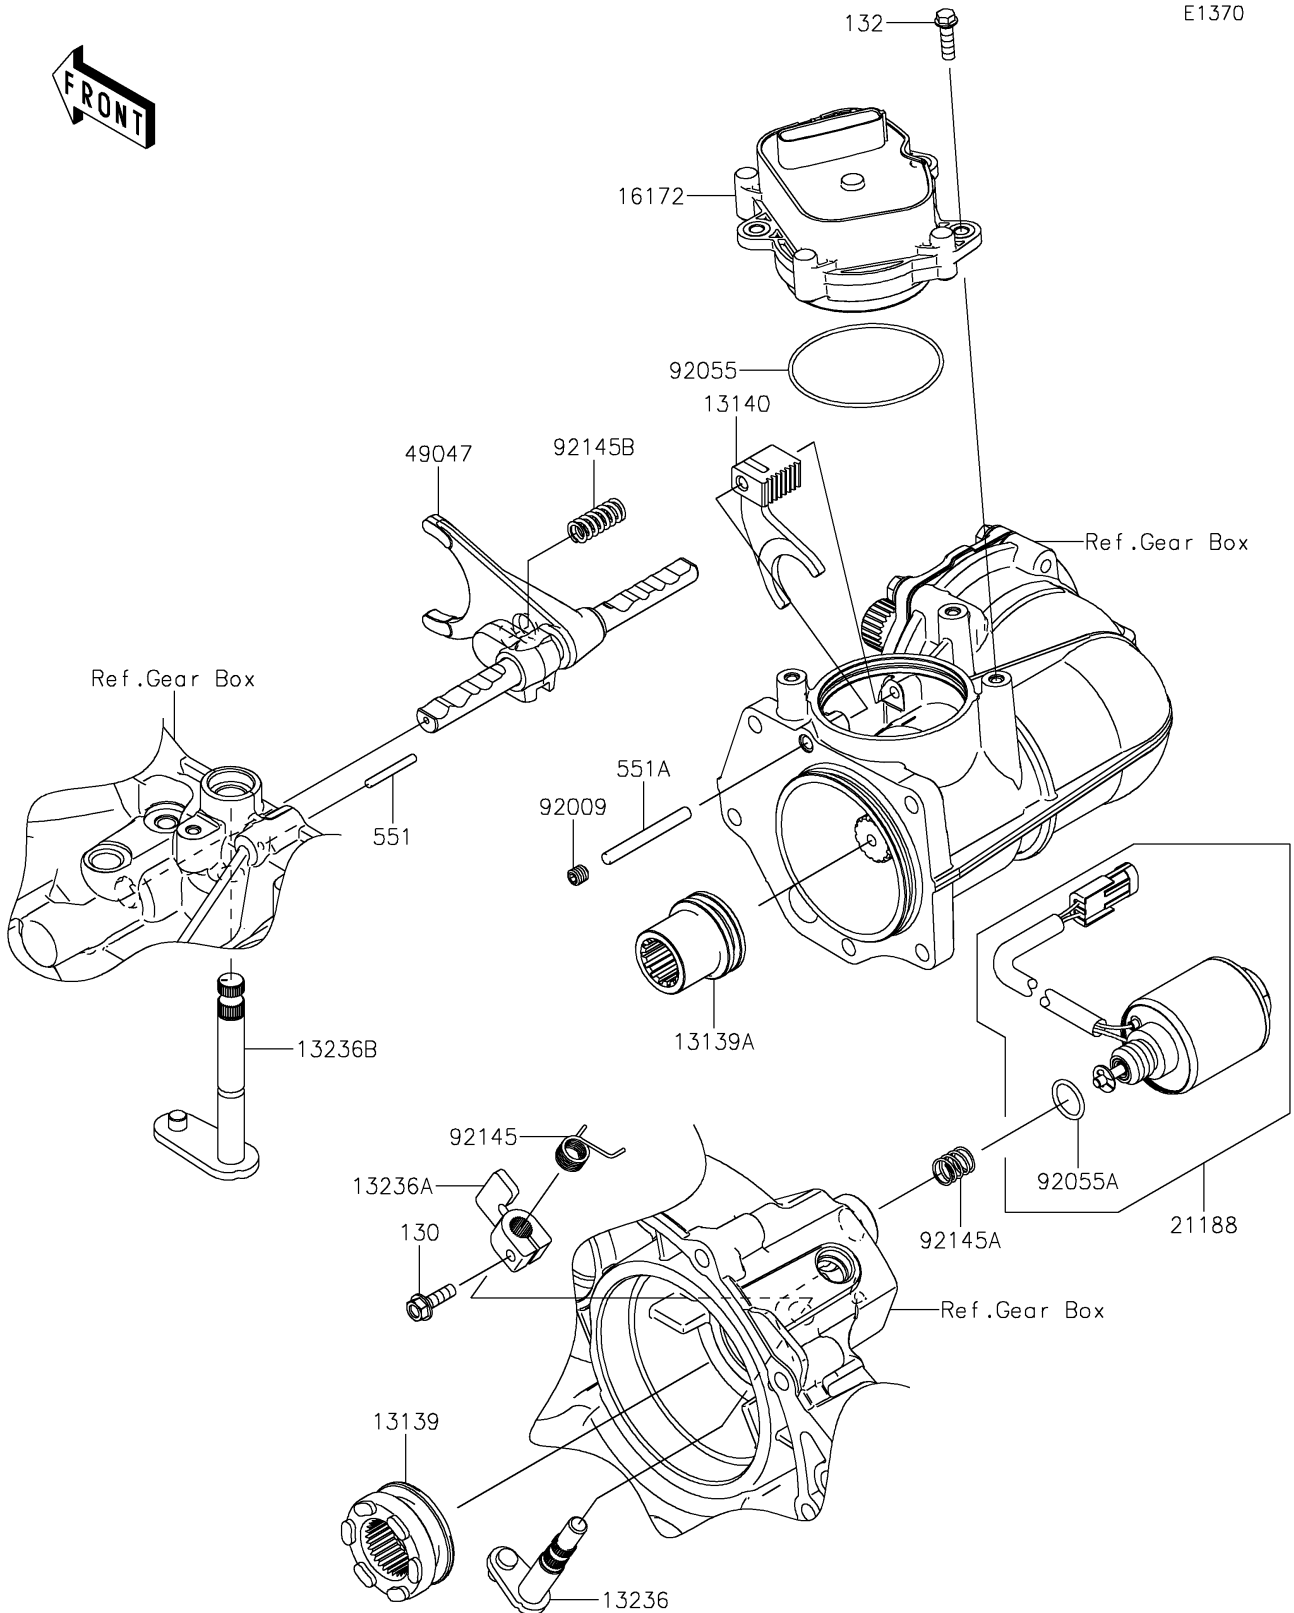

## PARTS DIAGRAM

### Gear Change Mechanism

## PARTS LIST

### Gear Change Mechanism

ITEM NAME	PART NUMBER	QUANTITY
SHIFTER (Ref # 13139)	13139-0019	1
SHIFTER (Ref # 13139A)	13139-0021	1
FORK-SHIFT (Ref # 13140)	13140-0667	1
LEVER-COMP,DIFF LOCK (Ref # 13236)	13236-0744	1
LEVER-COMP,DIFF LOCK (Ref # 13236A)	13236-0745	1
LEVER-COMP,CHANGE SHIFT (Ref # 13236B)	13236-0746	1
ACTUATOR (Ref # 16172)	16172-0030	1
SOLENOID (Ref # 21188)	21188-0010	1
ROD-SHIFT (Ref # 49047)	49047-0044	1
SCREW,SOCKET,8X8 (Ref # 92009)	92009-1977	1
RING-O,1.9X71.8 (Ref # 92055)	92055-0781	1
RING-O (Ref # 92055A)	92055-0829	1
SPRING (Ref # 92145)	92145-1572	1
SPRING (Ref # 92145A)	92145-1573	1
SPRING (Ref # 92145B)	92145-1574	1
BOLT-FLANGED,6X20 (Ref # 130)	130BA0620	1
BOLT-FLANGED-SMALL,6X20 (Ref # 132)	132BA0620	3
PIN-DOWEL (Ref # 551)	551A0432	1
PIN-DOWEL,6X56 (Ref # 551A)	551A0656	1