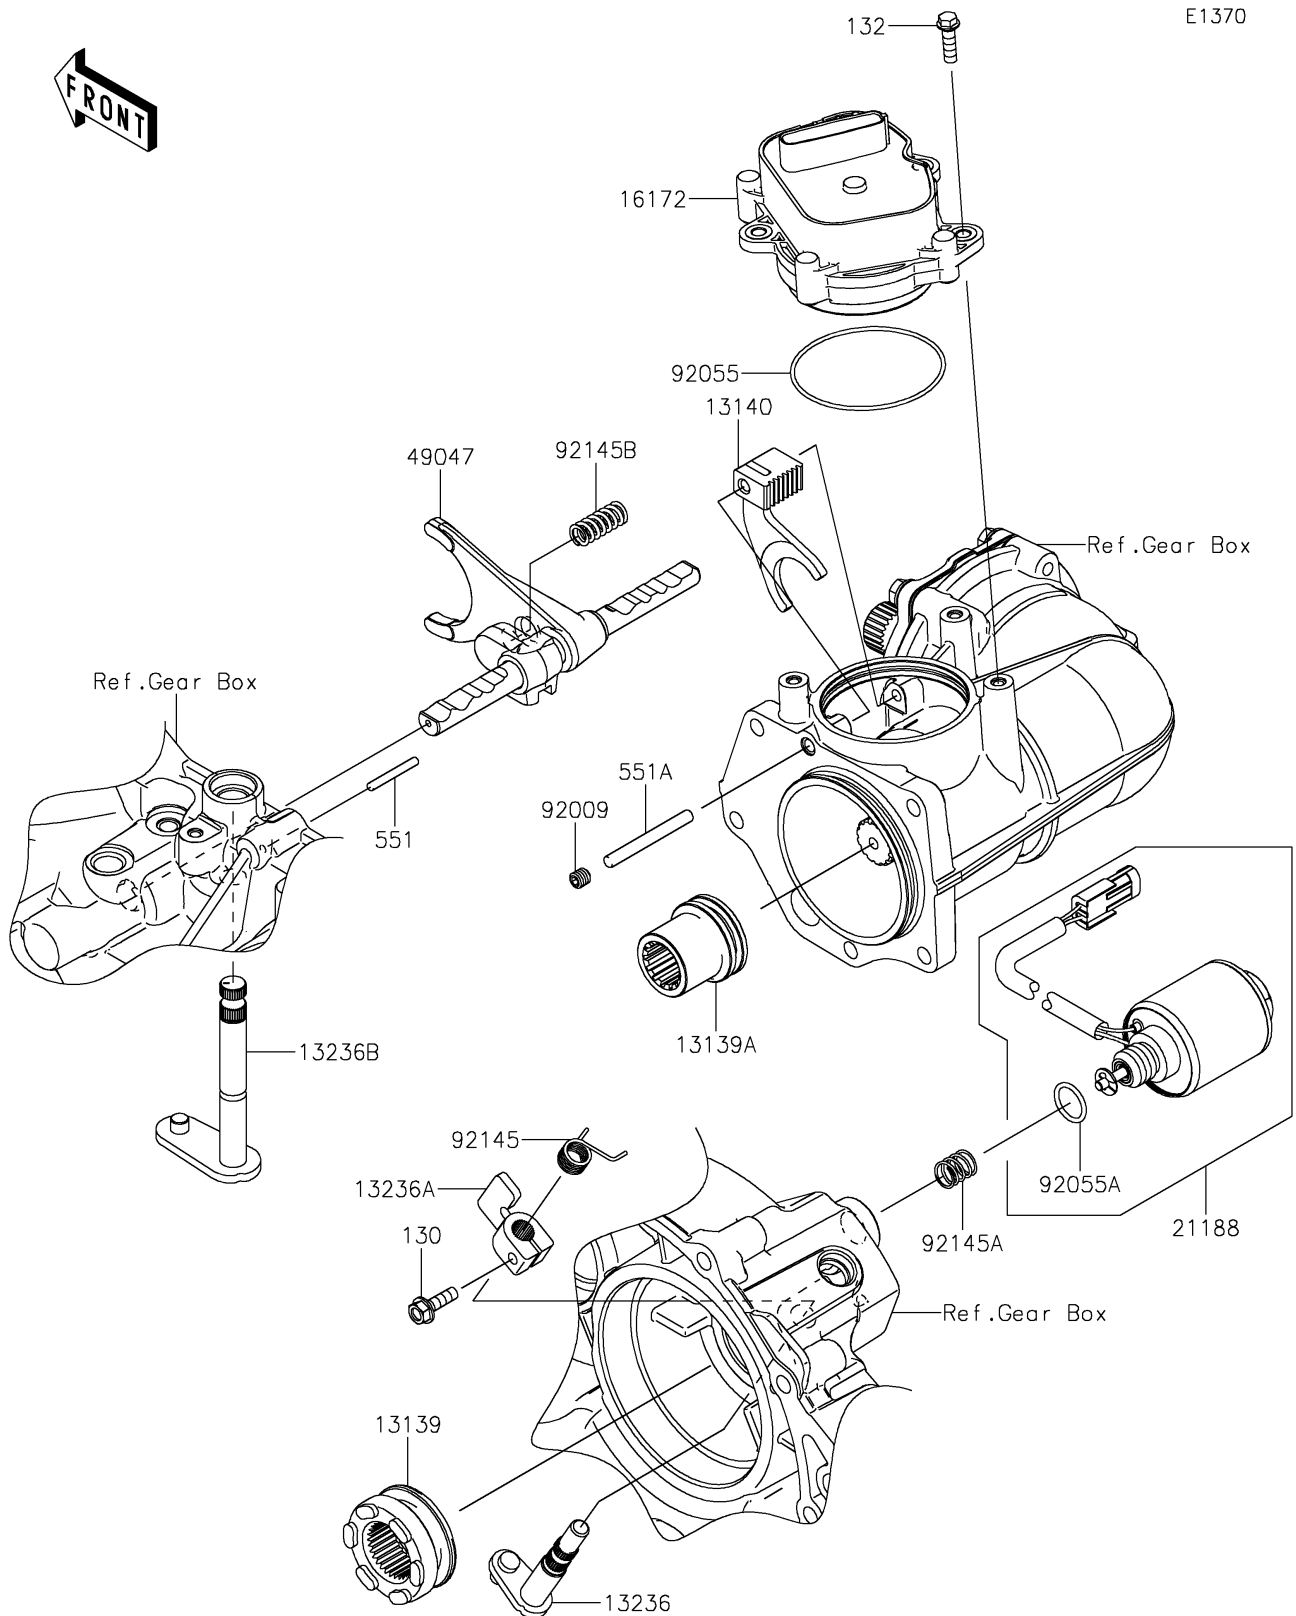

## PARTS DIAGRAM

### Gear Change Mechanism

E1370

## PARTS LIST

### Gear Change Mechanism

ITEM NAME	PART NUMBER	QUANTITY
SHIFTER (Ref # 13139)	13139-0019	1
SHIFTER (Ref # 13139A)	13139-0021	1
FORK-SHIFT (Ref # 13140)	13140-0667	1
LEVER-COMP,DIFF LOCK (Ref # 13236)	13236-0744	1
LEVER-COMP,DIFF LOCK (Ref # 13236A)	13236-0745	1
LEVER-COMP,CHANGE SHIFT (Ref # 13236B)	13236-0746	1
ACTUATOR (Ref # 16172)	16172-0030	1
SOLENOID (Ref # 21188)	21188-0010	1
ROD-SHIFT (Ref # 49047)	49047-0044	1
SCREW,SOCKET,8X8 (Ref # 92009)	92009-1977	1
RING-O,1.9X71.8 (Ref # 92055)	92055-0781	1
RING-O (Ref # 92055A)	92055-0829	1
SPRING (Ref # 92145)	92145-1572	1
SPRING (Ref # 92145A)	92145-1573	1
SPRING (Ref # 92145B)	92145-1574	1
BOLT-FLANGED,6X20 (Ref # 130)	130BA0620	1
BOLT-FLANGED-SMALL,6X20 (Ref # 132)	132BA0620	3
PIN-DOWEL (Ref # 551)	551A0432	1
PIN-DOWEL,6X56 (Ref # 551A)	551A0656	1