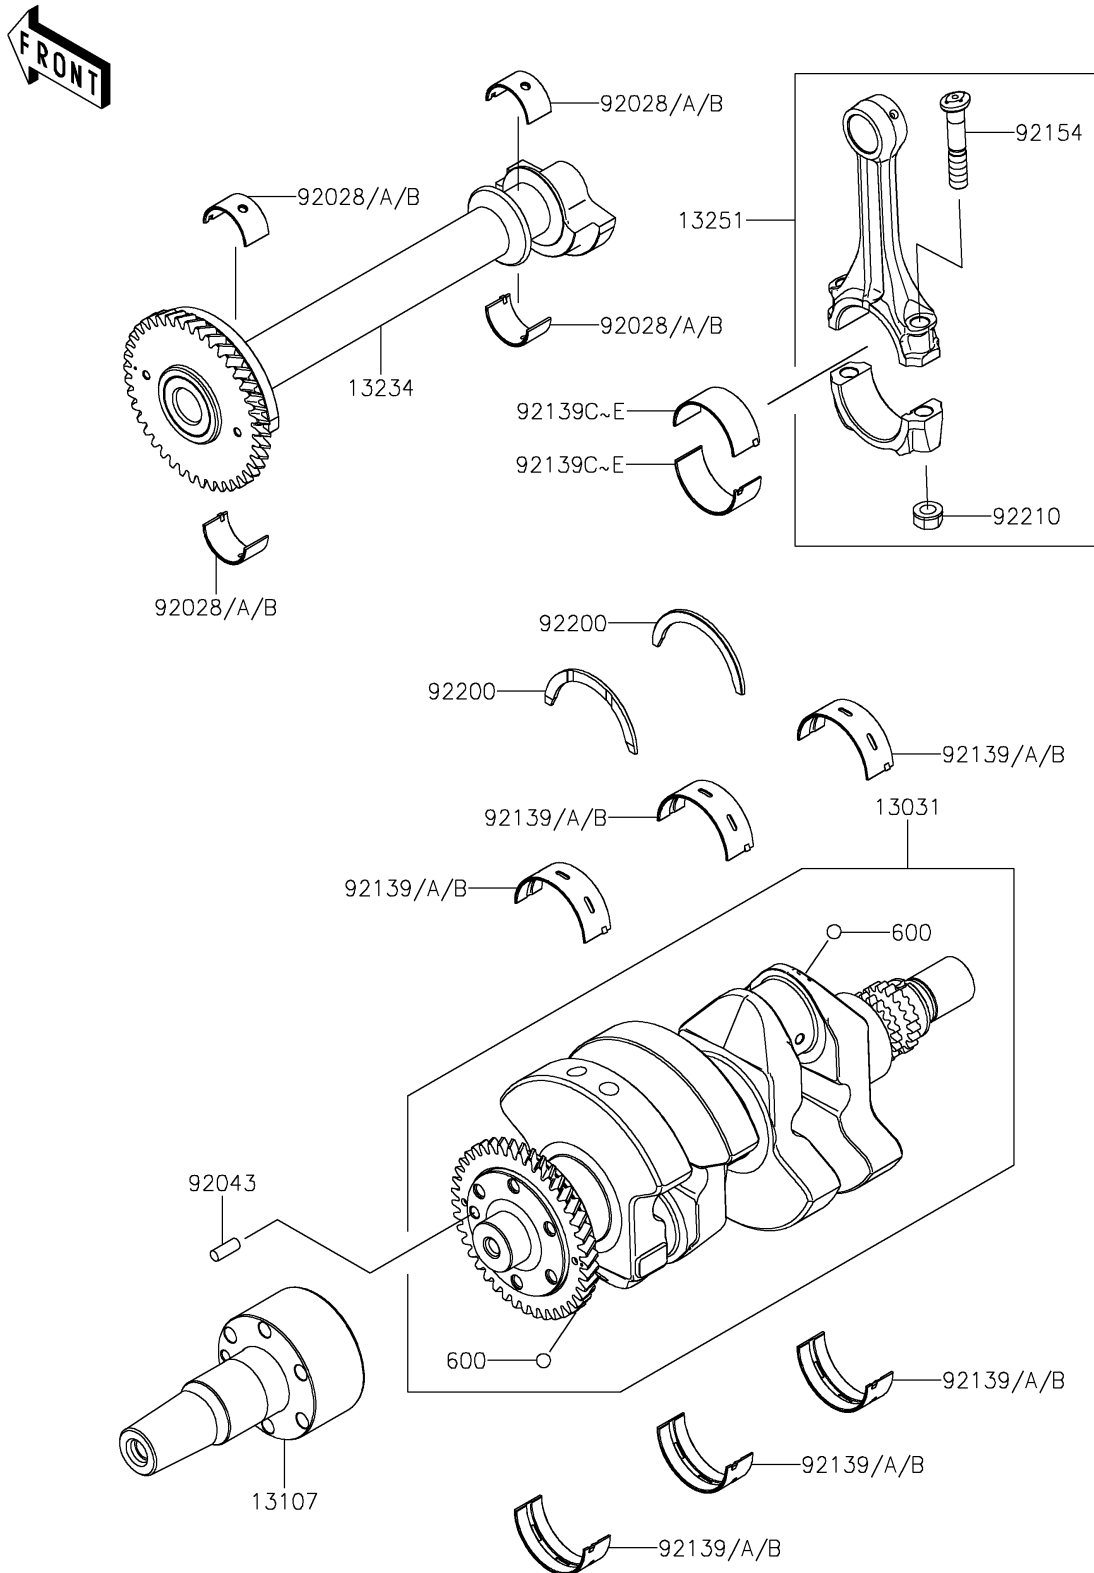

2024 MULE PRO-FXT™ 1000 LE RANCH EDITION

PARTS DIAGRAM

Crankshaft

E1321

2024 MULE PRO-FXT™ 1000 LE RANCH EDITION

PARTS LIST Crankshaft

ITEM NAME	PART NUMBER	QUANTITY
-----------	-------------	----------
