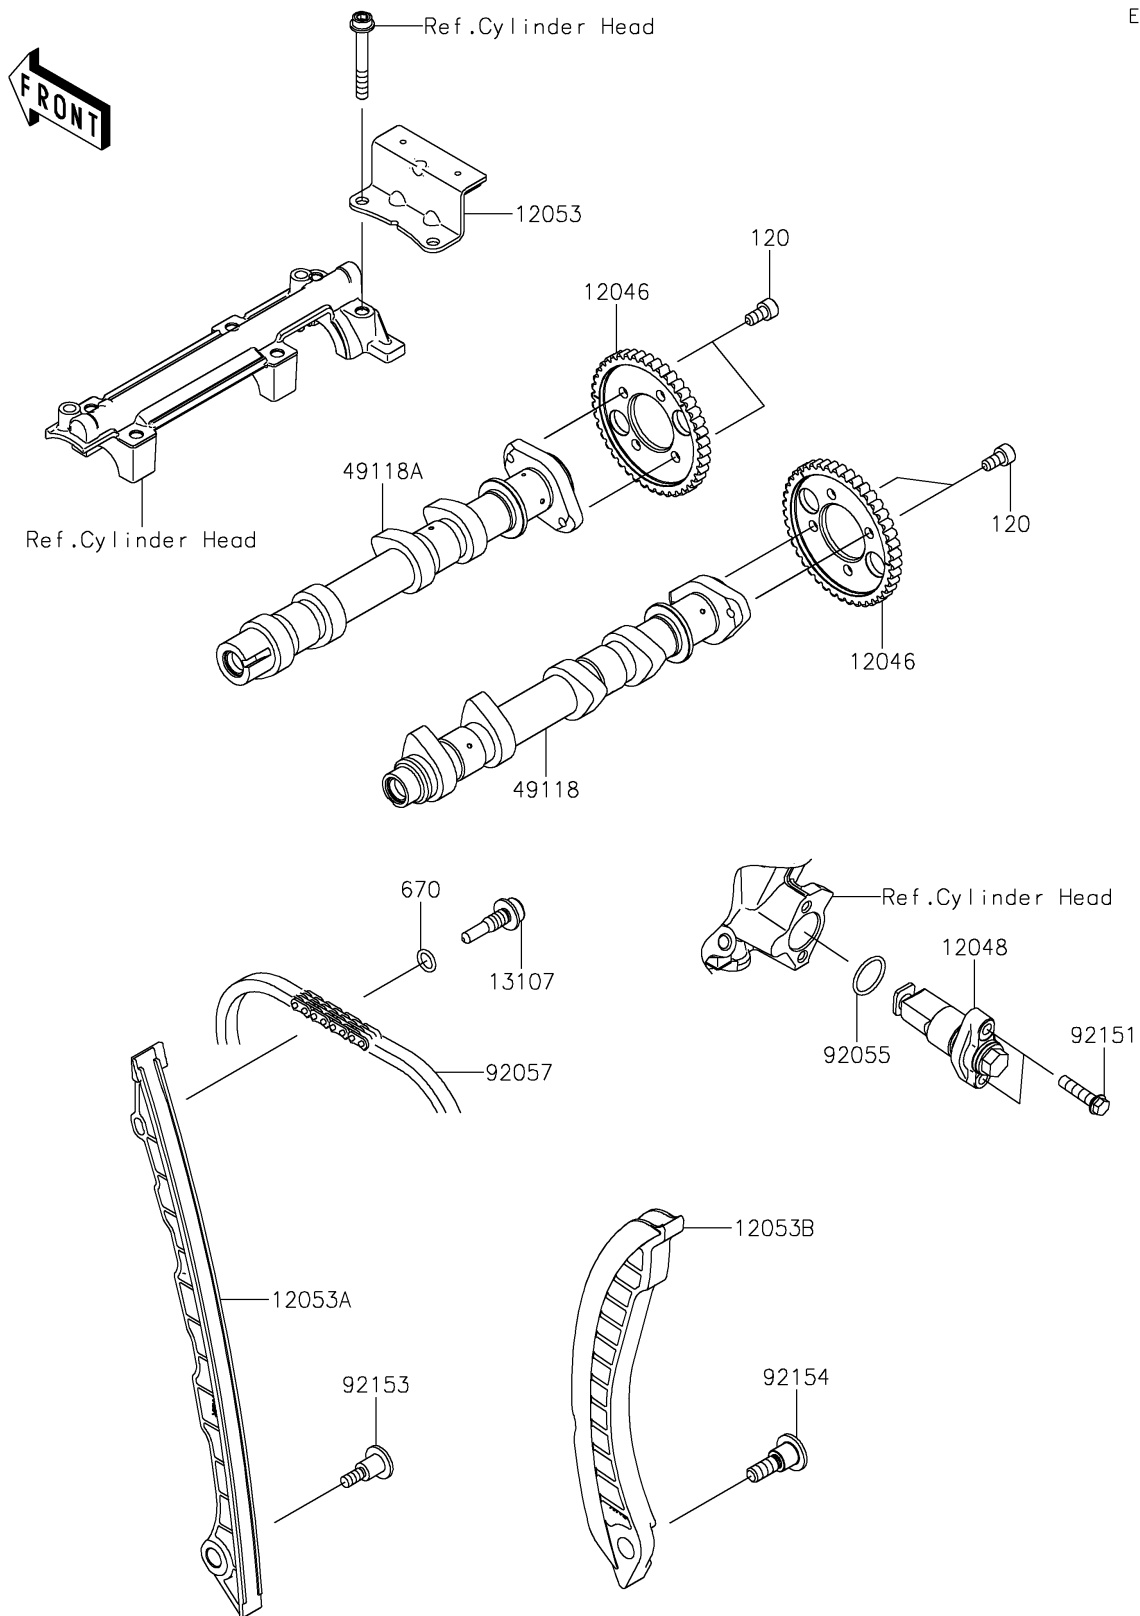

2026 MULE PRO-FXT™ 1000 LE RANCH EDITION

PARTS DIAGRAM

Camshaft(s)/Tensioner

E1230

2026 MULE PRO-FXT™ 1000 LE RANCH EDITION

PARTS LIST

Camshaft(s)/Tensioner

ITEM NAME	PART NUMBER	QUANTITY
-----------	-------------	----------
