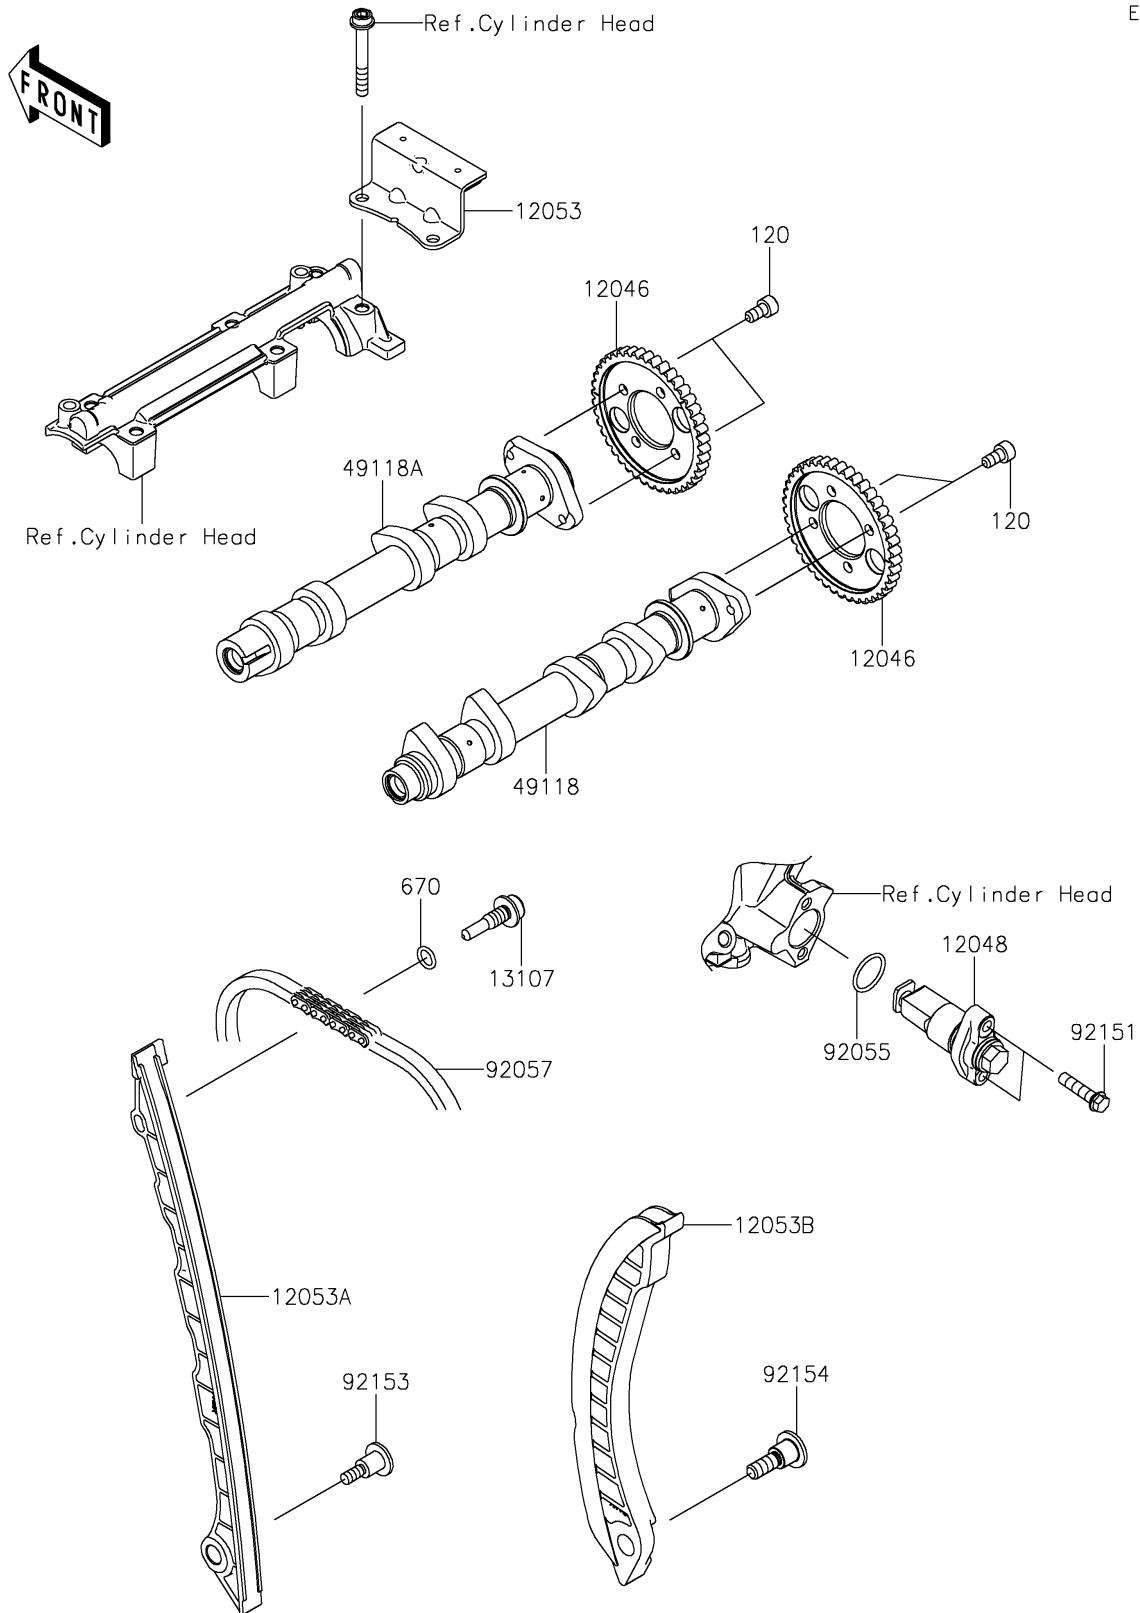

2025 MULE PRO-FXT 1000 LE Ranch Edition

PARTS DIAGRAM

Camshaft(s)/Tensioner

E1230

2025 MULE PRO-FXT 1000 LE Ranch Edition

PARTS LIST

Camshaft(s)/Tensioner

ITEM NAME

PART NUMBER

QUANTITY
