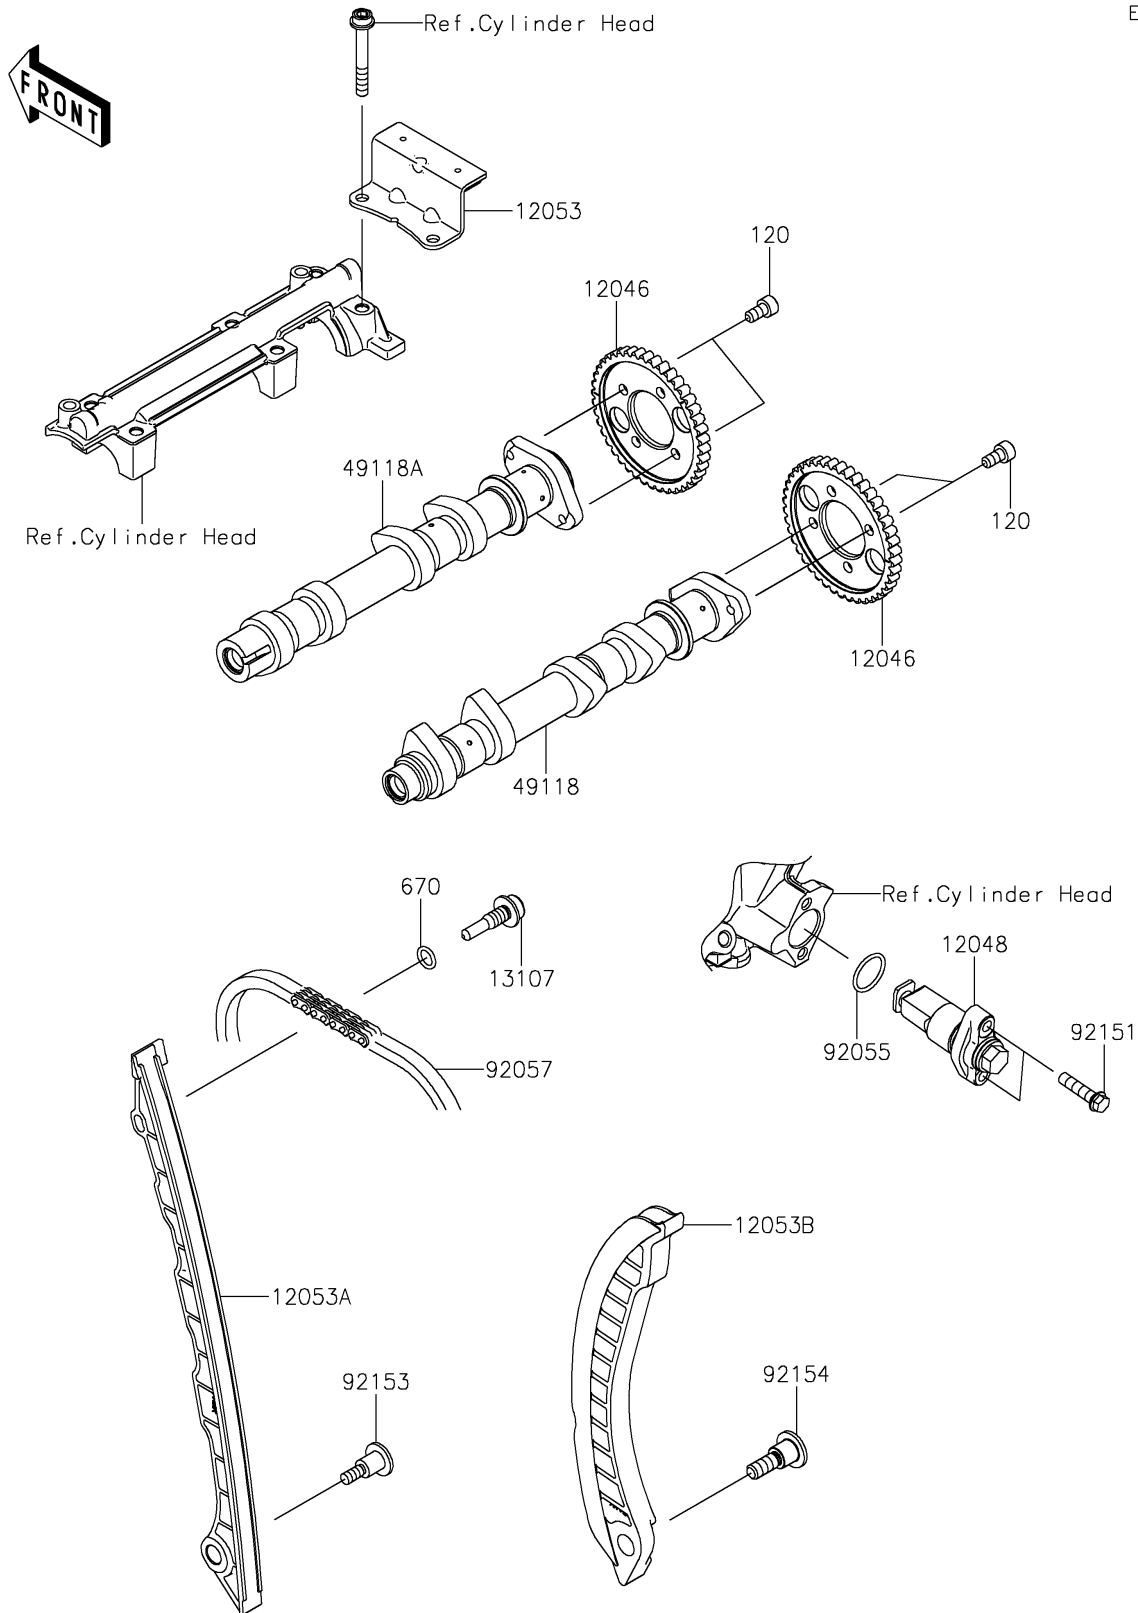

2024 MULE PRO-FXT™ 1000 LE RANCH EDITION

PARTS DIAGRAM

Camshaft(s)/Tensioner

E1230

2024 MULE PRO-FXT™ 1000 LE RANCH EDITION

PARTS LIST

Camshaft(s)/Tensioner

ITEM NAME	PART NUMBER	QUANTITY
-----------	-------------	----------
