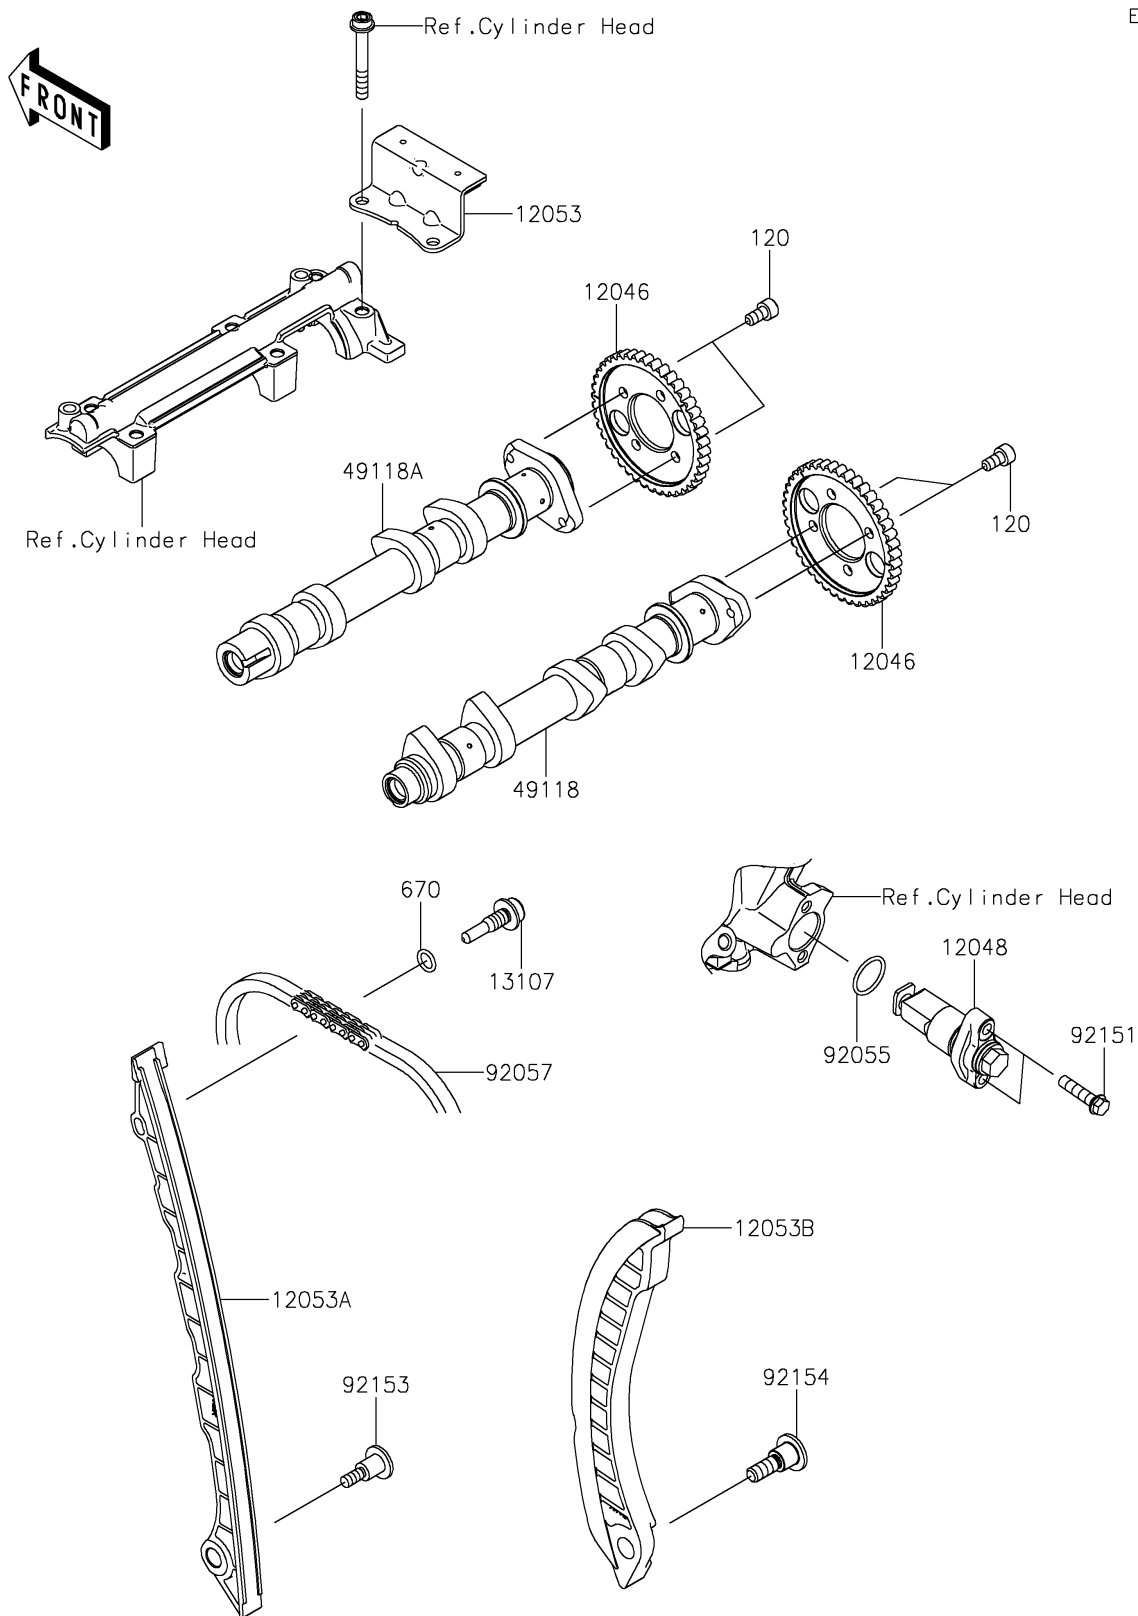

2024 MULE PRO-FXT 1000 LE Ranch Edition

PARTS DIAGRAM

Camshaft(s)/Tensioner

E1230

2024 MULE PRO-FXT 1000 LE Ranch Edition

PARTS LIST

Camshaft(s)/Tensioner

ITEM NAME	PART NUMBER	QUANTITY
-----------	-------------	----------
