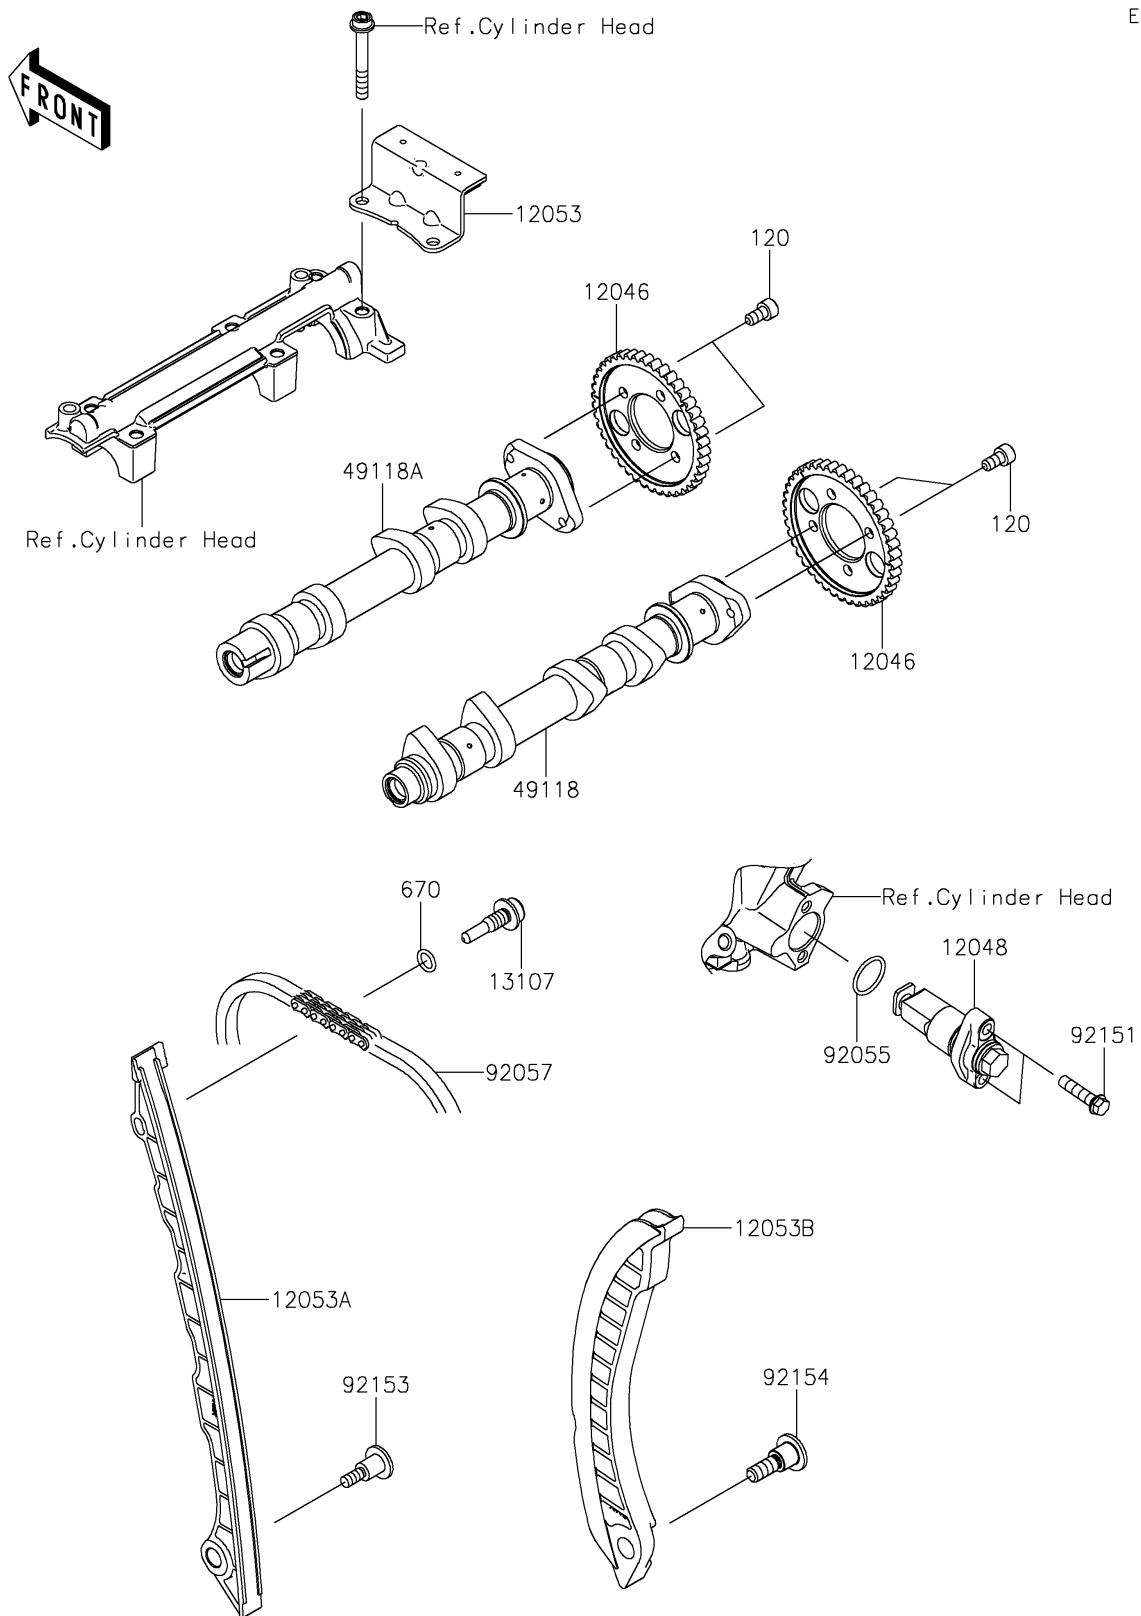

2026 MULE PRO-FXT™ 1000 LE RANCH EDITION

PARTS DIAGRAM

Camshaft(s)/Tensioner

E1230

2026 MULE PRO-FXT™ 1000 LE RANCH EDITION

Kawasaki
Let the Good Times Roll®

PARTS LIST

Camshaft(s)/Tensioner

| ITEM NAME | PART NUMBER | QUANTITY |
|---------------------------------------|-------------|----------|
| SPROCKET,CAM,42T (Ref # 12046) | 12046-0618 | 2 |
| TENSIONER-ASSY (Ref # 12048) | 12048-0102 | 1 |
| GUIDE-CHAIN,UPP (Ref # 12053) | 12053-0278 | 1 |
| GUIDE-CHAIN,FR (Ref # 12053A) | 12053-0279 | 1 |
| GUIDE-CHAIN,RR (Ref # 12053B) | 12053-0280 | 1 |
| SHAFT,CHAIN GUIDE (Ref # 13107) | 13107-0157 | 1 |
| CAMSHAFT-COMP,IN (Ref # 49118) | 49118-1285 | 1 |
| CAMSHAFT-COMP,EX (Ref # 49118A) | 49118-1286 | 1 |
| RING-O,18.8X1.9 (Ref # 92055) | 92055-086 | 1 |
| CHAIN,98XRH2015-148M (Ref # 92057) | 92057-0769 | 1 |
| BOLT,FLANGED-SMALL,6X25 (Ref # 92151) | 92151-1930 | 2 |
| BOLT,SOCKET,6X24.5 (Ref # 92153) | 92153-1200 | 1 |
| BOLT,8X29 (Ref # 92154) | 92154-3930 | 1 |
| BOLT-SOCKET,6X12 (Ref # 120) | 120CA0612 | 4 |
| O RING,9MM (Ref # 670) | 670D1509 | 1 |