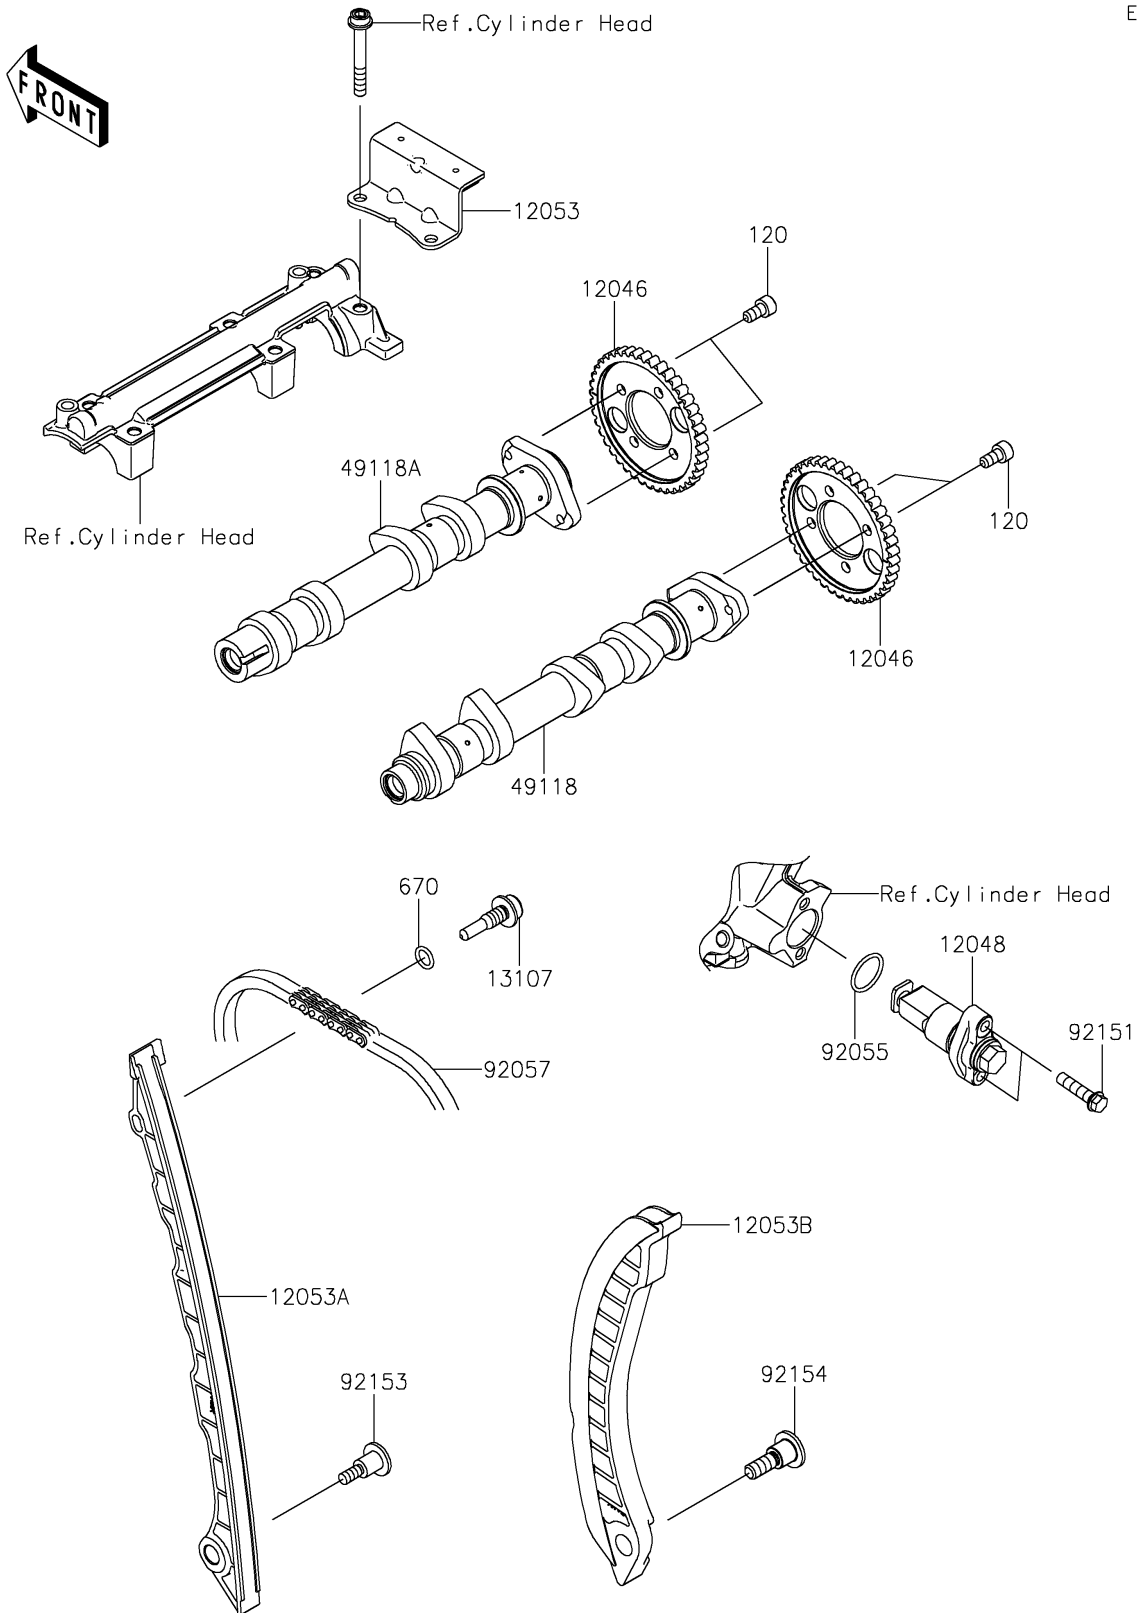

2026 MULE PRO-FXT 1000 LE Ranch Edition

PARTS DIAGRAM

Camshaft(s)/Tensioner

E1230

2026 MULE PRO-FXT 1000 LE Ranch Edition

Kawasaki
Let the Good Times Roll®

PARTS LIST

Camshaft(s)/Tensioner

ITEM NAME	PART NUMBER	QUANTITY
SPROCKET,CAM,42T (Ref # 12046)	12046-0618	2
TENSIONER-ASSY (Ref # 12048)	12048-0102	1
GUIDE-CHAIN,UPP (Ref # 12053)	12053-0278	1
GUIDE-CHAIN,FR (Ref # 12053A)	12053-0279	1
GUIDE-CHAIN,RR (Ref # 12053B)	12053-0280	1
SHAFT,CHAIN GUIDE (Ref # 13107)	13107-0157	1
CAMSHAFT-COMP,IN (Ref # 49118)	49118-1285	1
CAMSHAFT-COMP,EX (Ref # 49118A)	49118-1286	1
RING-O,18.8X1.9 (Ref # 92055)	92055-086	1
CHAIN,98XRH2015-148M (Ref # 92057)	92057-0769	1
BOLT,FLANGED-SMALL,6X25 (Ref # 92151)	92151-1930	2
BOLT,SOCKET,6X24.5 (Ref # 92153)	92153-1200	1
BOLT,8X29 (Ref # 92154)	92154-3930	1
BOLT-SOCKET,6X12 (Ref # 120)	120CA0612	4
O RING,9MM (Ref # 670)	670D1509	1