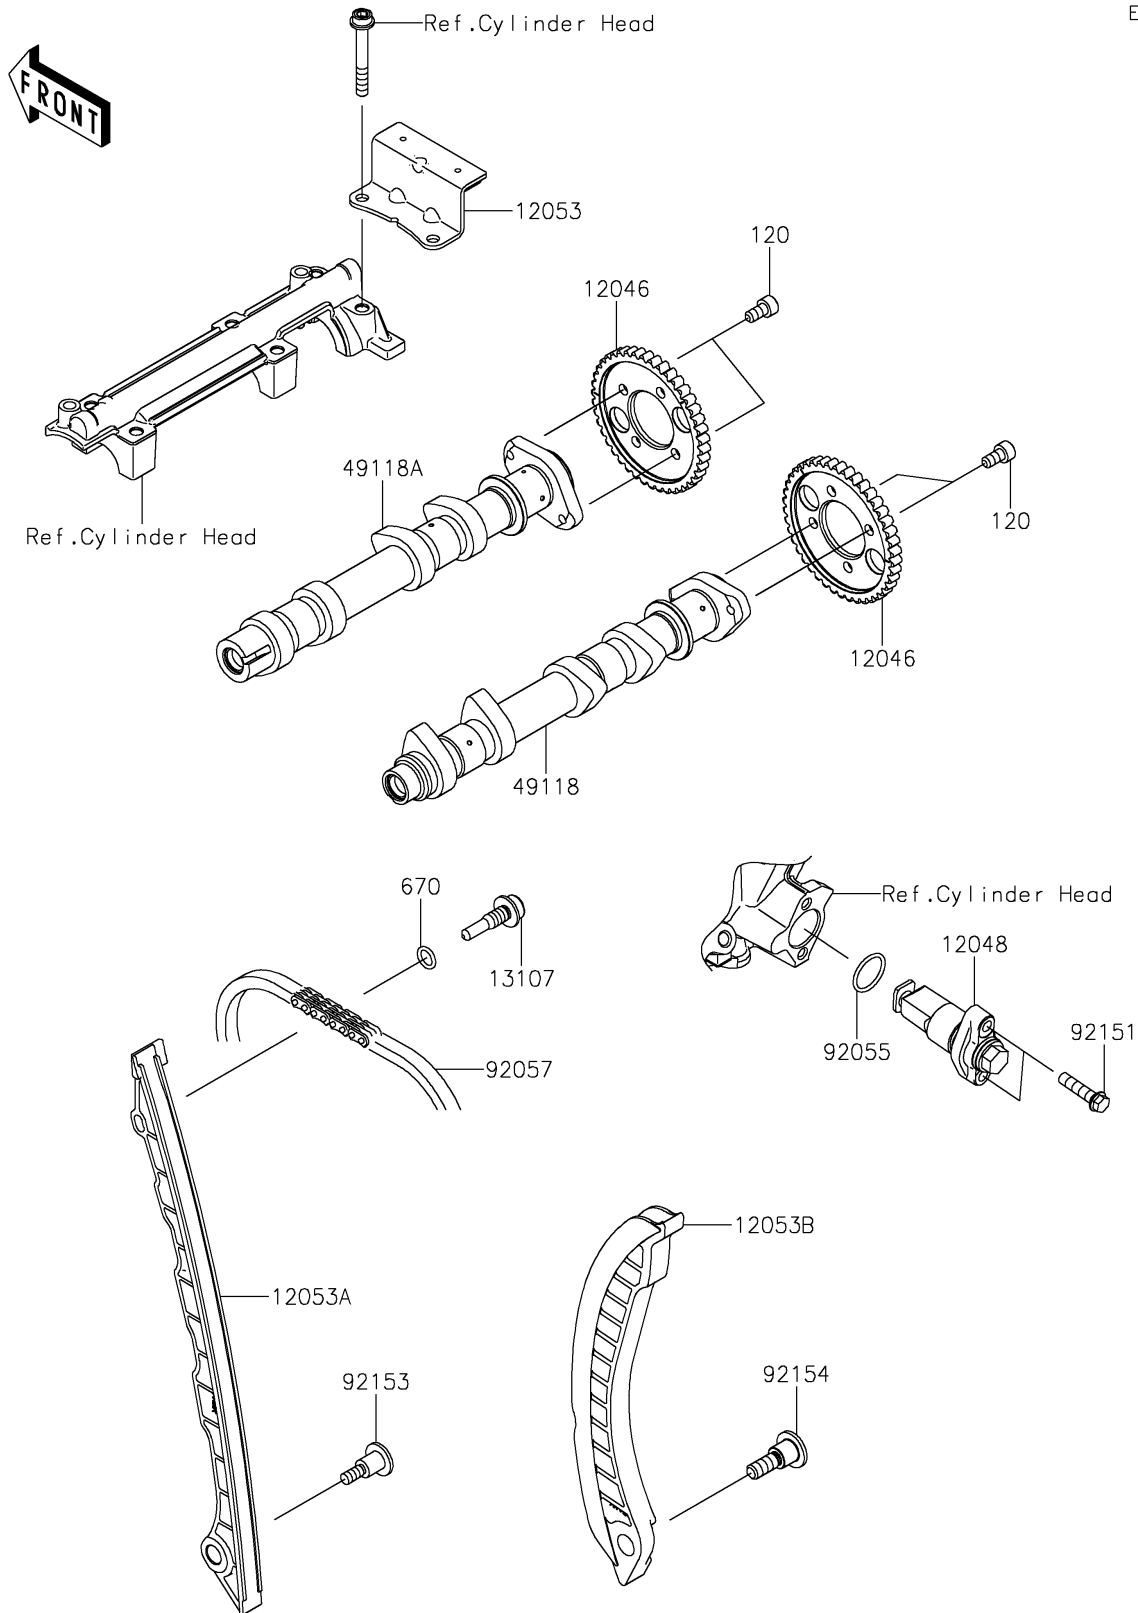

## PARTS DIAGRAM

### Camshaft(s)/Tensioner

E1230

## PARTS LIST

### Camshaft(s)/Tensioner

ITEM NAME	PART NUMBER	QUANTITY
SPROCKET,CAM,42T (Ref # 12046)	12046-0618	2
TENSIONER-ASSY (Ref # 12048)	12048-0102	1
GUIDE-CHAIN,UPP (Ref # 12053)	12053-0278	1
GUIDE-CHAIN,FR (Ref # 12053A)	12053-0279	1
GUIDE-CHAIN,RR (Ref # 12053B)	12053-0280	1
SHAFT,CHAIN GUIDE (Ref # 13107)	13107-0157	1
CAMSHAFT-COMP,IN (Ref # 49118)	49118-1285	1
CAMSHAFT-COMP,EX (Ref # 49118A)	49118-1286	1
RING-O,18.8X1.9 (Ref # 92055)	92055-086	1
CHAIN,98XRH2015-148M (Ref # 92057)	92057-0769	1
BOLT,FLANGED-SMALL,6X25 (Ref # 92151)	92151-1930	2
BOLT,SOCKET,6X24.5 (Ref # 92153)	92153-1200	1
BOLT,8X29 (Ref # 92154)	92154-3930	1
BOLT-SOCKET,6X12 (Ref # 120)	120CA0612	4
O RING,9MM (Ref # 670)	670D1509	1