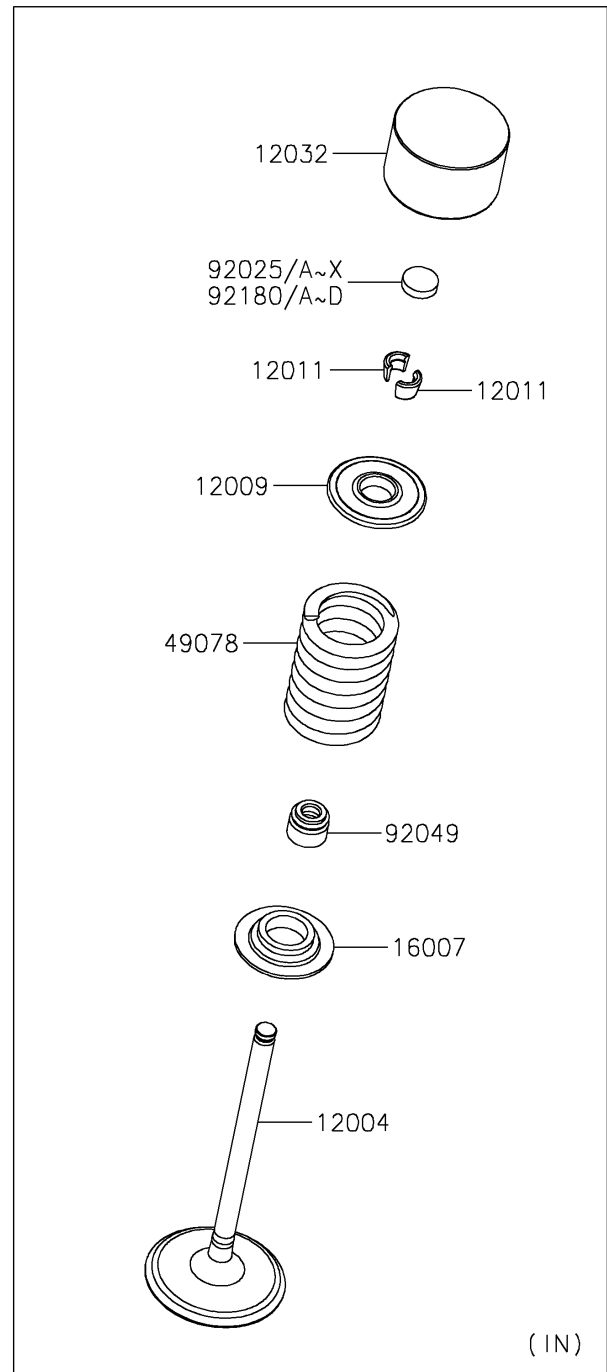

2024 MULE PRO-FXT™ 1000 LE RANCH EDITION

PARTS DIAGRAM

Valve(s)

E1210

2024 MULE PRO-FXT™ 1000 LE RANCH EDITION

PARTS LIST

Valve(s)

ITEM NAME	PART NUMBER	QUANTITY
-----------	-------------	----------
