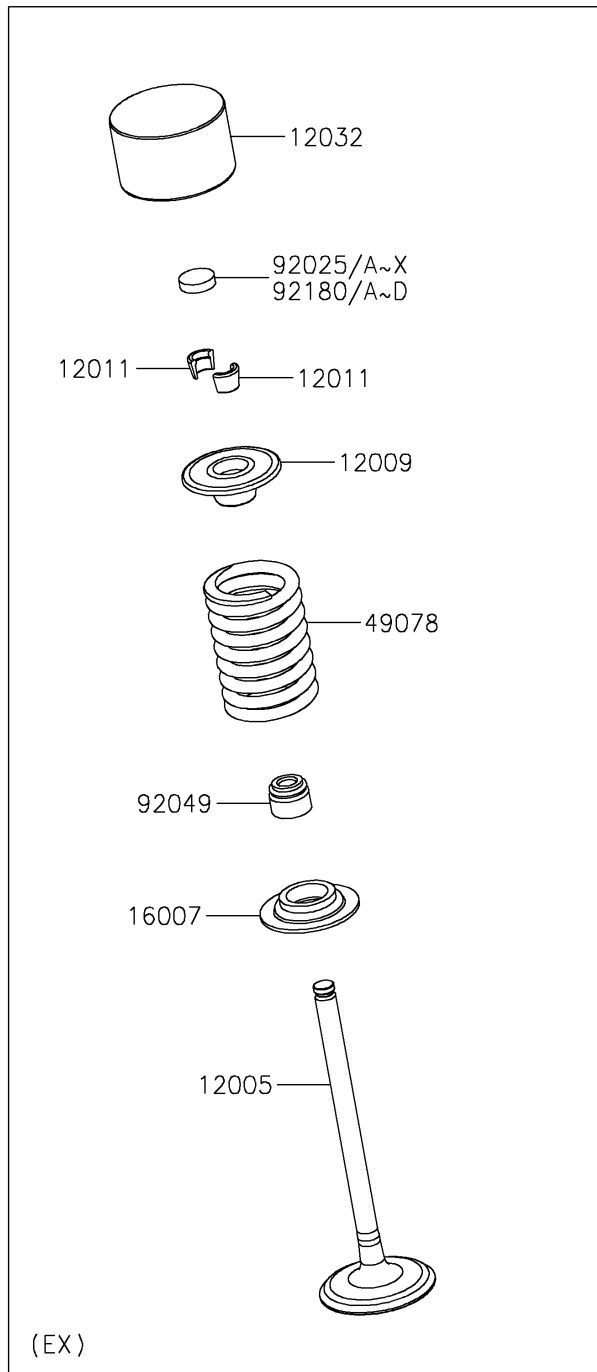

2024 MULE PRO-FXT™ 1000 LE RANCH EDITION

PARTS DIAGRAM

Valve(s)

E1210

2024 MULE PRO-FXT™ 1000 LE RANCH EDITION

PARTS LIST

Valve(s)

ITEM NAME	PART NUMBER	QUANTITY
-----------	-------------	----------
