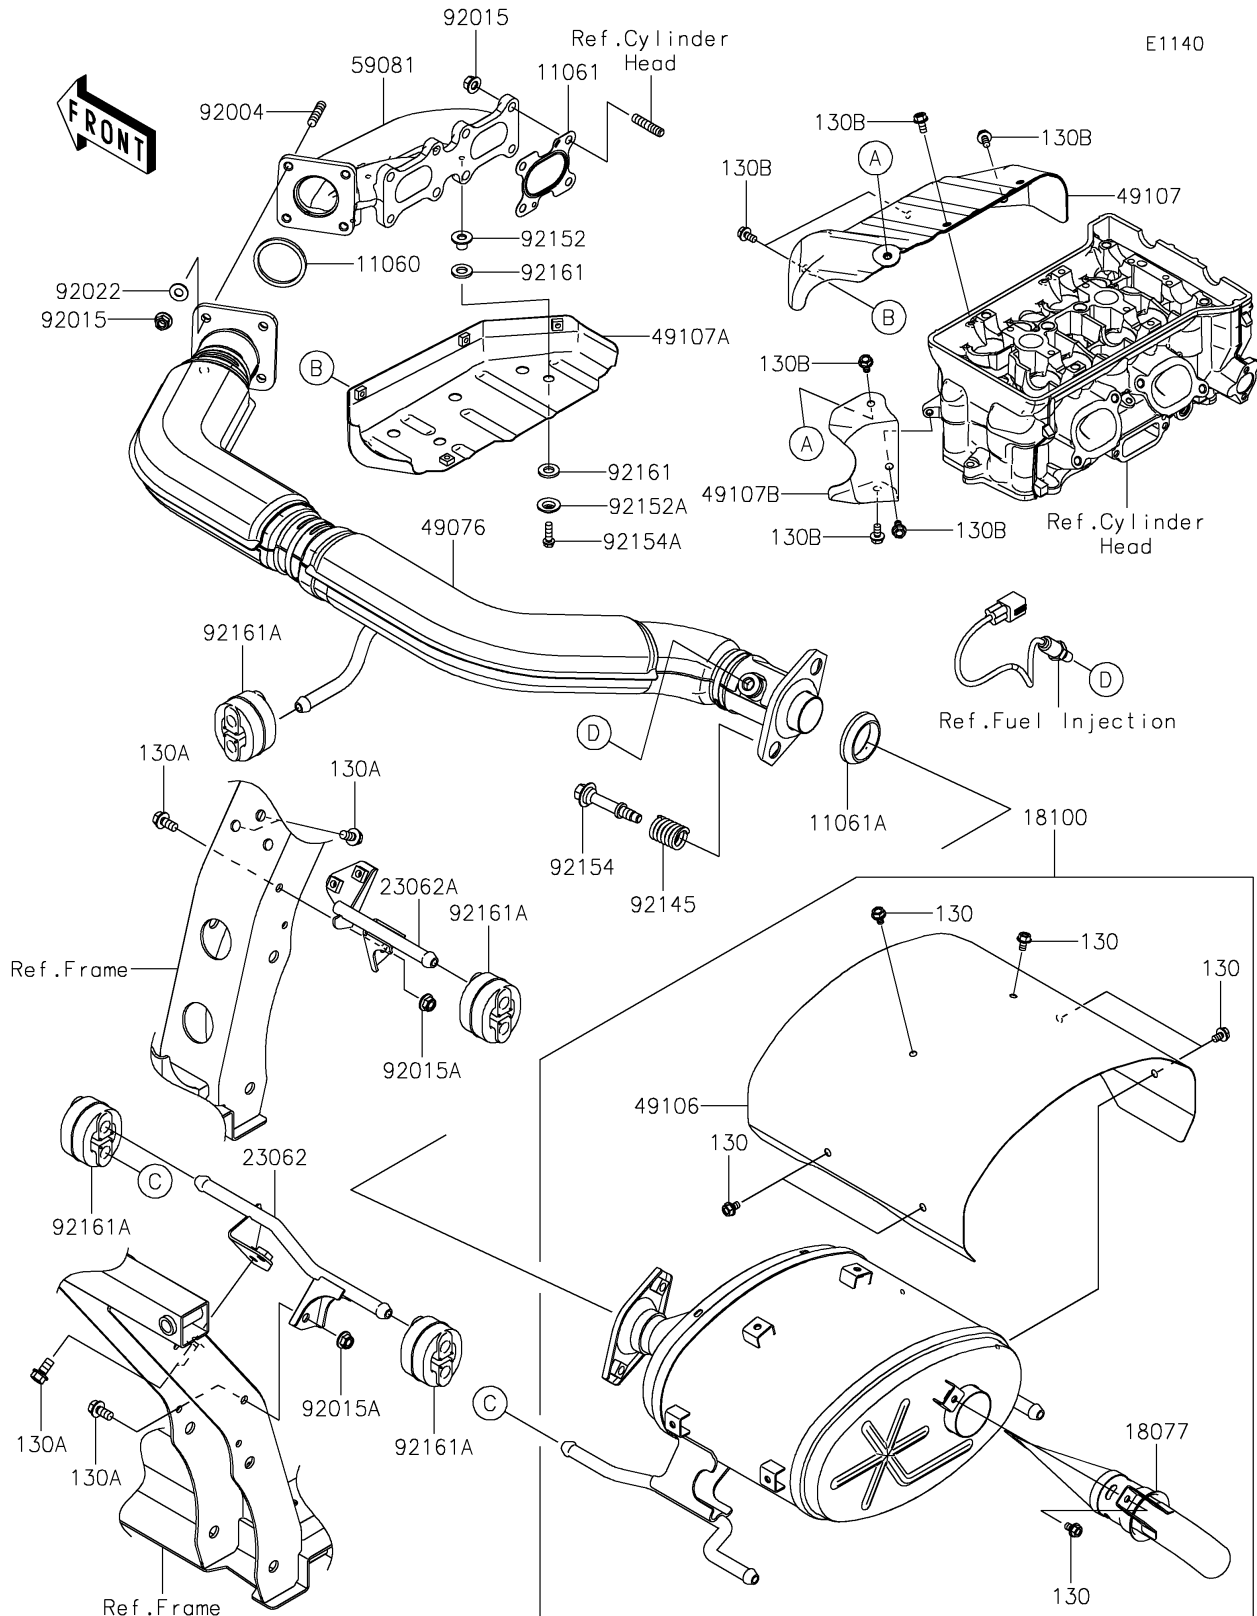

2024 MULE PRO-FXT 1000 LE Ranch Edition

PARTS DIAGRAM

Muffler(s)

2024 MULE PRO-FXT 1000 LE Ranch Edition

PARTS LIST

Muffler(s)

ITEM NAME	PART NUMBER	QUANTITY
GASKET,EXHAUST PIPE (Ref # 11060)	11060-1680	1
GASKET,CYL.HEAD-EXHAUST PIPE (Ref # 11061)	11061-1310	2
GASKET,MUFFLER (Ref # 11061A)	11061-1445	1
ARRESTER-SPARK (Ref # 18077)	18077-0714	1
BODY-ASSY-MUFFLER (Ref # 18100)	18100-0619	1
BRACKET-COMP,LEFT (Ref # 23062)	23062-1410	1
BRACKET-COMP,RIGHT (Ref # 23062A)	23062-1411	1
PIPE-ASSY-EXHAUST (Ref # 49076)	49076-0002	1
COVER-MUFFLER (Ref # 49106)	49106-0878	1
COVER-EXHAUST PIPE,UPPER (Ref # 49107)	49107-0852	1
COVER-EXHAUST PIPE,LOWER (Ref # 49107A)	49107-0853	1
COVER-EXHAUST PIPE,SIDE (Ref # 49107B)	49107-0854	1
MANIFOLD-EXHAUST (Ref # 59081)	59081-0471	1
STUD,8X25 (Ref # 92004)	92004-1214	4
NUT,8MM (Ref # 92015)	92015-1402	12
NUT,8MM (Ref # 92015A)	92015-1432	2
WASHER,8.2X18X1.5 (Ref # 92022)	92022-1964	4
SPRING (Ref # 92145)	92145-2262	2
COLLAR,6.8X10X11.6 (Ref # 92152)	92152-1699	5
COLLAR (Ref # 92152A)	92152-3797	5
BOLT,MUFFLER (Ref # 92154)	92154-4485	2
BOLT-FLANGED-SMALL,6X20 (Ref # 92154A)	92154-7254	5
DAMPER (Ref # 92161)	92161-0319	10
DAMPER (Ref # 92161A)	92161-2466	4
BOLT-FLANGED,6X10 (Ref # 130)	130BD0610	7
BOLT-FLANGED,8X16 (Ref # 130A)	130CA0816	6
BOLT-FLANGED,6X12 (Ref # 130B)	130CD0612	8